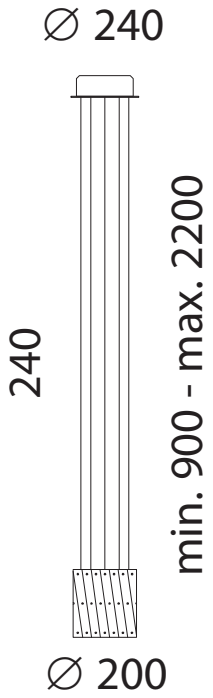

Zoom Deckenleuchte

1 Element

2 Elemente

3 Elemente

Edelstahl **gebürstet** und
transluzente Folie