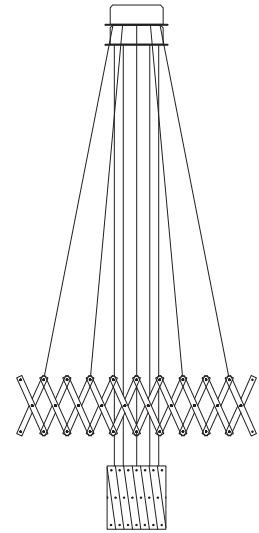

Zoom Deckenleuchte

1 Element

2 Elemente

3 Elemente

Edelstahl **gebürstet** und
transluzente Folie