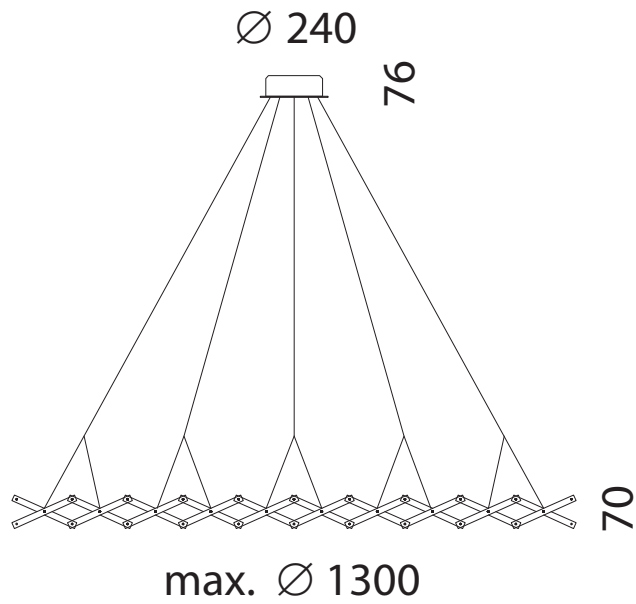

Zoom Deckenleuchte

1 Element

2 Elemente

3 Elemente

Edelstahl **gebürstet** und
transluzente Folie