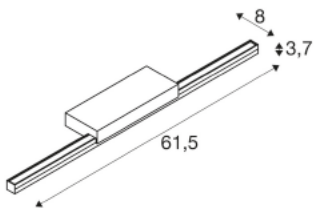

## GLENOS® 60

Indoor LED Spiegelleuchte schwarz CCT switch  
3000/4000K

Die mit einem Hochleistungs LED Strip ausgestatte Spiegelleuchte GLENOS überzeugt durch ihre elegante und schmale Erscheinung. Die L-förmige Befestigung des Profils, der in schwarz, weiß und grau erhältlichen Spiegelleuchte, sorgt für eine blendfreie Ausleuchtung des Spiegels. Mittels eingebautem CCT switch kann die Lichtfarbe bei der Installation zwischen 3000K und 4000K gewechselt werden.

## TECHNISCHE DATEN

Art. Nr.:	1003506
Primäre Nennspannung	220-240V ~50/60Hz mA/V
Sekundär Strom / Sekundär Spannung	500 mA/V
Breite	61.5 cm
Höhe	3.7 cm
Tiefe	8.0 cm
Nettogewicht	0.53 kg
Bruttogewicht	0.567 kg
IP Code	IP 20
Schutzklasse	I
Montage	Aufbau
Montagedetails	Wand
Wattage	12.0 W
Lumen	1170 lm
Abstrahlwinkel	120 °
Farbe	schwarz
CRI	>80
Binning	6
LXXBXX Daten	70/50
Lebensdauer	30000 h
minimale Umgebungstemperatur	-20 °C
maximale Umgebungstemperatur	40 °C