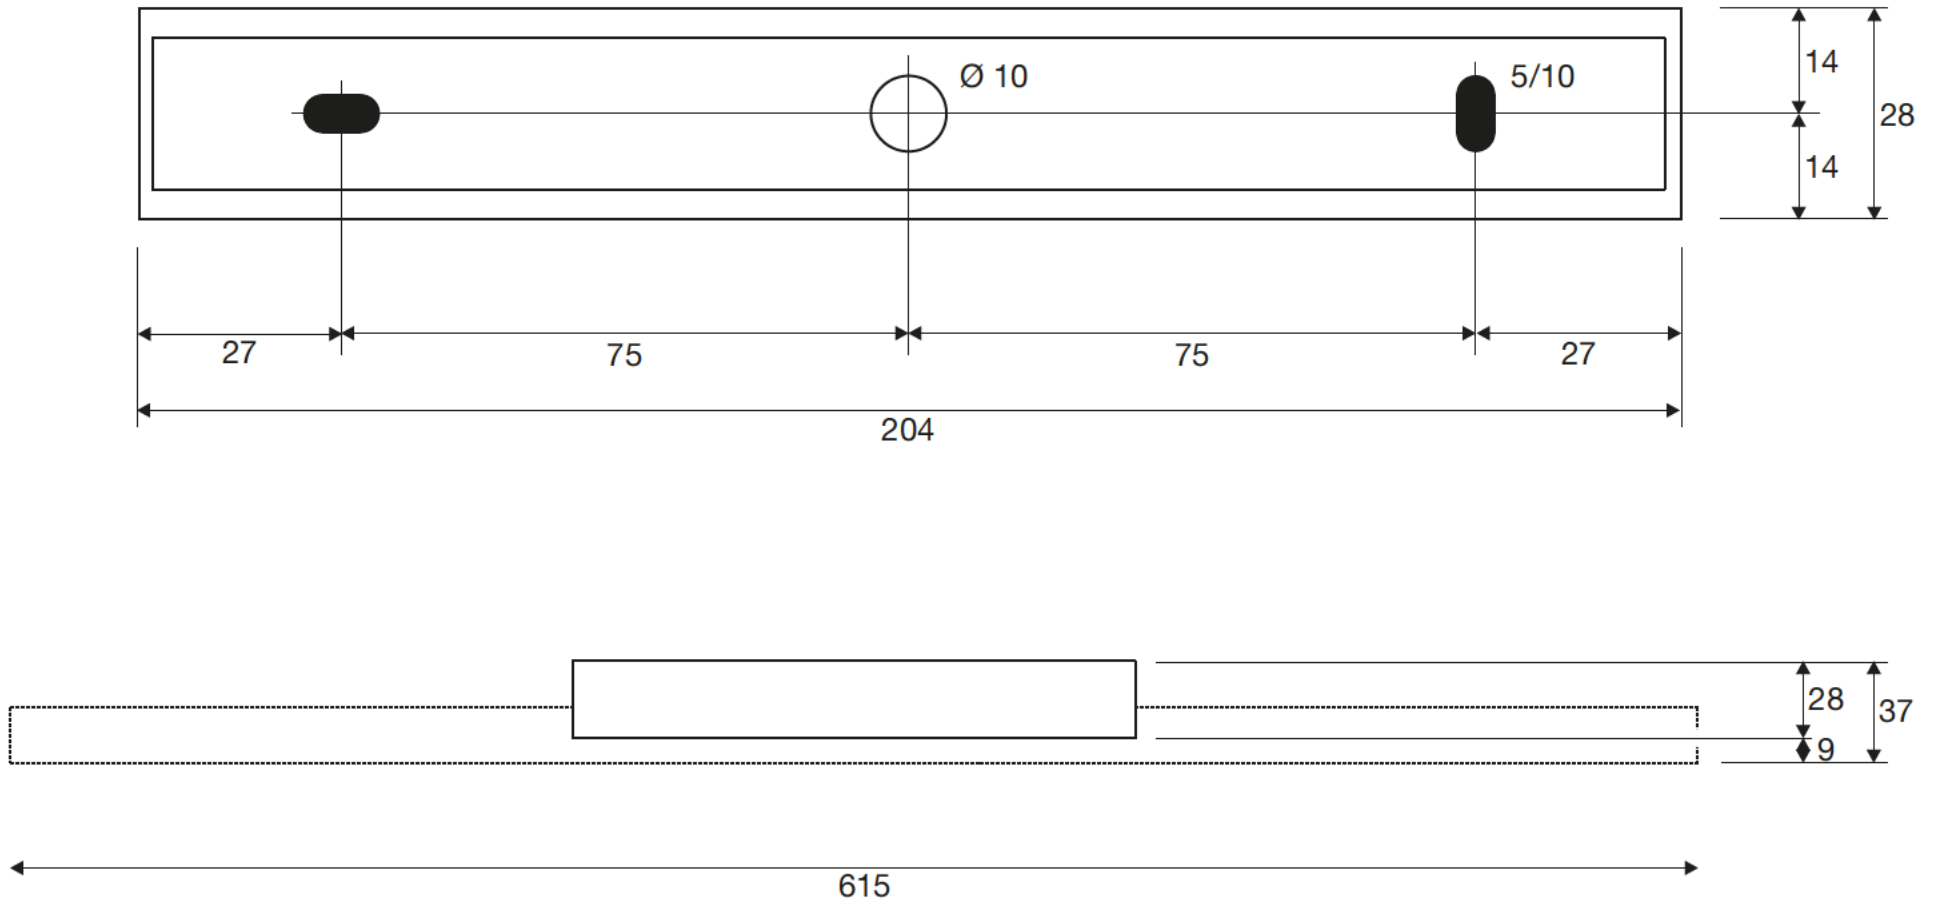

Item-no. 1003506 ...07 ...08  
 (mm)  
 not in scale  
 nicht maßstäblich

10.01.2020 SLV GmbH

Technische Änderungen vorbehalten. Technical Details are subject to change. Les détails techniques sont sujet à des changements. Nos reservamos el derecho a modificaciones técnicas. Modifiche tecniche riservate. Behoudens technische wijzigingen. Ret til tekniske ændringer forbeholdes. Zmiany techniczne zastrzeżone. Сохраняется право на внесение технических изменений. Techniska ändringar kan förekomma. Teknik deęişiklik yapma hakkı saklıdır. A technikai részletek termékenként változhatnak.