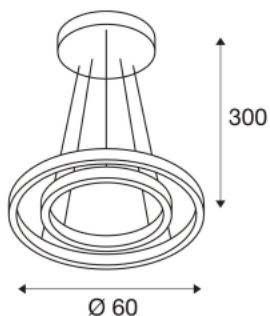

## ONE DOUBLE PD DALI UP/DOWN

Indoor LED Pendelleuchte schwarz CCT switch  
3000/4000K

Runde Sache für repräsentative Räume: Reduziert und modern zieht die neue Pendelleuchte der ONE Familie alle Blicke auf sich. Und das gleich im doppelten Sinn als Double Version. Die Ringe können durch gleiche Kabellängen pro Ring klassisch installiert werden, so dass die Ringe übereinander hängen. Alternativ können pro Ring unterschiedliche Kabellängen gewählt werden, so dass die Ringe elliptisch gekreuzt wirken. Dabei ist sie wartungsarm und mit einer zu erwartenden Lebensdauer von bis zu 30.000 Stunden nicht für die Hotellerie und Gastronomie, sondern auch für stillvoll eingerichtete Wohnräume wie gemacht. Die Lichtstimmung (2700/3000K) lässt sich via CCT-Schalter vor der Installation beeinflussen. CRI>90 sorgt für eine hohe Qualität des ringförmig nach oben wie unten abstrahlenden und DALI dimmbaren Lichts.

### TECHNISCHE DATEN

Art. Nr.:	1004767
Anzahl unterschiedliche Lichtauslässe	2
Primäre Nennspannung	220-240V ~50/60Hz mA/V
Sekundär Strom / Sekundär Spannung	1400 mA/V
Pendellänge	300.0 cm
Durchmesser	80.0 cm
Nettogewicht	4.2 kg
Bruttogewicht	4.494 kg
Schutzklasse	I
Montage	Aufbau
Montagedetails	Decke
Dimmbar	Ja
Technologie der Dimmung	DALI
Wattage	55.0 W
Lumen	2120 lm
Abstrahlwinkel	130 °
Farbe	schwarz