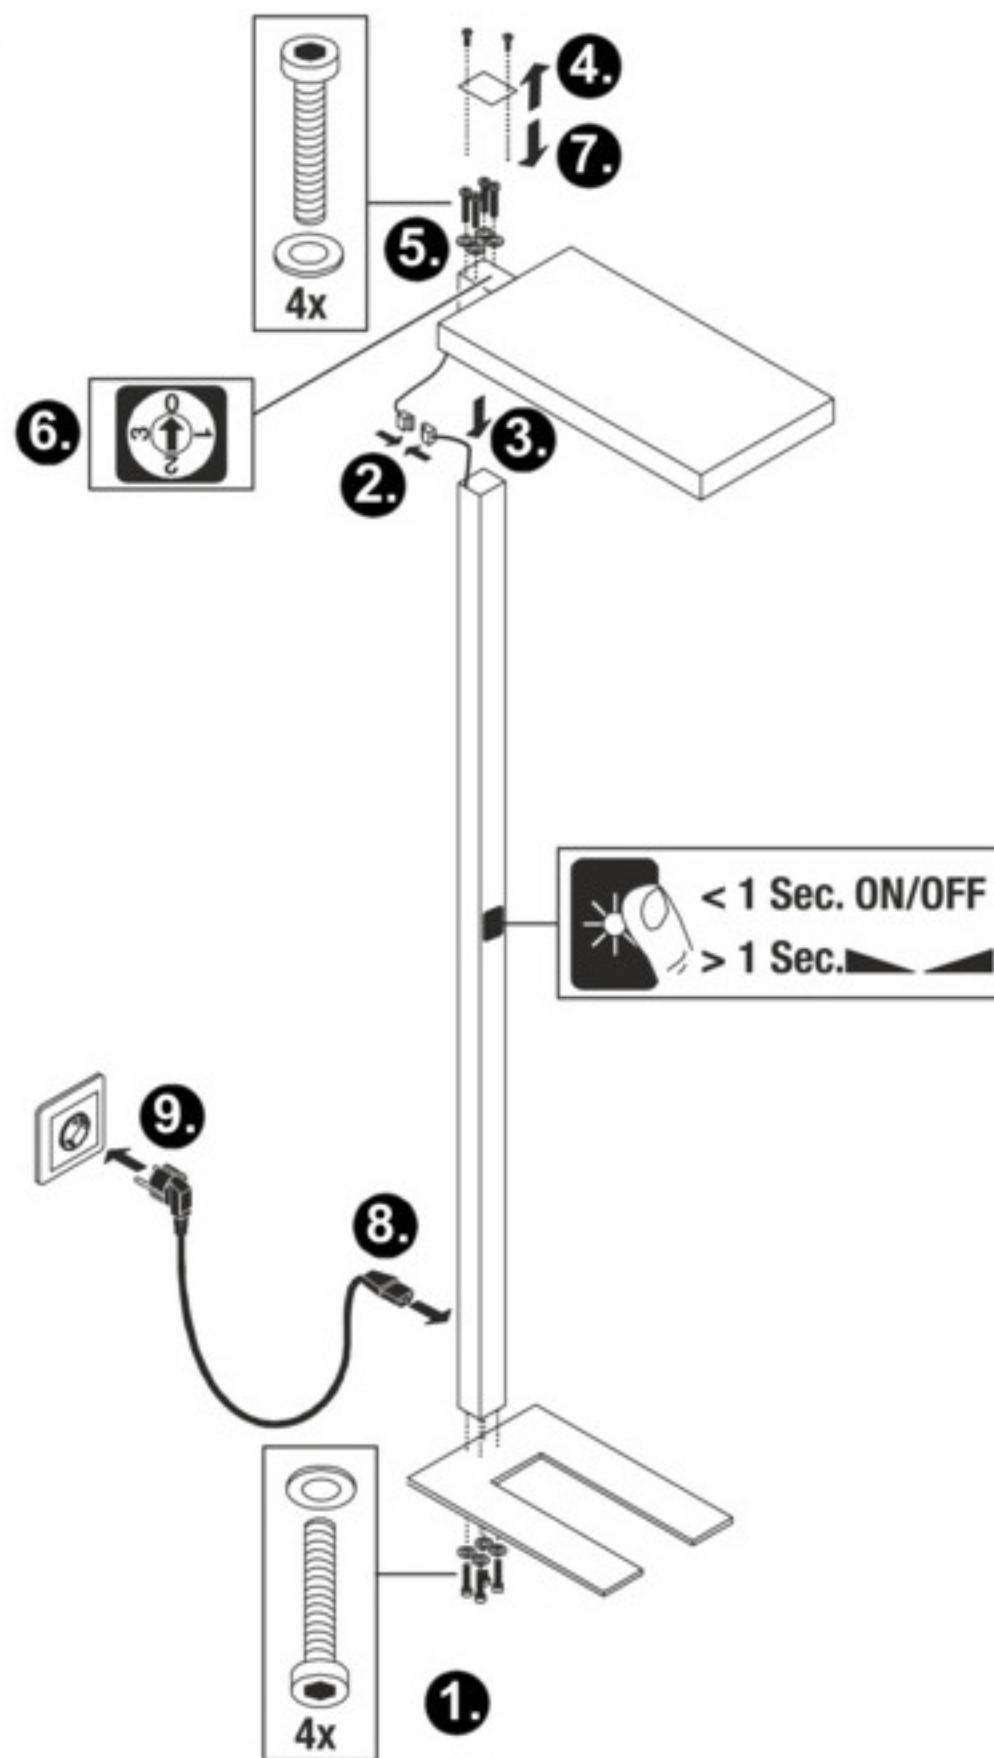

ta: -20°C ...+45°C

200V-240V ~50/60Hz 79W 7600 lm 4000K CRI>80 69,2 x 31 x 195 cm 17,10 kg

- **DE** BETRIEBSANLEITUNG TEIL A
  Standleuchte
- **EN** INSTRUCTION MANUAL PART A
  Floor lamp
- **FR** MODE D'EMPLOI PARTIE A
  Lampadaire
- **ES** MANUAL DE INSTRUCCIONES PARTE A
  Luminaria de pie
- **IT** ISTRUZIONI PER L'USO PARTE A
  Lampada da terra
- **NL** GEBRUIKSAANWIJZING DEEL A
  Staand armatuur
- **DA** DRIFTSVEJLEDNING PART A
  Standerlampe
- **PL** INSTRUKCJA OBSŁUGI CZĘŚĆ A
  Lampa stojąca
- **RU** ИНСТРУКЦИЯ ПО ЭКСПЛУАТАЦИИ ЧАСТЬ А
  Напольные светильники
- **SV** BRUKSANVISNING DEL A
  Markarmatur
- **TR** KULLANMA KILAVUZU BÖLÜM A
  Ayaklı lâmba
- **HU** HASZNÁLATI UTASÍTÁS, A. RÉSZ
  Álló lámpatest

1005390
1005391

0	✗	✗	
1	✓	✗	
2	✓	✓	
3	✗	✓