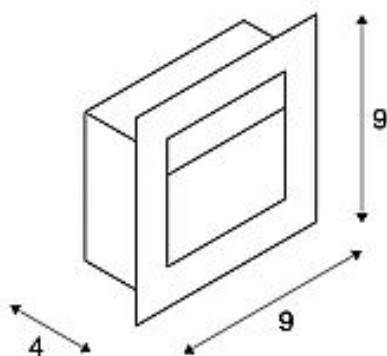

## FRAME CURVE

Einbauleuchte, LED, 3000K, eckig, weiß matt, inkl. Blattfedern

Artikelnummer	113292
Einspeisemöglichkeit	Nein
Leuchtmittel inklusive	Nein
Einbaulänge	8.1 cm
Einbaubreite	6.9 cm
Einbautiefe	4.5 cm
Breite	9 cm
Höhe	9 cm
Tiefe	4 cm
Gewicht Netto	0.159 kg
Gewicht Brutto	0.21 kg
Spannung	350mA
Schutzklasse	III
Mittlere Lebensdauer	30000 Stunden
Farbtemperatur	3000 Kelvin
Farbwiedergabeindex (CRI)	90
Lichtstrom	60 lm
Energieeffizienzklasse	A++
Montageart	Einbaumontage / Wandeinbaumontage
Farbe	weiß matt
Form	eckig
LVK-Typ 1	direkt
LVK-Typ 2	symmetrisch
Material	Aluminium