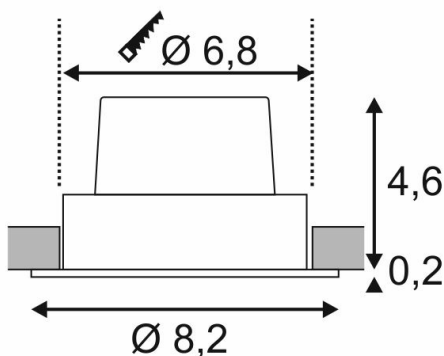

NEW TRIA 68

Einbauleuchte, LED, 3000K, rund, weiß, 12W, 38°, inkl. Treiber, Clipfedern

114381

Einspeisemöglichkeit	Nein
Anzahl Leuchtmittel	1
Leuchtmittel inklusive	Ja
Einbaudurchmesser	6.8 cm
Einbautiefe	6 cm
Höhe	4.8 cm
Durchmesser	8.2 cm
Gewicht Netto	0.275 kg
Gewicht Brutto	0.332 kg
Spannung	230 Volt
Max. Leistung	12 Watt
Schutzklasse	II
Abstrahlwinkel	38 Grad
Mittlere Lebensdauer	40000 Stunden
Farbtemperatur	3000 Kelvin
Farbwiedergabeindex (CRI)	80
Lichtstrom	800 lm
Energieeffizienzklasse	A+
Leuchtmittel	COB LED-Modul
Material	Aluminium
Farbe	Matt weiß
Montageart	Deckeneinbau
LVK-Typ 1	direkt
LVK-Typ 3	rotationssymmetrisch

SLV SLV GmbH
114381

 Diese Leuchte enthält eingebaute LED-Lampen.

A++
A+
A
~~**B**~~
~~**C**~~
~~**D**~~
~~**E**~~ } LED

Die Lampen können in der Leuchte nicht ausgetauscht werden.

874/2012 

Das innovative NEW TRIA LED Downlight Set besticht durch seine Einfachheit und Effektivität. Verfügbar in schwarz, weiß oder alu gebürstet ist es in runder bzw. quadratischer Form sowohl einflammig als auch mehrflammig erhältlich. Durch die Bestückung mit einer leistungsstarken, warmweißen COB LED in einem schwenkbaren Einsatz sowie des im Lieferumfang enthaltenen LED-Treibers kann das Set den Anforderungen der Allgemeinbeleuchtung gerecht werden. Der elektrische Anschluss erfolgt an 230V Netzspannung.