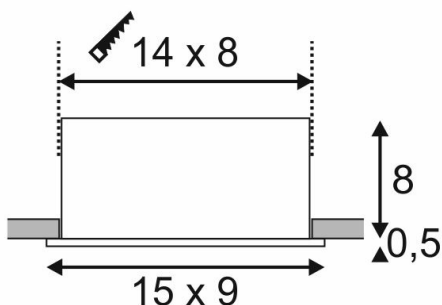

KADUX

Einbauleuchte, zweiflammig, LED, 3000K, rechteckig, weiß, 15W, 38°, inkl. Treiber

115711

Einspeisemöglichkeit	Nein
Anzahl Leuchtmittel	2
Leuchtmittel inklusive	Ja
Einbaulänge	14 cm
Einbaubreite	8 cm
Einbautiefe	8 cm
Länge	15 cm
Breite	9 cm
Höhe	8.5 cm
Gewicht Netto	0.578 kg
Gewicht Brutto	0.643 kg
Spannung	230 Volt
Max. Leistung	15 Watt
Schutzklasse	II
Abstrahlwinkel	38 Grad
Mittlere Lebensdauer	40000 Stunden
Farbtemperatur	3000 Kelvin
Farbwiedergabeindex (CRI)	80
Lichtstrom	1200 lm
Energieeffizienzklasse	A+
Leuchtmittel	COB LED-Modul
Material	Aluminium / Stahl
Farbe	Matt weiß
Montageart	Deckeneinbau
LVK-Typ 1	direkt
LVK-Typ 3	rotationssymmetrisch

SLV SLV GmbH
115711

Diese Leuchte enthält eingebaute LED-Lampen.

LED

Die Lampen können in der Leuchte nicht ausgetauscht werden.

874/2012

Die KADUX Einbauleuchtenserie erscheint in einem robusten Leuchtengehäuse mit ansprechend hochwertiger Optik. Dieses LED Set ist kardanisch schwenkbar und erlaubt so die individuelle Ausrichtung der Lichtkegel. Die KADUX Einbauleuchte wird fertig für den direkten Anschluss an 230V Netzspannung geliefert und ist erhältlich in schwarz, weiß oder alu gebürstet sowie als einflammige, zweiflammige und dreiflammige Variante.