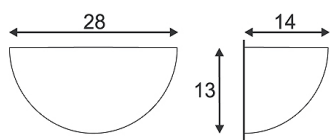

Produktdatenblatt

Artikelnummer: 148013

Wandleuchte, GL 101 E14, halb rund, weisser Gips, max. 40W

Leuchtmittel	E14 230V max. 40 Watt
Fassung	E14
Leuchtmittel im Lieferumfang	nein
Breite Höhe	28 cm 13 cm
Tiefe	14 cm
Spannung	230 Volt
max. Leistung	40 Watt
Material	Gips / Stahl
Gewicht	1,250 kg
Farbe	weiß