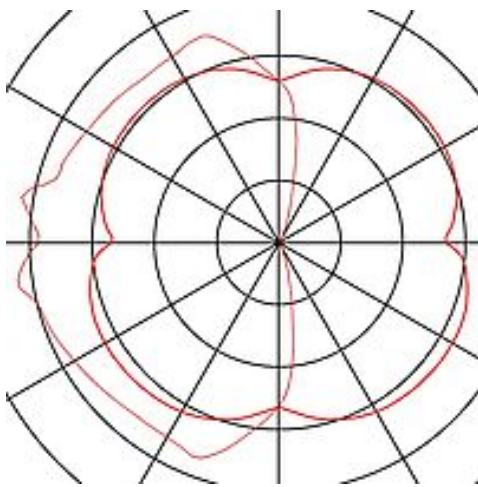

PLASTRA SQUARE

Wandleuchte, LED-Strip, 3000K, eckig, weißer Gips max. 10,8 W

Artikelnummer	148019
Produkt-Familie	Plastra
Einspeisemöglichkeit	Nein
Leuchtmittel inklusive	Ja
Breite	30 cm
Höhe	30 cm
Tiefe	4.7 cm
Gewicht Netto	3.05 kg
Gewicht Brutto	3.442 kg
Spannung	100-240V ~50/60Hz sek. 12V/DC
Schutzklasse	I
Material	Gips/Stahl
Farbe	weiß
Montageart	Wandaufbau / Deckenaufbau
Mittlere Lebensdauer	15000 Stunden
Farbtemperatur	3000 Kelvin
Farbwiedergabeindex (CRI)	80
Lichtstrom	400 lm
Energieeffizienzklasse	A+
Katalogseite	BIG WHITE 2018: 233

Mit der Gipsleuchte PLASTRA SQUARE verfügen Sie über eine höchst individuelle Wand- und Deckenleuchte mit puristischer, klarer Formgebung. Durch den werkseitig verbauten, warmweißen LED Strip gibt sie ein indirektes Stimmungslicht ab und wird somit zu einem besonderen Lichtobjekt in jedem Raum. Durch das verbaute Netzteil kann der elektrische Anschluss direkt an 230V Netzspannung erfolgen. Die Leuchte ist nach Grundierung individuell mit Wandfarbe überstreichbar. Diese Leuchte enthält eingebaute LED-Lampen. EEK: A - A++. Die Lampen können in der Leuchte nicht ausgetauscht werden.