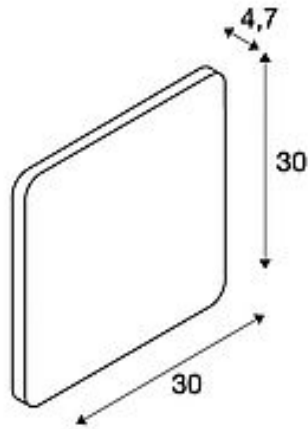

PLASTRA SQUARE

Wandleuchte, LED-Strip, 3000K, eckig, weißer Gips max. 10,8 W

Artikelnummer	148019
Produkt-Familie	Plastra
Einspeisemöglichkeit	Nein
Leuchtmittel inklusive	Ja
Breite	30 cm
Höhe	30 cm
Tiefe	4.7 cm
Gewicht Netto	3.05 kg
Gewicht Brutto	3.442 kg
Spannung	100-240V ~50/60Hz sek. 12V/DC
Schutzklasse	I
Material	Gips/Stahl
Farbe	weiß
Montageart	Wandaufbau / Deckenaufbau
Mittlere Lebensdauer	15000 Stunden
Farbtemperatur	3000 Kelvin
Farbwiedergabeindex (CRI)	80
Lichtstrom	400 lm
Energieeffizienzklasse	A+
Katalogseite	BIG WHITE 2018: 233

Artikel der Serie

148001	PLASTRA 105, Deckenleuchte, TC-DSE, rund, weißer Gips, max. 50 W
148002	PLASTRA 104, Deckenleuchte, TC-DSE, eckig, weißer Gips, max. 50 W
148004	PLASTRA, Deckenleuchte, QPAR51, eckig, weißer Gips, max. 35 W
148010	PLASTRA, Wandleuchte, eckig, 100 Slot, weißer Gips, E14, max. 40 W
148011	PLASTRA 103, Wandleuchte, C35, eckig, weißer Gips, max. 8 W
148012	PLASTRA 102 CURVE, Wandleuchte, weißer Gips, QT-DE12, max. 100 W
148013	PLASTRA 101, Wandleuchte, C35, halbrund, weißer Gips, max. 40 W
148015	PLASTRA, Wandleuchte, QPAR51, eckig, weißer Gips, up/down, max. 35 W
148016	PLASTRA 104, Wandleuchte, QT14, rund, weißer Gips, QT14, max. 42 W
148017	PLASTRA, Wandleuchte, TC-(D,H,T,Q)SE, 105 Torch, weißer Gips, max. 40 W
148018	PLASTRA, Wandleuchte, QT14, eckig, Cube, weißer Gips, max. 42 W
148040	PLASTRA PD-1, Pendelleuchte, LED GX53, weißer Gips, 9 W
148041	PLASTRA CONE, Pendelleuchte, TCR-TSE, trapez-förmig, weißer Gips
148042	PLASTRA, Pendelleuchte, LED GU10 51 mm, rund, weißer Gips
148051	PLASTRA BOX, Deckenleuchte, einflammig, QPAR51, eckig, weißer Gips, max. 35 W
148052	PLASTRA BOX, Deckenleuchte, zweiflammig, QPAR51, eckig, weißer Gips, max. 70 W
148053	PLASTRA BOX, Deckenleuchte, dreiflammig, QPAR51, eckig, weißer Gips, max. 105 W
148060	PLASTRA, Wandleuchte, QPAR51, rund, Tube, weißer Gips, max. 70W