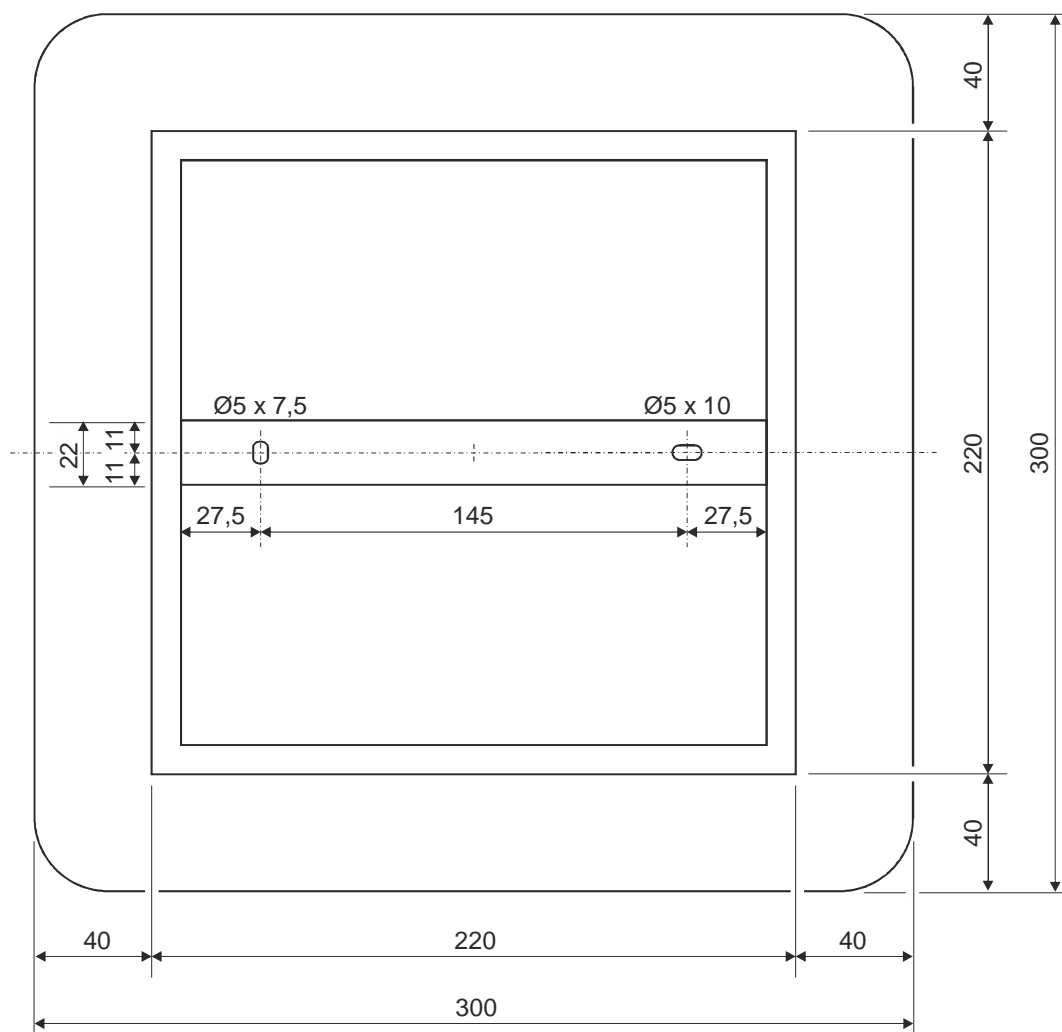

Art.-Nr. 148019

Name: PLASTRA SQUARE

Maße / Dimensions mm
Nicht maßstabgetreu
Not in scale

04.07.2014 © by SLV Elektronik GmbH

Technische Änderungen vorbehalten. Technical Details are subject to change. Les détails techniques sont sujet à des changements. Nos reservamos el derecho a modificaciones técnicas. Modifiche tecniche riservate. Behoudens technische wijzigingen. Ret til tekniske ændringer forbeholdes. Zmiany techniczne zastrzeżone. Сохраняется право на внесение технических изменений. Tekniska ändringar kan förekomma. Teknik değişiklik yapma hakkı saklıdır. A technikai részletek termékenként változhatnak.