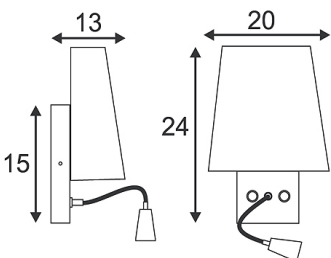

Produktdatenblatt

Artikelnummer: 149452

COUPA FLEXLED Wandleuchte, LED warmweiss

Leuchtmittel	G9 230 V max. 40 Watt (exkl.) & 1x 1W PowerLED (in	
Fassung		G9
Leuchtmittel im Lieferumfang		nein
Breite		20 cm
Höhe		24 cm
Tiefe		13 cm
Spannung		230 Volt
max. Leistung		41 Watt
Material		Stahl / Glas
Gewicht		1,300 kg
Farbe		chrom / weiß

Länge Schwanenhals: 21,5 cm

Technische Änderungen vorbehalten

SLV Elektronik GmbH, Daimlerstraße 21-23, 52527 Übach-Palenberg / Germany

Phone: +49 (0) 2451 / 4833 0

Internet: www.slv.de, www.slvby.slv.de, www.slvby.slv.com