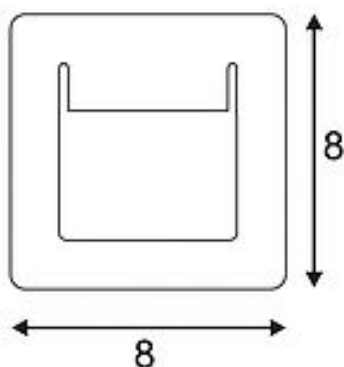

SLV DOWNUNDER PUR 80

Einbauleuchte, LED, 3000K, eckig, weiß, L/B/H 8/3,2/8 cm, inkl. Blattfedern

Artikelnummer	151950
Einspeisemöglichkeit	Nein
Leuchtmittel inklusive	Nein
Einbaulänge	7 cm
Einbaubreite	6.5 cm
Einbautiefe	3.5 cm
Breite	8 cm
Höhe	8 cm
Tiefe	3.2 cm
Gewicht Netto	0.145 kg
Gewicht Brutto	0.196 kg
Spannung	350mA
Schutzklasse	III
Mittlere Lebensdauer	30000 Stunden
Farbtemperatur	3000 Kelvin
Farbwiedergabeindex (CRI)	80
Lichtstrom	180 lm
Energieeffizienzklasse	A++
Montageart	Einbaumontage / Wandeinbaumontage
Farbe	weiß
Form	eckig
LVK-Typ 1	direkt
LVK-Typ 2	symmetrisch
Material	Aluminium / Stahl

Artikel der Serie

151951 DOWNUNDER PUR 120, Einbauleuchte, LED, 3000K, eckig, weiß, L/B/H 8/3,2/12 cm, inkl. Blattfedern

151952 DOWNUNDER PUR 155, Einbauleuchte, LED, 3000K, eckig, weiß, L/B/H 12/3,2/15,5 cm, inkl. Blattfedern

Notizen

LED-TREIBER

10W, 350mA, inkl. Zulentlastung, dimmbar

Artikelnummer	464140
Einspeisemöglichkeit	Nein
Leuchtmittel inklusive	Nein
Länge	8.5 cm
Breite	4.1 cm
Höhe	2.2 cm
Gewicht Netto	0.072 kg
Gewicht Brutto	0.079 kg
Spannung	220-240V ~50/60Hz sec. 350mA
Schutzart	IP 20
Farbe	weiß
Material	Polycarbonat (PC)

Einbaurahmen für den Einsatz der Leuchte in Mauerwerk.

Notizen
