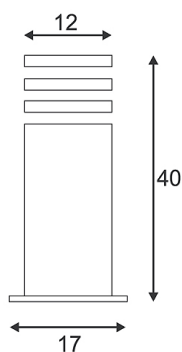

Artikelnummer: 229420

RUSTY 40 SQUARE Außenleuchte aus Eisen

Leuchtmittel	Energiesparlampe E27 max. 11 Watt
Fassung	E27
Leuchtmittel im Lieferumfang	nein
Breite Höhe	12 cm 40 cm
Tiefe	12 cm
Spannung	230 Volt
max. Leistung	11 Watt
Schutzart	IP 55
Material	Cor-Ten Stahlguß angerostet
Gewicht	11 kg
Farbe	eisen gerostet