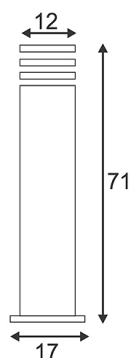

Artikelnummer: 229421

RUSTY 70 SQUARE Außenleuchte aus Eisen

Leuchtmittel	Energiesparlampe E27 max. 11 Watt
Fassung	E27
Leuchtmittel im Lieferumfang	nein
Breite Höhe	12 cm 71 cm
Tiefe	12 cm
Spannung	230 Volt
max. Leistung	11 Watt
Schutzart	IP 55
Material	Cor-Ten Stahlguß angerostet
Gewicht	22 kg
Farbe	eisen gerostet