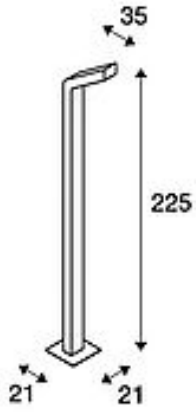

BENDO

Outdoor Standleuchte, LED, 3000K, IP55, anthrazit, L/B/H 47,5/21/225 cm, 12W

Artikelnummer	231845
Einspeisemöglichkeit	Nein
Leuchtmittel inklusive	Ja
Länge	47.5 cm
Breite	21 cm
Höhe	225 cm
Gewicht Netto	7.071 kg
Gewicht Brutto	10.135 kg
Spannung	220-240V ~50/60Hz
Schutzklasse	I
Schutzart	IP 55
Abstrahlwinkel	80 Grad
Material	Aluminium/Glas
Farbe	anthrazit
Montageart	Boden Aufbau Zubehoer
Mittlere Lebensdauer	35000 Stunden
Farbtemperatur	3000 Kelvin
Farbwiedergabeindex (CRI)	80
Lichtstrom	1800 lm
Energieeffizienzklasse	A++
Katalogseite	BIG WHITE 2018: 659

Die angewinkelte, aus Aluminium gefertigte Standleuchte BENDO ist mit einer großen Stückzahl von leistungsstarken LED ausgestattet. Mit ihrer Schutzart IP55 ist sie für den Außenbereich geeignet. Die drei verfügbaren Größen werden mit offenem Kabelende zur einfachen Montage ausgeliefert. Optional stehen ein Betonanker, eine Verbindungsbox und eine T-Verbindersbox zur Verfügung. Diese Leuchte enthält eingebaute LED-Lampen. EEK: A - A++. Die LED kann in der Leuchte nicht ausgetauscht werden.