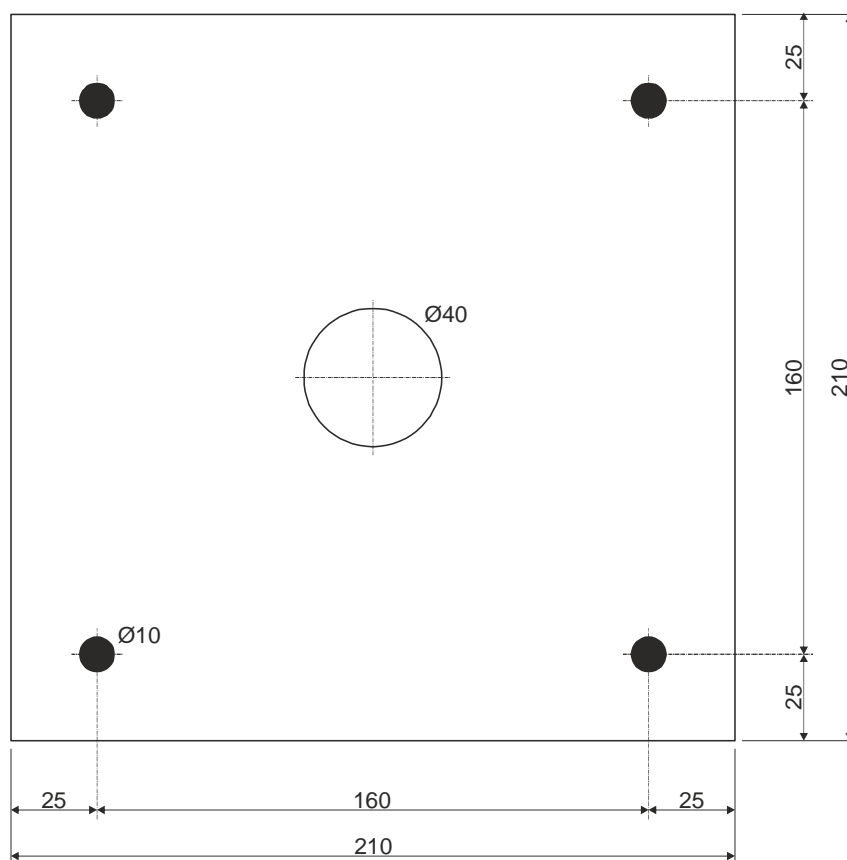

Art.-Nr. 231825 / 35/ 45 /49

Maße / Dimensions mm
Nicht maßstabgetreu
Not in scale

30.08.2016 © by SLV GmbH

Technische Änderungen vorbehalten. Technical Details are subject to change. Les détails techniques sont sujet à des changements. Nos reservamos el derecho a modificaciones técnicas. Modifiche tecniche riservate. Behoudens technische wijzigingen. Ret til tekniske ændringer forbeholdes. Zmiany techniczne zastrzeżone. Сохраняется право на внесение технических изменений. Tekniska ändringar kan förekomma. Teknik değışiklik yapma hakkı saklıdır. A technikai részletek termékenként változhatnak.