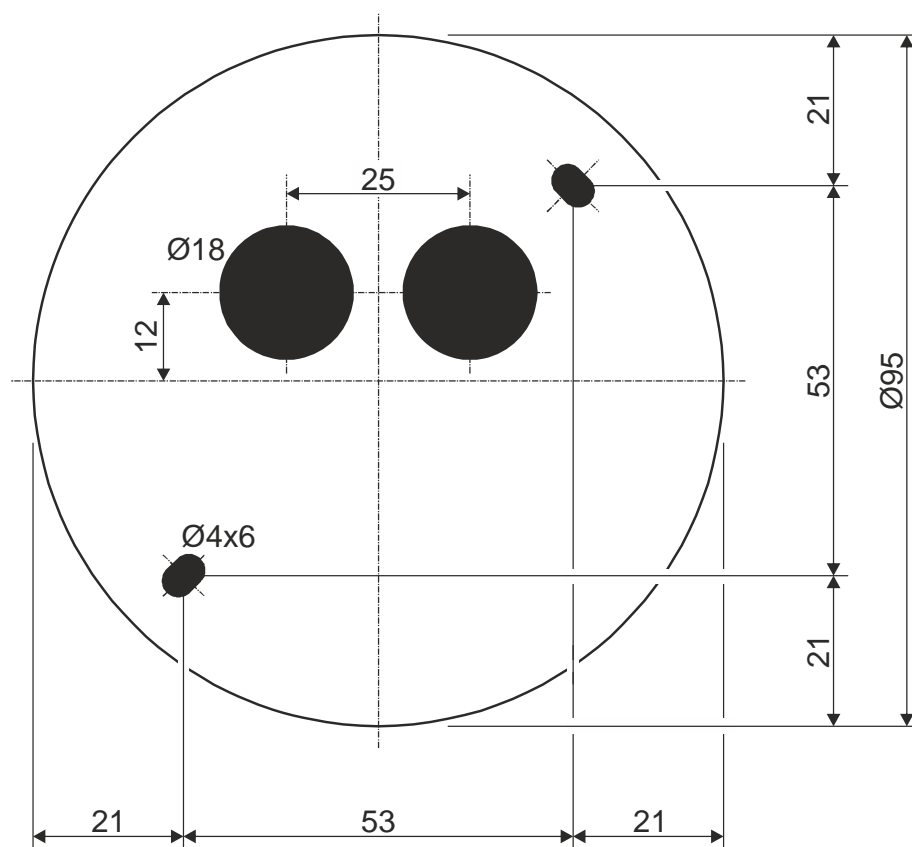

Art.-Nr. 232055

Maße / Dimensions mm
 Nicht maßstabgetreu
 Not in scale

19.12.2017 © by SLV GmbH

Technische Änderungen vorbehalten. Technical Details are subject to change. Les détails techniques sont sujet à des changements. Nos reservamos el derecho a modificaciones técnicas. Modifiche tecniche riservate. Behoudens technische wijzigingen. Ret til tekniske ændringer forbeholdes. Zmiany techniczne zastrzeżone. Сохраняется право на внесение технических изменений. Tekniska ändringar kan förekomma. Teknik deęişiklik yapma hakkı saklıdır. A technikai részletek termékenként változhatnak.