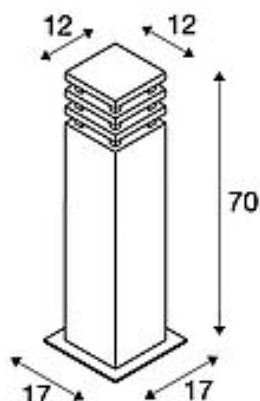

RUSTY SQUARE 70

Outdoor Standleuchte, LED, 3000K, eckig, eisen gerostet, L/B/H 12/12/71

Artikelnummer	233437
Einspeisemöglichkeit	Nein
Leuchtmittel inklusive	Ja
Länge	12 cm
Breite	12 cm
Höhe	71 cm
Gewicht Netto	17.57 kg
Gewicht Brutto	18.458 kg
Spannung	220-240 ~50/60 Volt
Schutzklasse	I
Schutzart	IP 55
Material	FeCSi-Stahl/Kunststoff PC
Farbe	eisen gerostet
Montageart	Bodenaufbau
Mittlere Lebensdauer	35000 Stunden
Farbtemperatur	3000 Kelvin
Farbwiedergabeindex (CRI)	80
Lichtstrom	90 lm
Energieeffizienzklasse	A++
Katalogseite	BIG WHITE 2018: 680