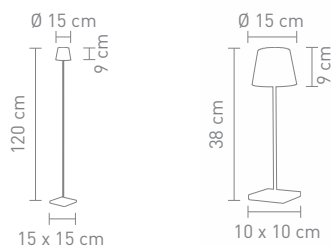

MIT
AKKU
WITH
BATTERY

Design: Franco Pagliarini

TROLL

78155
outdoorstehleuchte aluminium weiß,
akkubetrieben, gesamtleuchtzeit max. 24 std.
outdoor floor lamp aluminium white,
rechargeable, run time max. 24 hrs.

2,2 Watt, LED, 3000K, 188lm

78150
outdoortischleuchte aluminium weiß,
akkubetrieben, gesamtleuchtzeit max. 24 std.
outdoor table lamp aluminium white,
rechargeable, run time max. 24 hrs.

2,2 Watt, LED, 3000K, 188lm

78156
outdoorstehleuchte aluminium schwarz,
akkubetrieben, gesamtleuchtzeit max. 24 std.
outdoor floor lamp aluminium black,
rechargeable, run time max. 24 hrs.

2,2 Watt, LED, 3000K, 188lm

78151
outdoortischleuchte aluminium schwarz,
akkubetrieben, gesamtleuchtzeit max. 24 std.
outdoor table lamp aluminium black,
rechargeable, run time max. 24 hrs.

2,2 Watt, LED, 3000K, 188lm