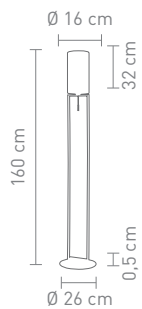

FINE

79896
stehleuchte metall chrom, glas weiß
floor lamp metal chrome, glass white

max. 60 Watt, 230 V, E27

EEK=A++ bis E

Design: Sompex

79897
tischleuchte metall chrom, glas weiß
table lamp metal chrome, glass white

max. 60 Watt, 230 V, E27

EEK=A++ bis E