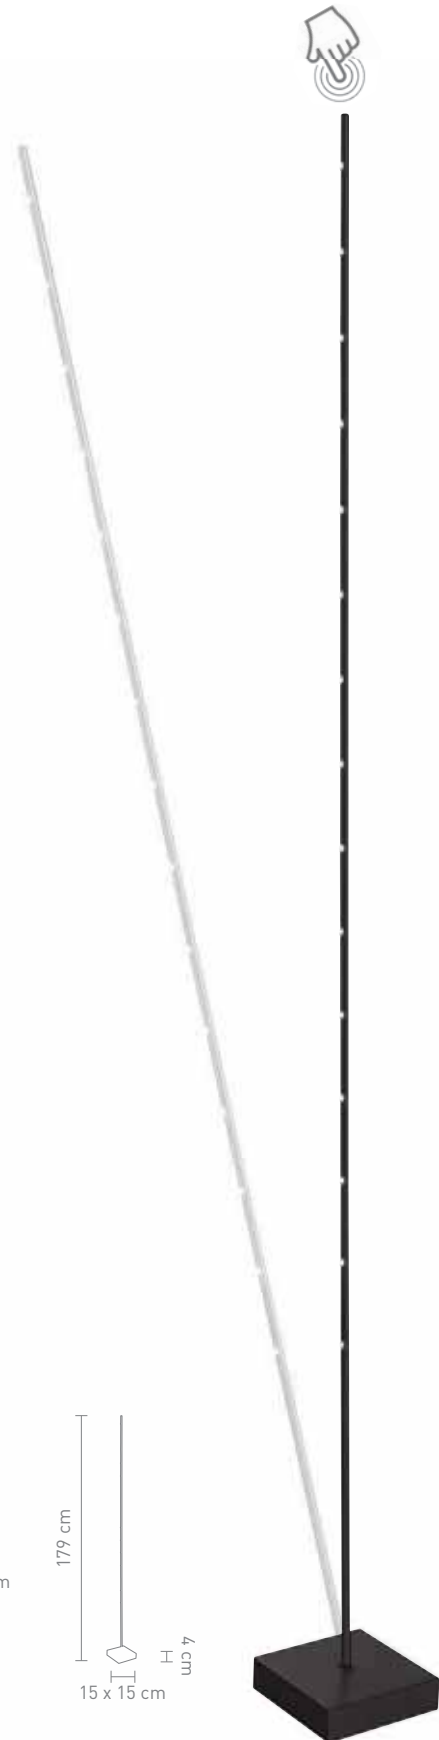

Design: Sompex

PIN
87430
tischleuchte metall satin
table lamp metal satin

6 x 1 Watt, LED, 2800K, 498lm

87431
stehleuchte metall satin
floor lamp metal satin

15 x 1 Watt, LED, 2800K, 1245lm