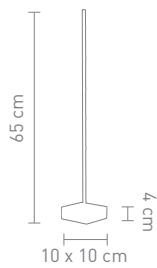

Design: Sompex

PIN
87430
tischleuchte metall satin
table lamp metal satin

6 x 1 Watt, LED, 2800K, 498lm

87431
stehleuchte metall satin
floor lamp metal satin

15 x 1 Watt, LED, 2800K, 1245lm