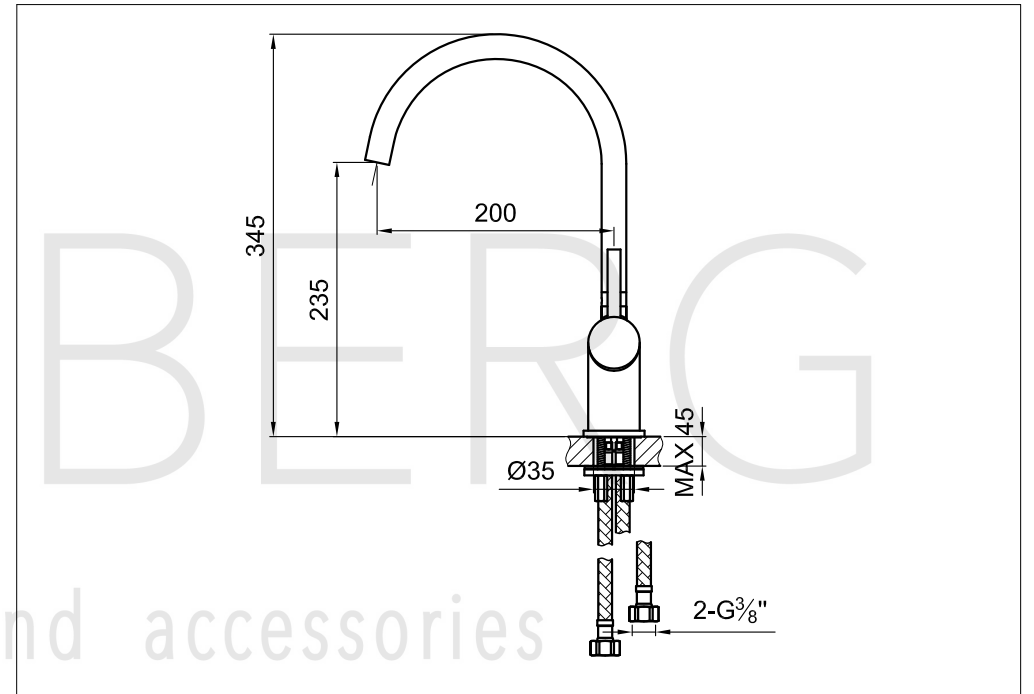

STEINBERG

Spültisch-Einhebelmischbatterie

Art.Nr.100 1400

Installation

Technische Zeichnung

Explosionszeichnung