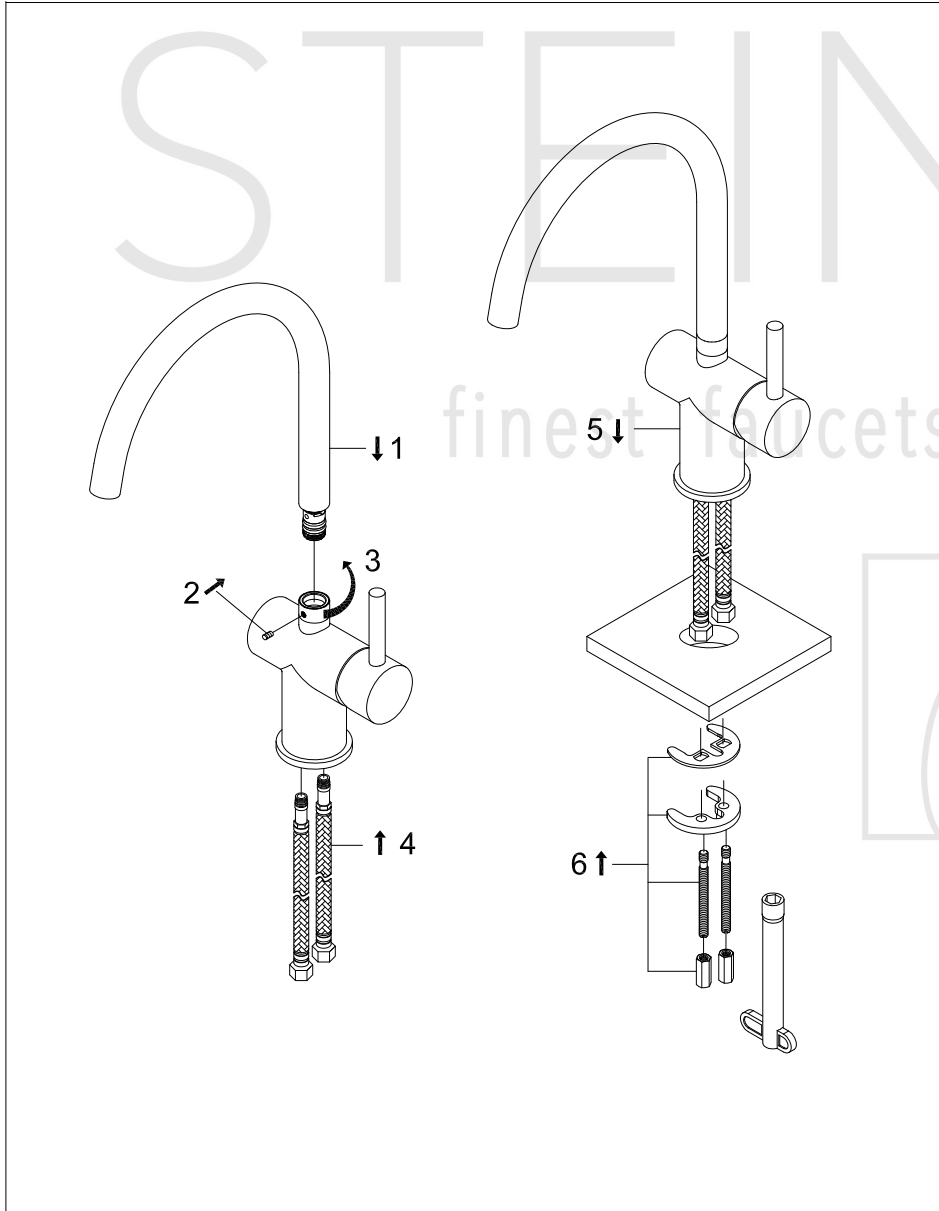

STEINBERG

Spültisch-Einhebelmischbatterie

Art.Nr.100 1400

Installation

Technische Zeichnung

Explosionszeichnung