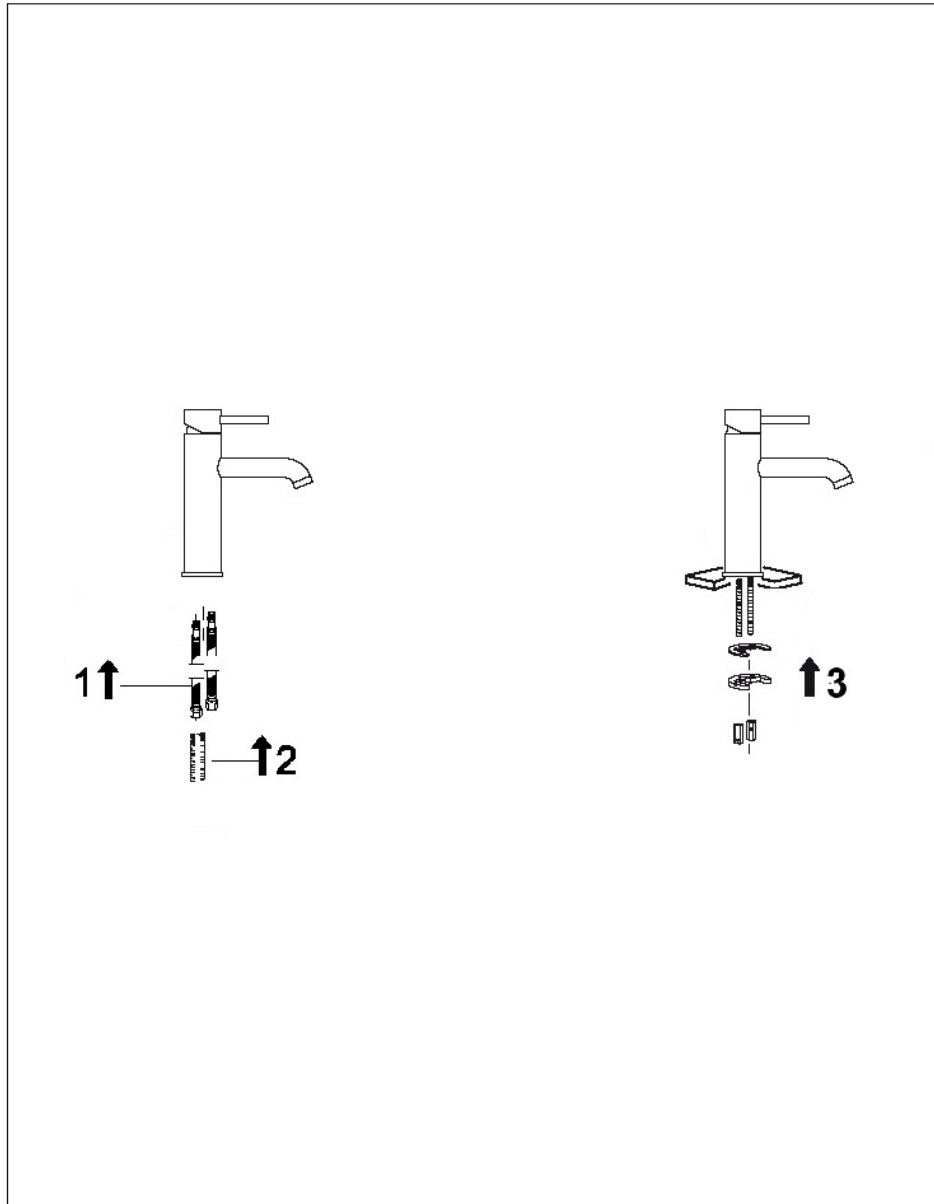

STEINBERG

Waschtisch Einhebelmischbatterie

Art.Nr.100 1750

Installation

Technische Zeichnung

Explosionszeichnung