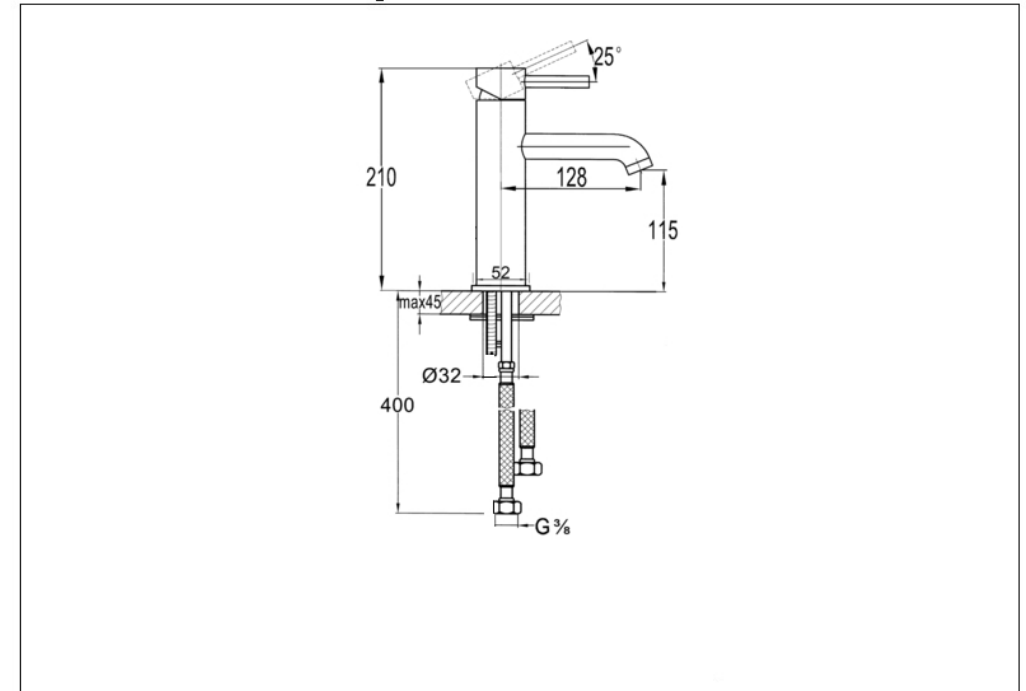

STEINBERG

Waschtisch Einhebelmischbatterie

Art.Nr.100 1750

Installation

Technische Zeichnung

Explosionszeichnung