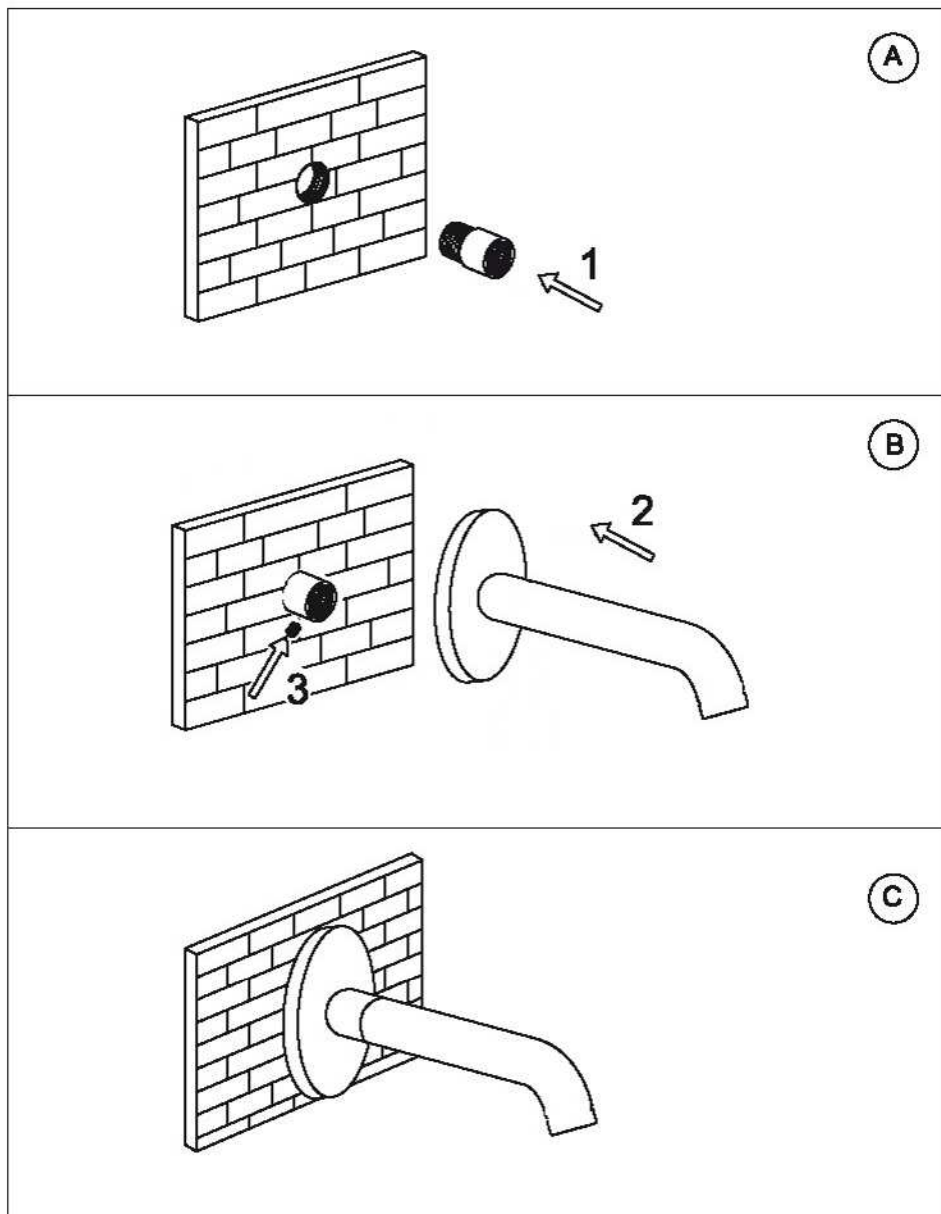

STEINBERG

Auslauf für Waschtisch oder Wanne

Art.Nr.100 2310

Installation