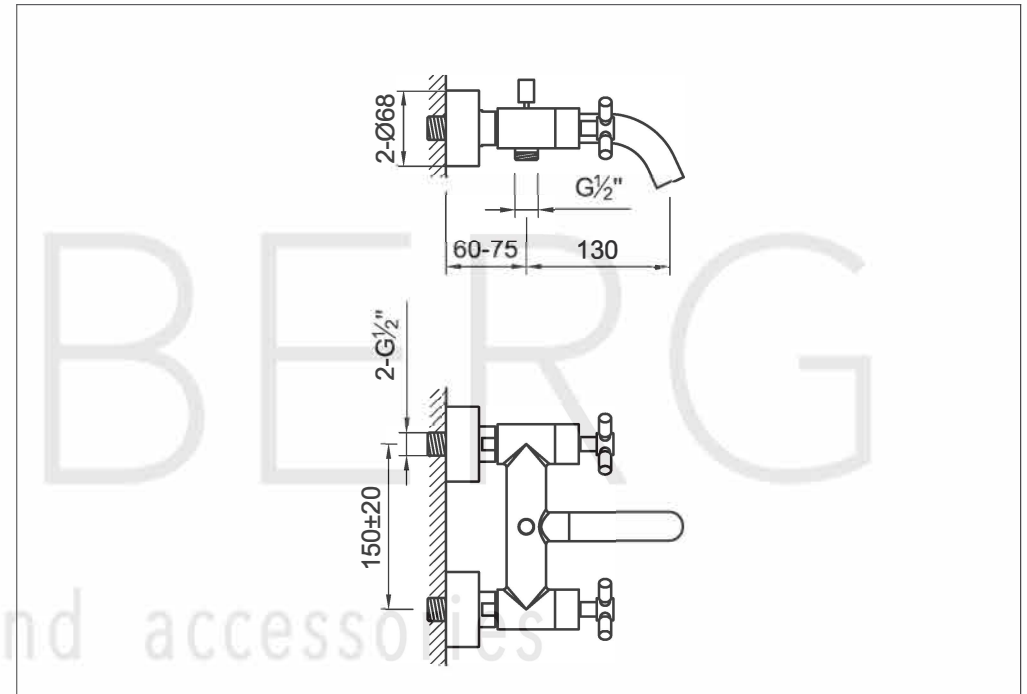

# Wanne/Brause-Einhebelmischbatterie 1/2"

Art.Nr.250 1100

## Technische Zeichnung