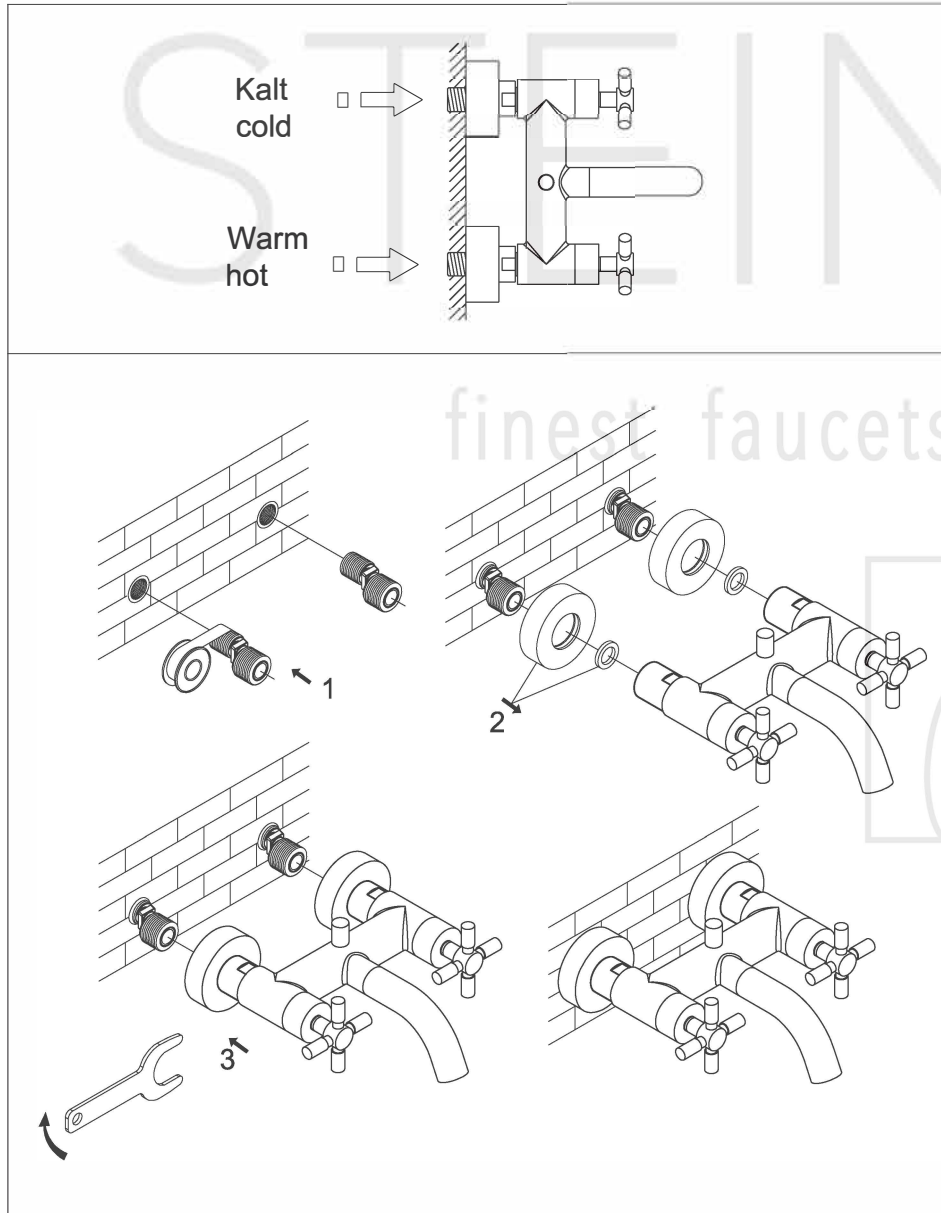

# Wanne/Brause-Einhebelmischbatterie 1/2"

Art.Nr.250 1100

## Technische Zeichnung

## Explosionszeichnung