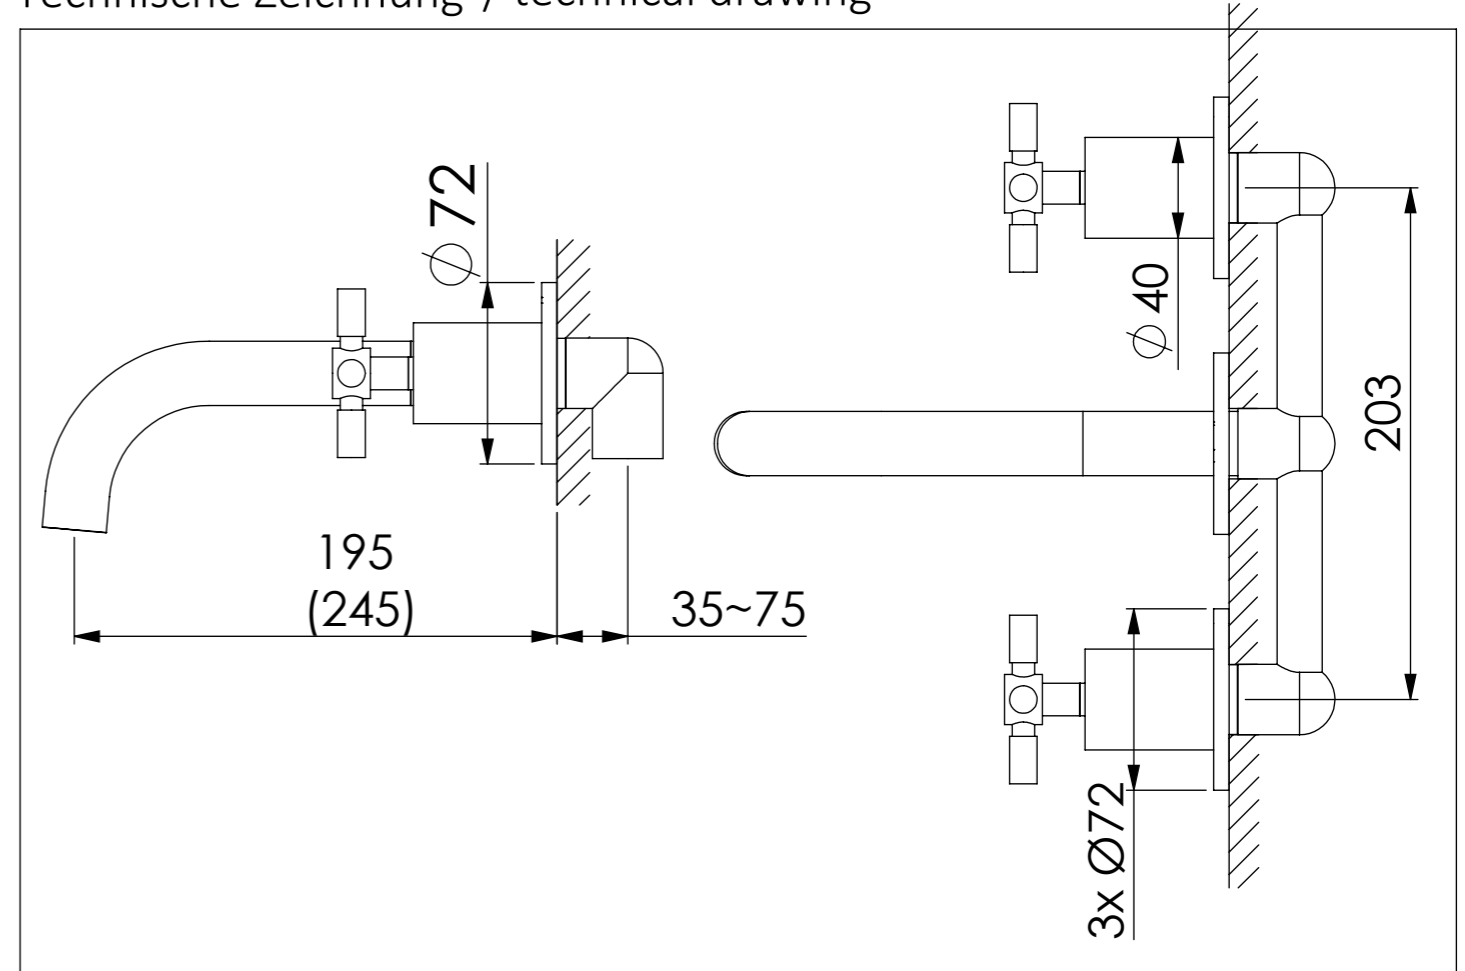

STEINBERG

3-Loch Waschtisch-Armatur

3-hole basin mixer

Art.Nr. 250 1902 / 1916

Installation / Installation

Technische Zeichnung / technical drawing

Explosionszeichnung / Exploded Drawing