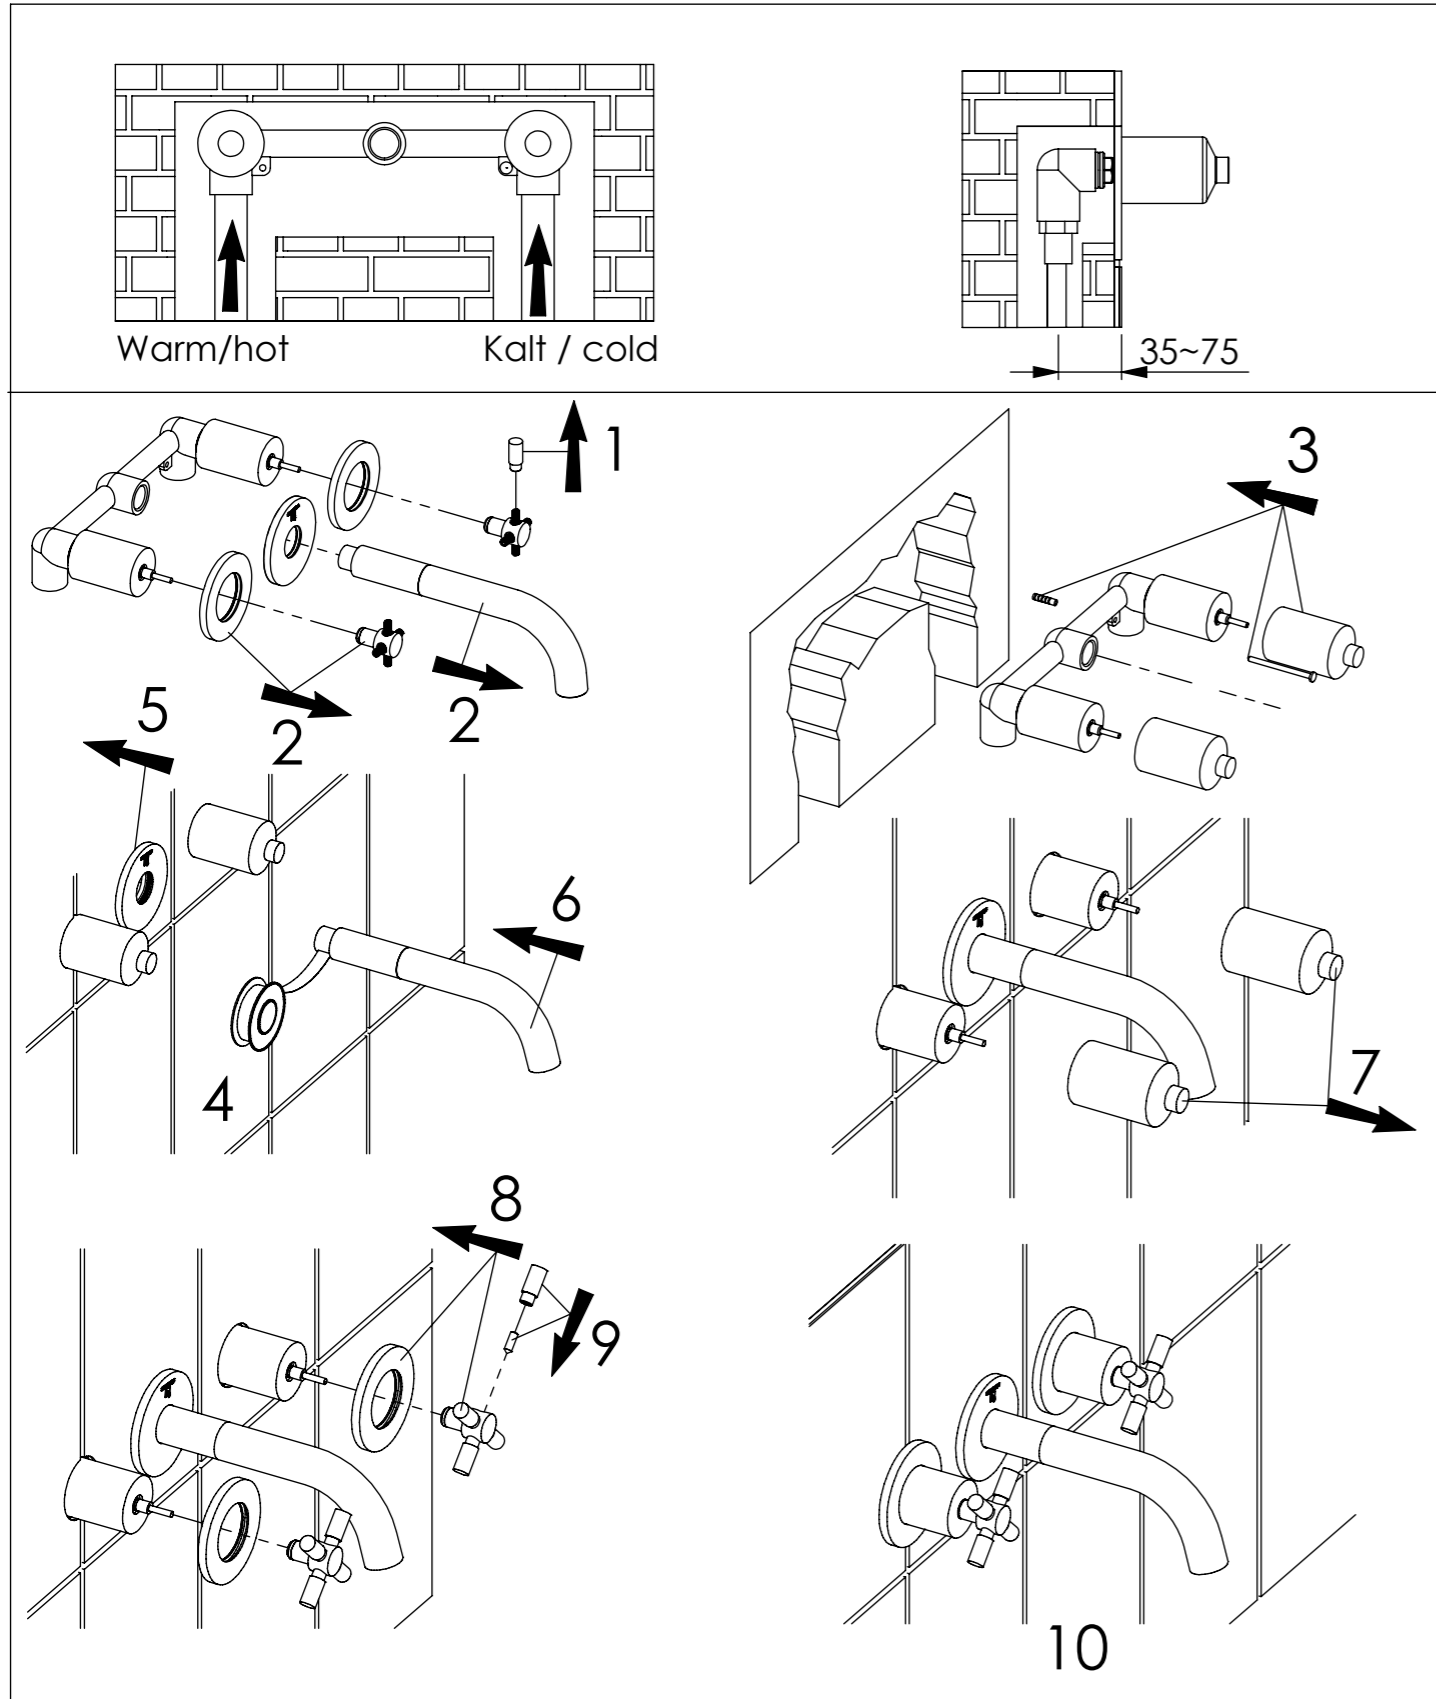

STEINBERG

3-Loch Waschtisch-Armatur

3-hole basin mixer

Art.Nr. 250 1902 / 1916

Installation / Installation

Technische Zeichnung / technical drawing

Explosionszeichnung / Exploded Drawing