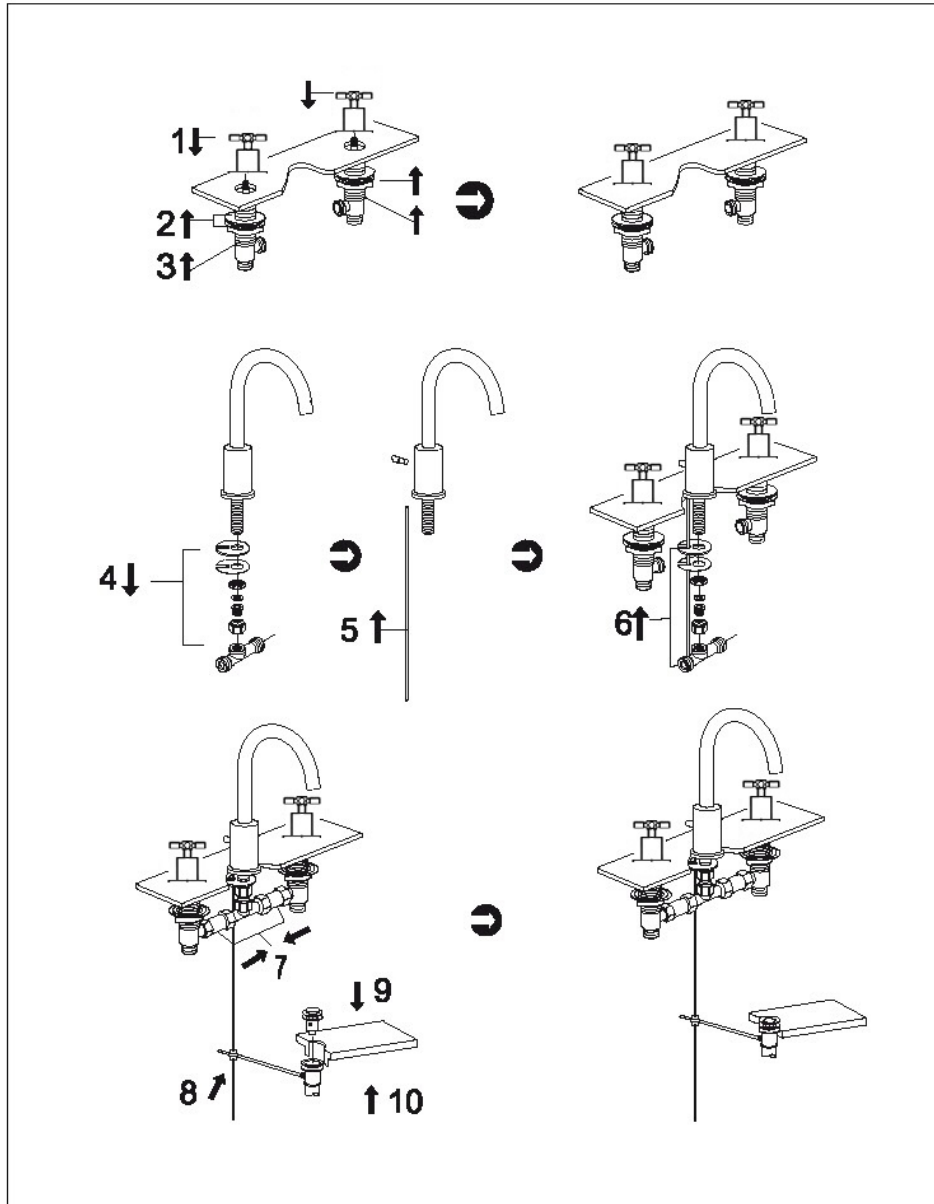

STEINBERG

3-Loch Waschtisch-Armatur

Art.Nr.250 2000

Installation

Technische Zeichnung

Explosionszeichnung