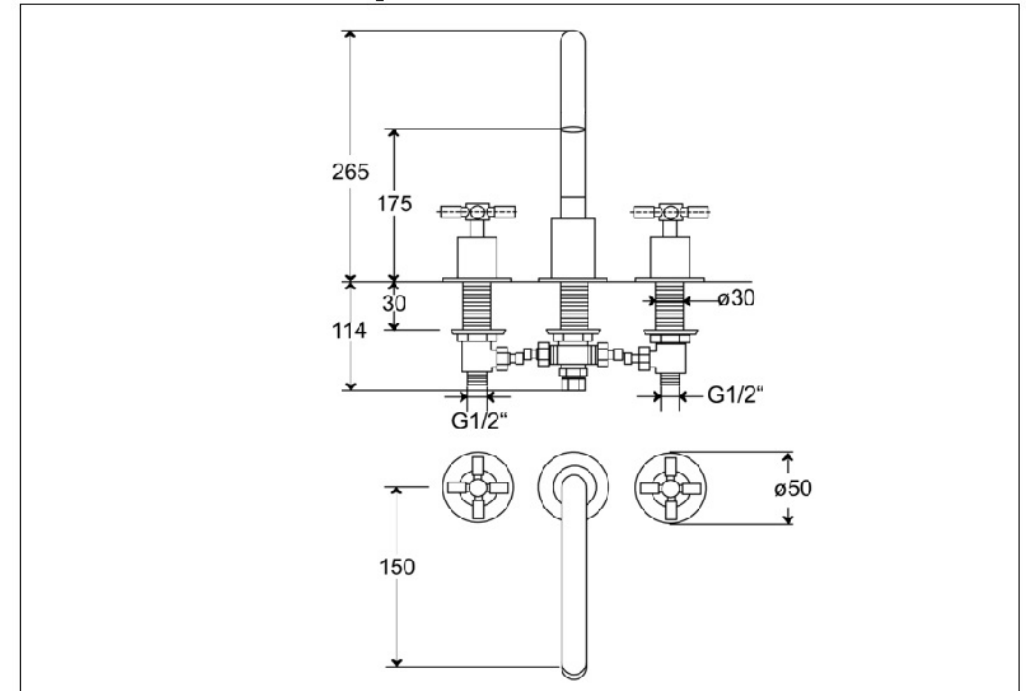

STEINBERG

3-Loch Waschtisch-Armatur

Art.Nr.250 2000

Installation

Technische Zeichnung

Explosionszeichnung