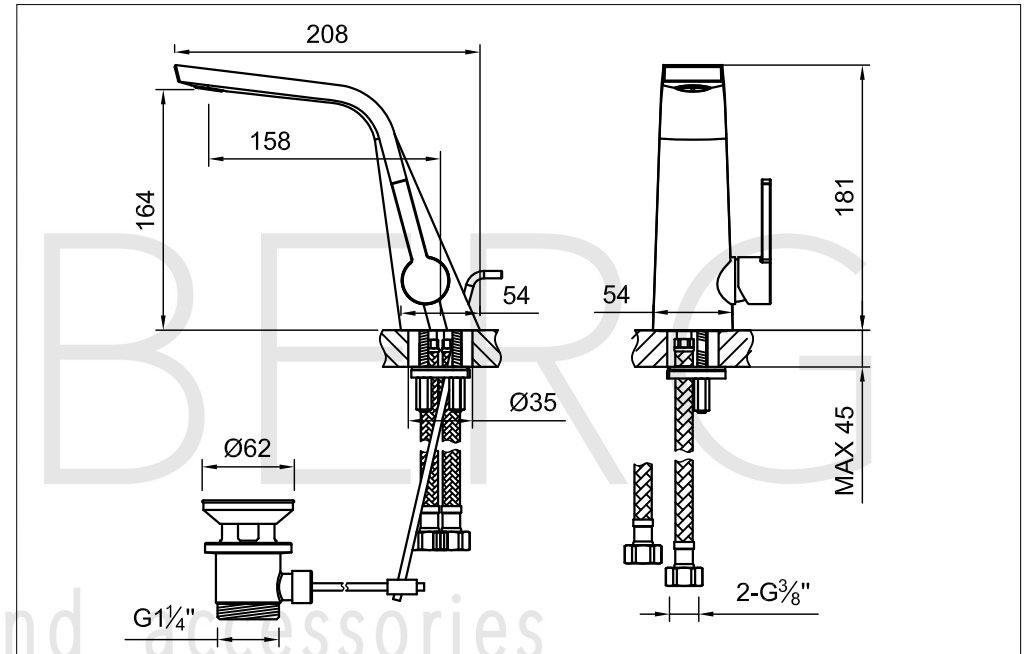

# Waschtisch-Einhebelmischbatterie

Art.Nr.260 1000

## Technische Zeichnung

## Explosionszeichnung