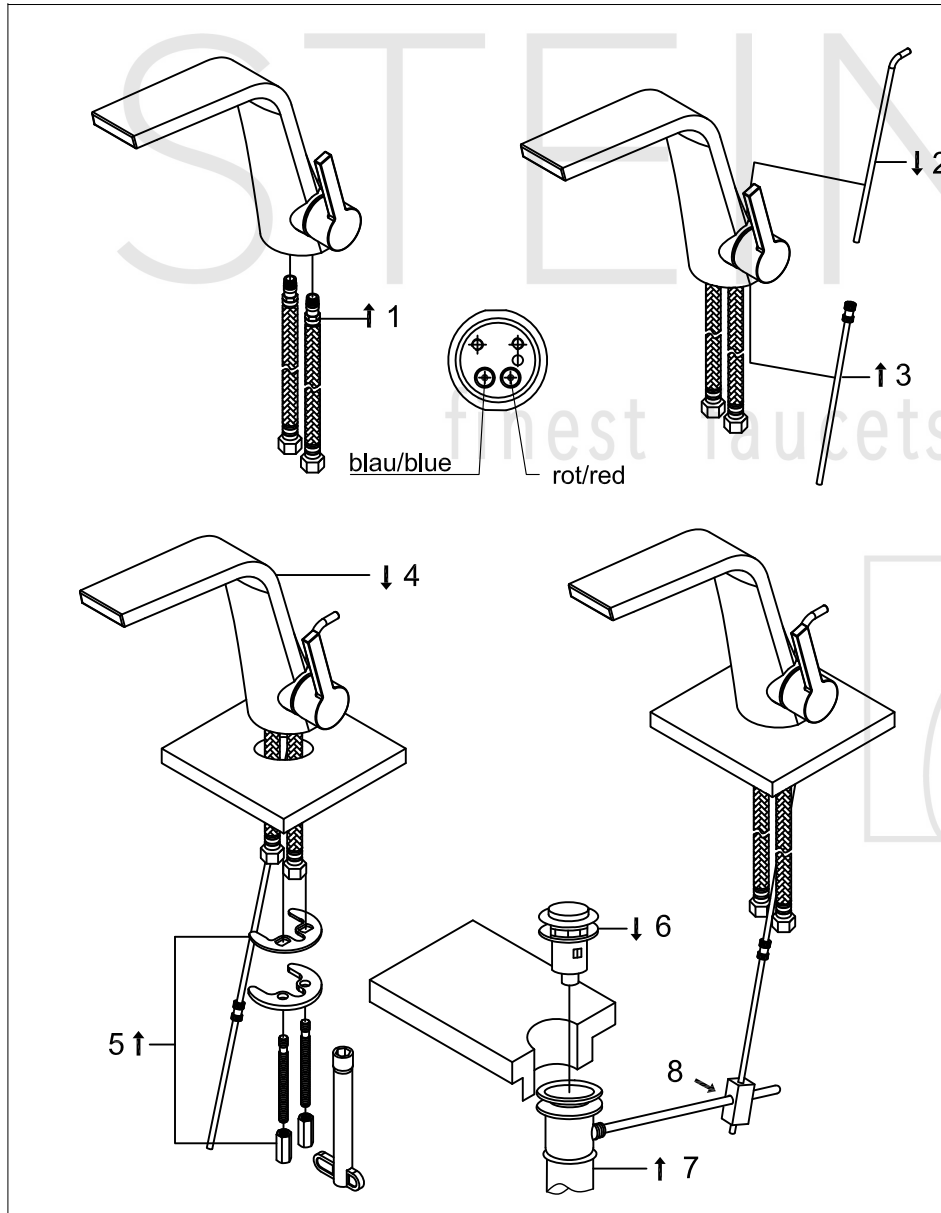

# Waschtisch-Einhebelmischbatterie

Art.Nr.260 1000

## Technische Zeichnung

## Explosionszeichnung