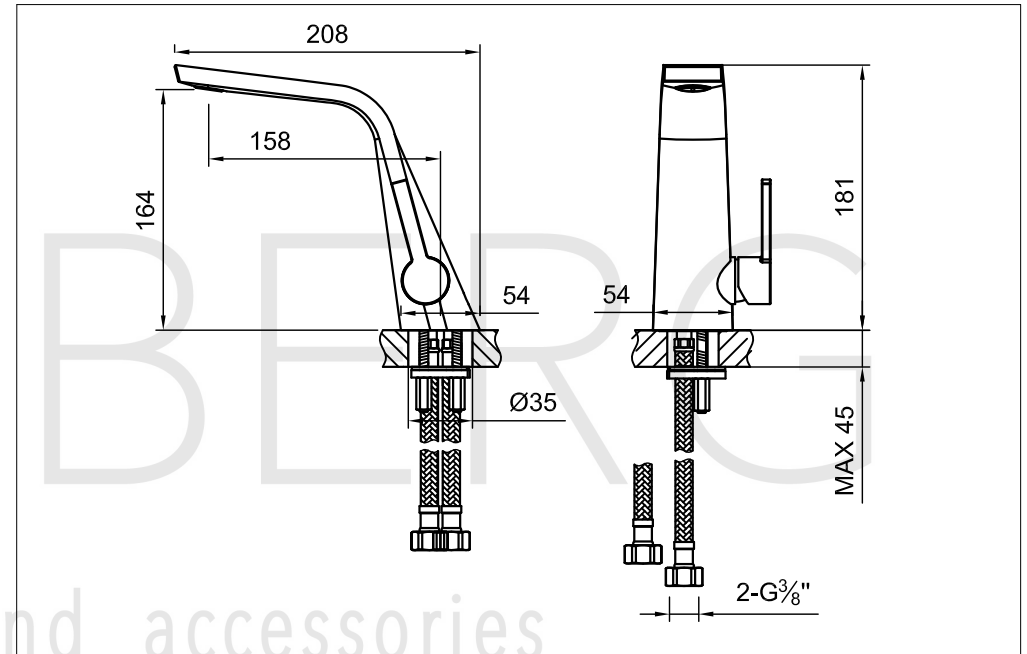

STEINBERG

Waschtisch-Einhebelmischbatterie

Art.Nr.260 1010

Installation

Technische Zeichnung

Explosionszeichnung