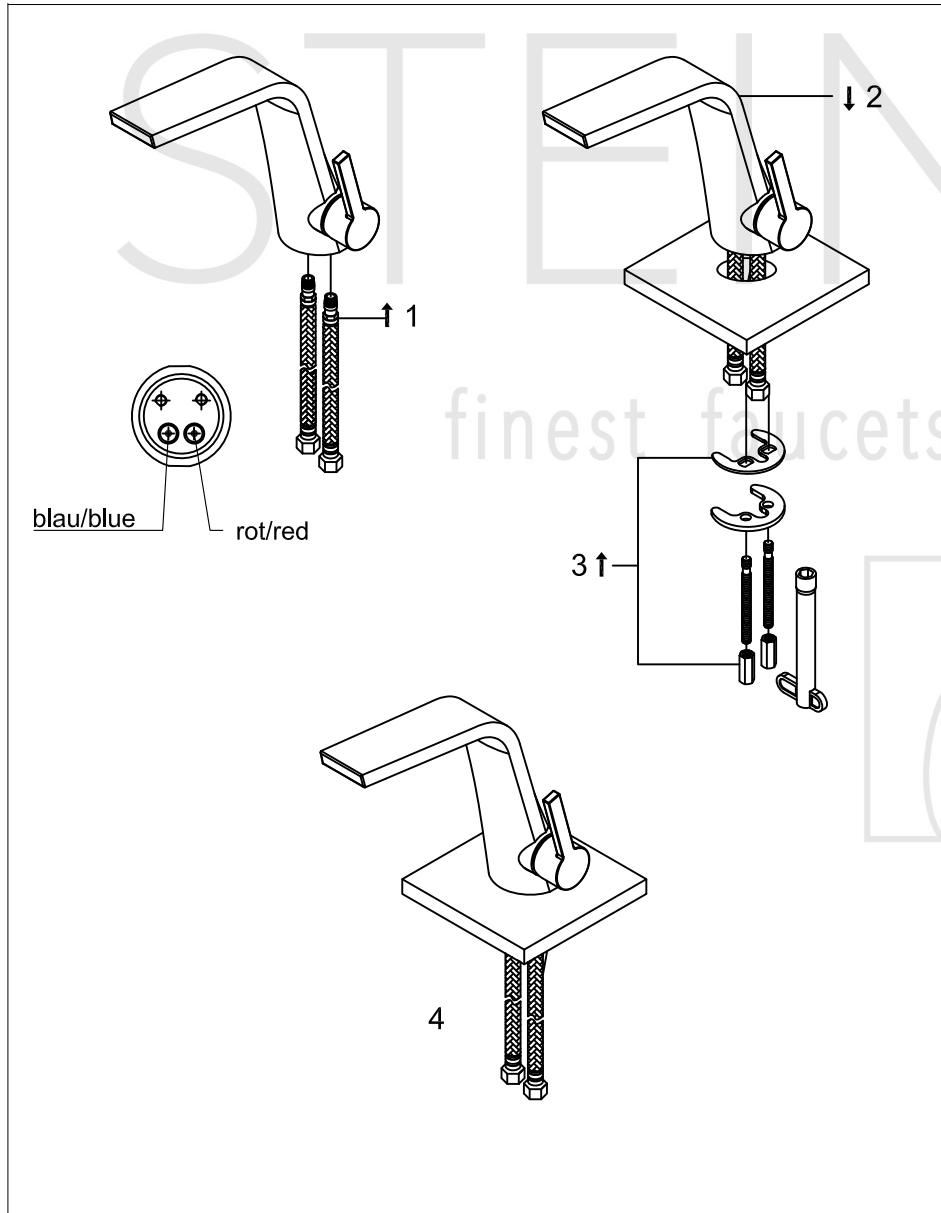

STEINBERG

Waschtisch-Einhebelmischbatterie

Art.Nr.260 1010

Installation

Technische Zeichnung

Explosionszeichnung