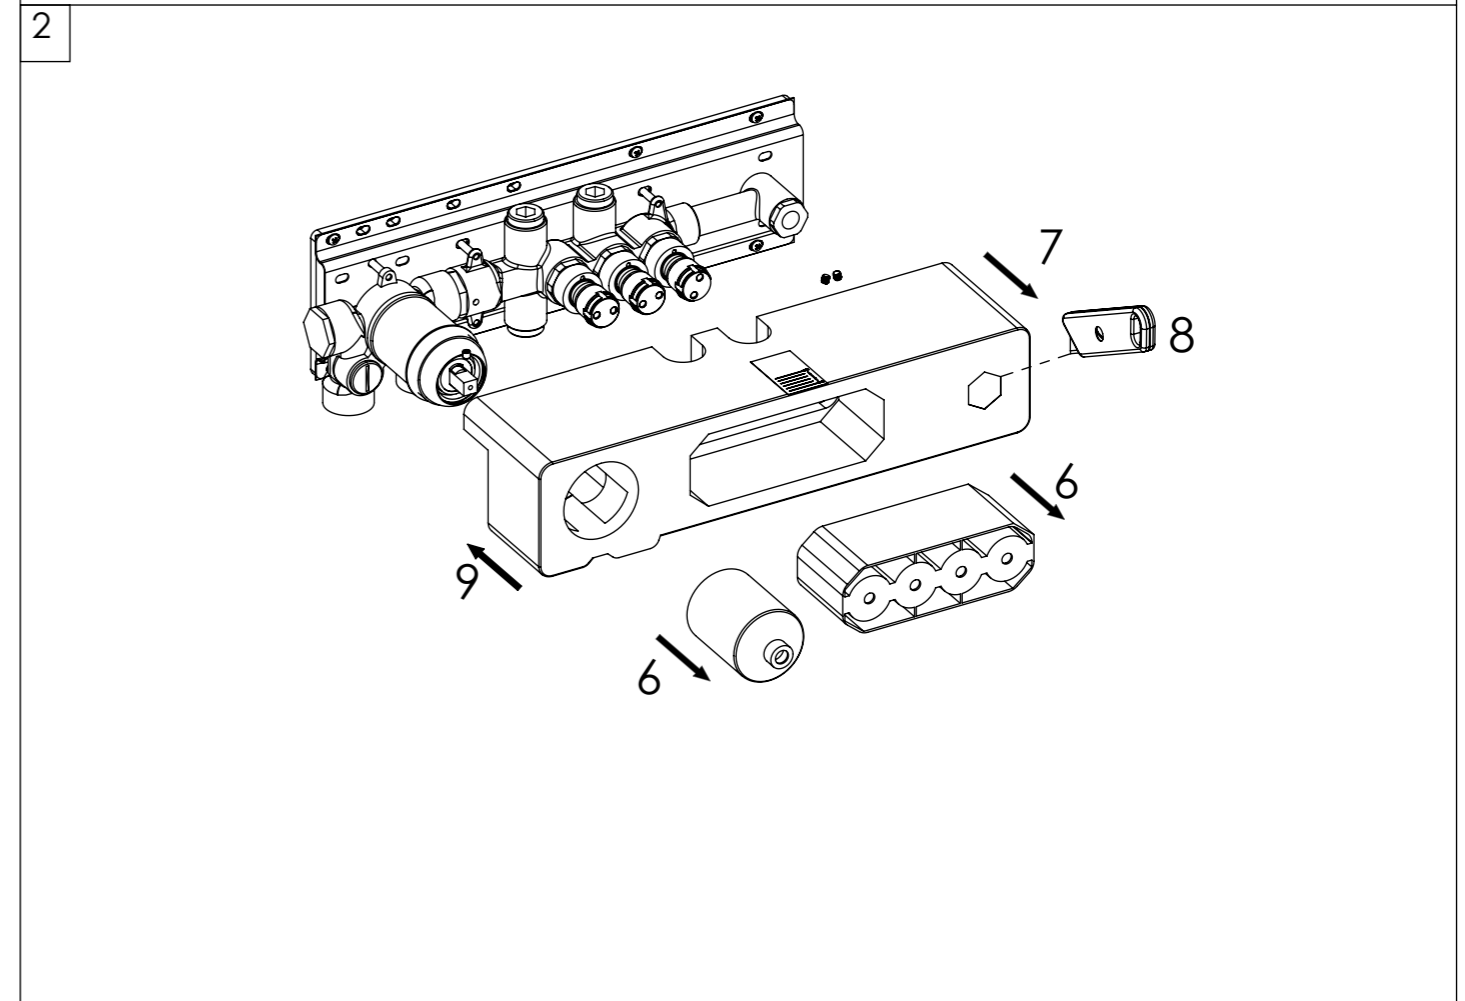

Unteputz-Einhebelmischer / Thermostat 3/4"

Concealed single lever / thermostatic 3/4"

Art.Nr. 390 2232

Technische Zeichnung / technical drawing

Installation / Installation

Installation / Installation

Installation / Installation

8

für alle Einhebelmischarmaturen
for all single lever mixer

9

390 2232 S