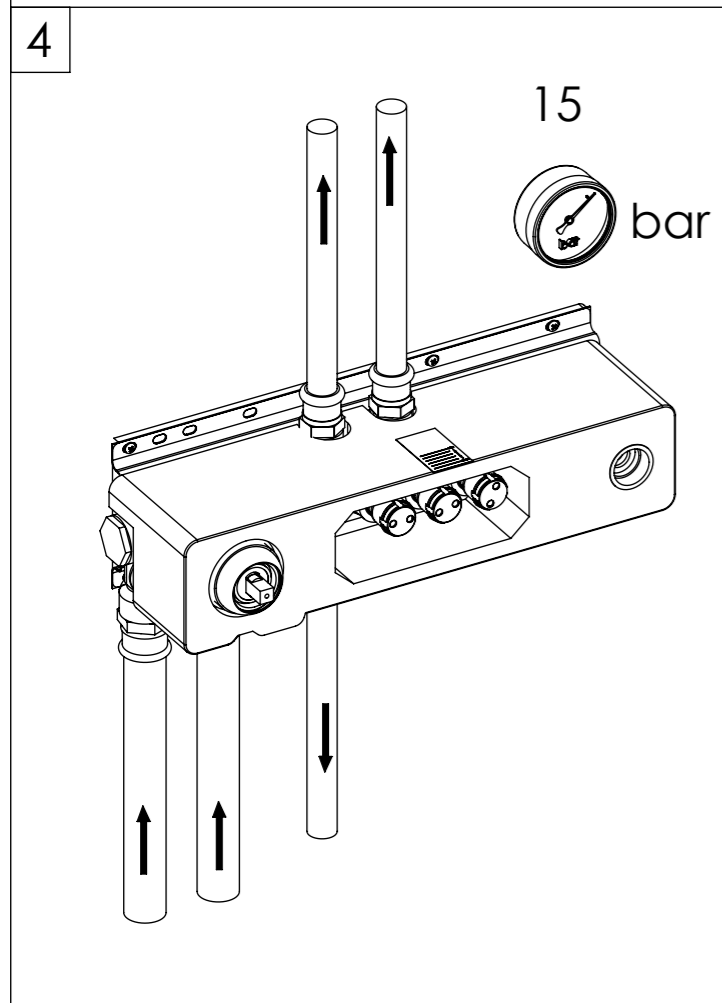

Unteputz-Einhebelmischer / Thermostat 3/4"

Concealed single lever / thermostatic 3/4"

Art.Nr. 390 2232

Technische Zeichnung / technical drawing

Installation / Installation

Installation / Installation

Installation / Installation

8

für alle Einhebelmischarmaturen
for all single lever mixer

9

390 2232 S