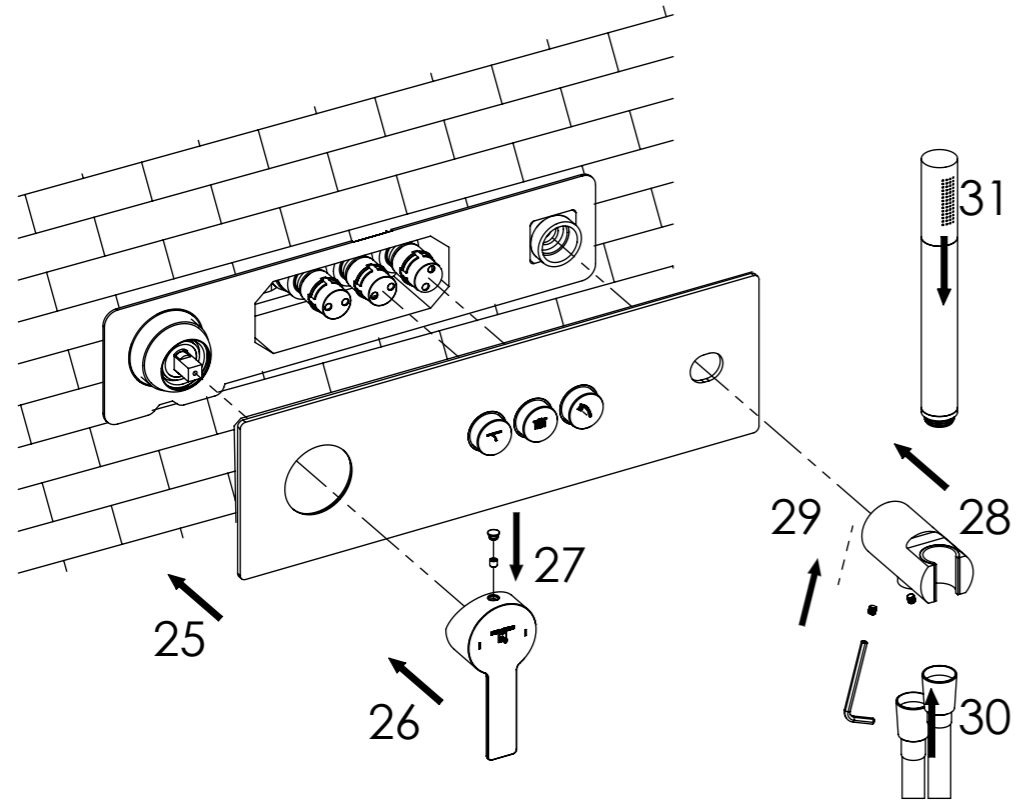

Unteputz-Einhebelmischer / Thermostat 3/4"

Concealed single lever / thermostatic 3/4"

Art.Nr. 390 2232

Technische Zeichnung / technical drawing

Installation / Installation

Installation / Installation

Installation / Installation

8

für alle Einhebelmischarmaturen
for all single lever mixer

9

390 2232 S