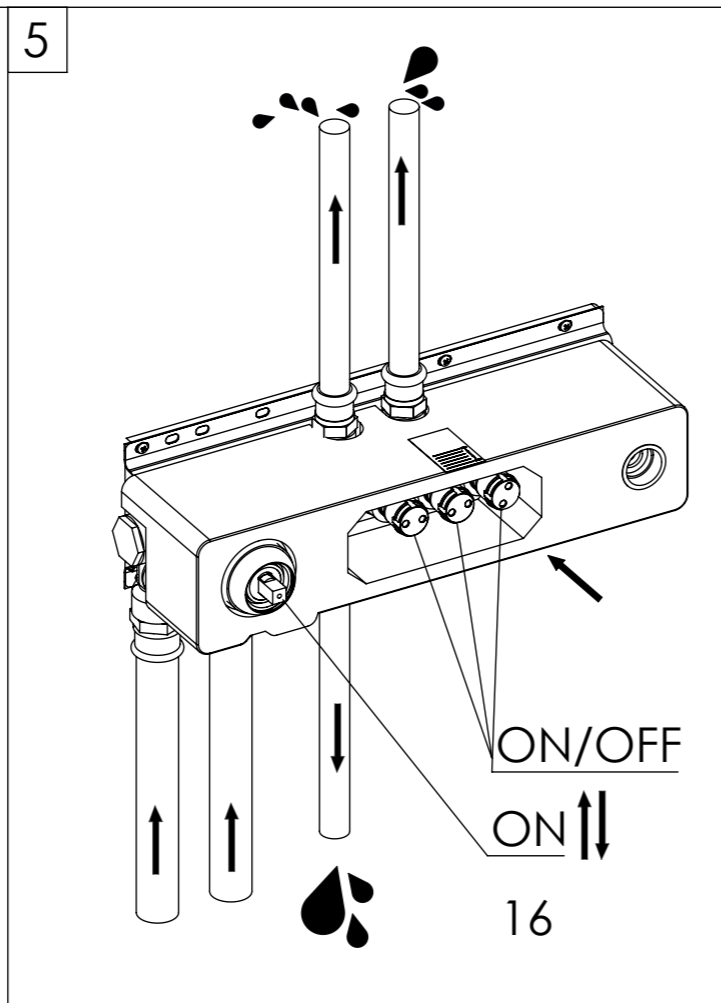

Unteputz-Einhebelmischer / Thermostat 3/4"

Concealed single lever / thermostatic 3/4"

Art.Nr. 390 2232

Technische Zeichnung / technical drawing

Installation / Installation

Installation / Installation

Installation / Installation

8

für alle Einhebelmischarmaturen
for all single lever mixer

9

390 2232 S