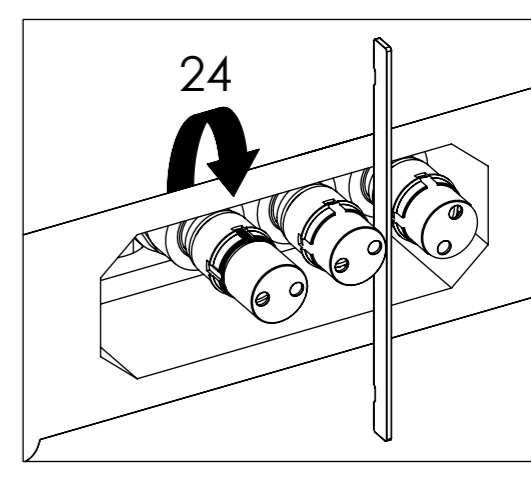

Unteputz-Einhebelmischer / Thermostat 3/4"

Concealed single lever / thermostatic 3/4"

Art.Nr. 390 2232

Technische Zeichnung / technical drawing

Installation / Installation

Installation / Installation

Installation / Installation

8

für alle Einhebelmischarmaturen
for all single lever mixer

9

390 2232 S