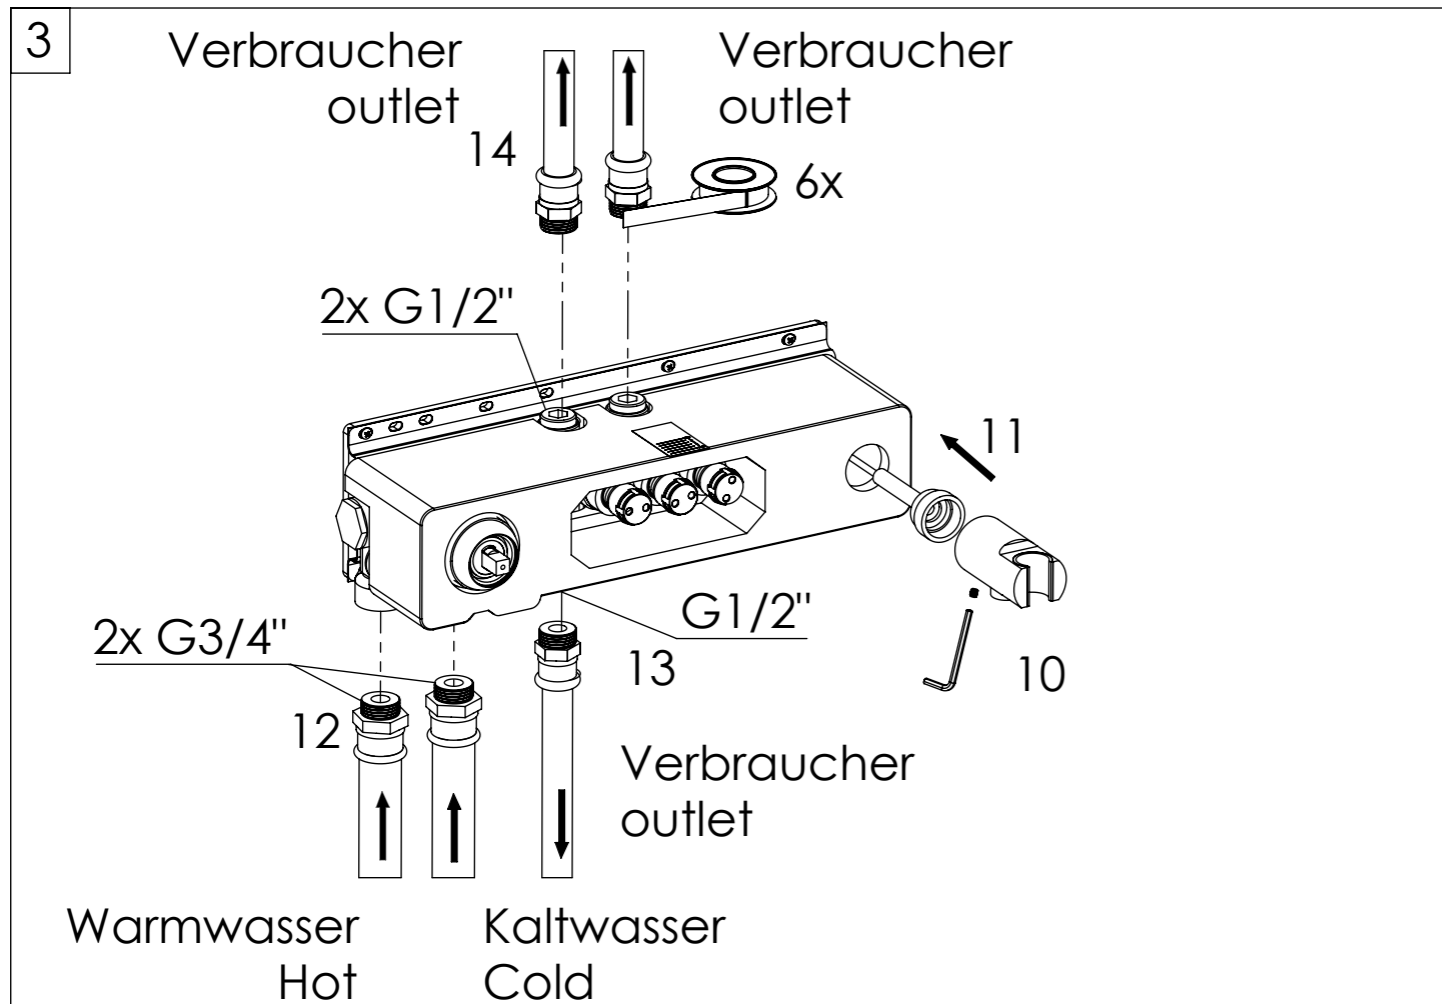

Unteputz-Einhebelmischer / Thermostat 3/4"

Concealed single lever / thermostatic 3/4"

Art.Nr. 390 2232

Technische Zeichnung / technical drawing

Installation / Installation

Installation / Installation

Installation / Installation

8

für alle Einhebelmischarmaturen
for all single lever mixer

9

390 2232 S