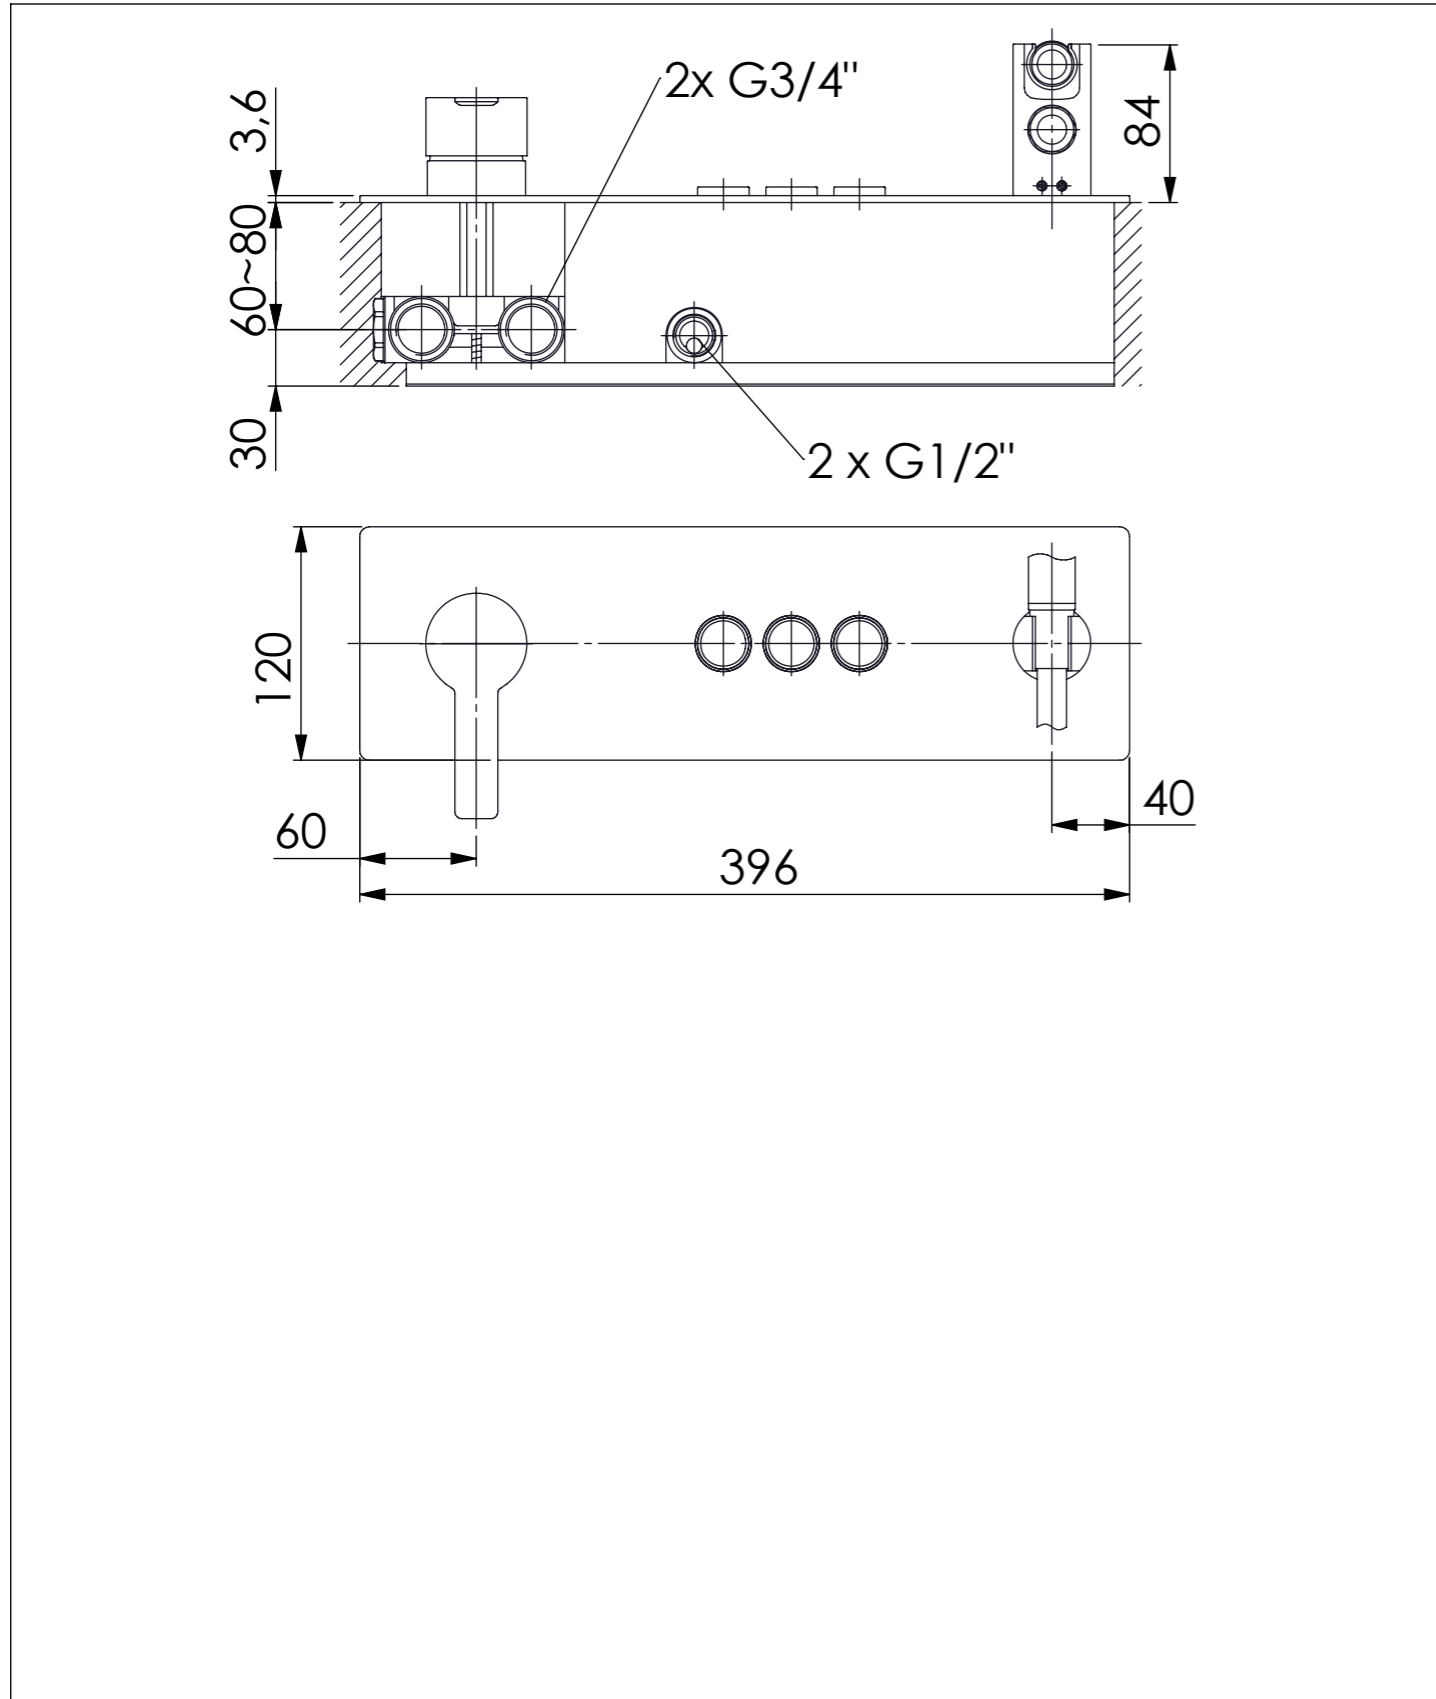

Unteputz-Einhebelmischer / Thermostat 3/4"

Concealed single lever / thermostatic 3/4"

Art.Nr. 390 2232

Technische Zeichnung / technical drawing

Installation / Installation

Installation / Installation

Installation / Installation

8

für alle Einhebelmischarmaturen
for all single lever mixer

9

390 2232 S