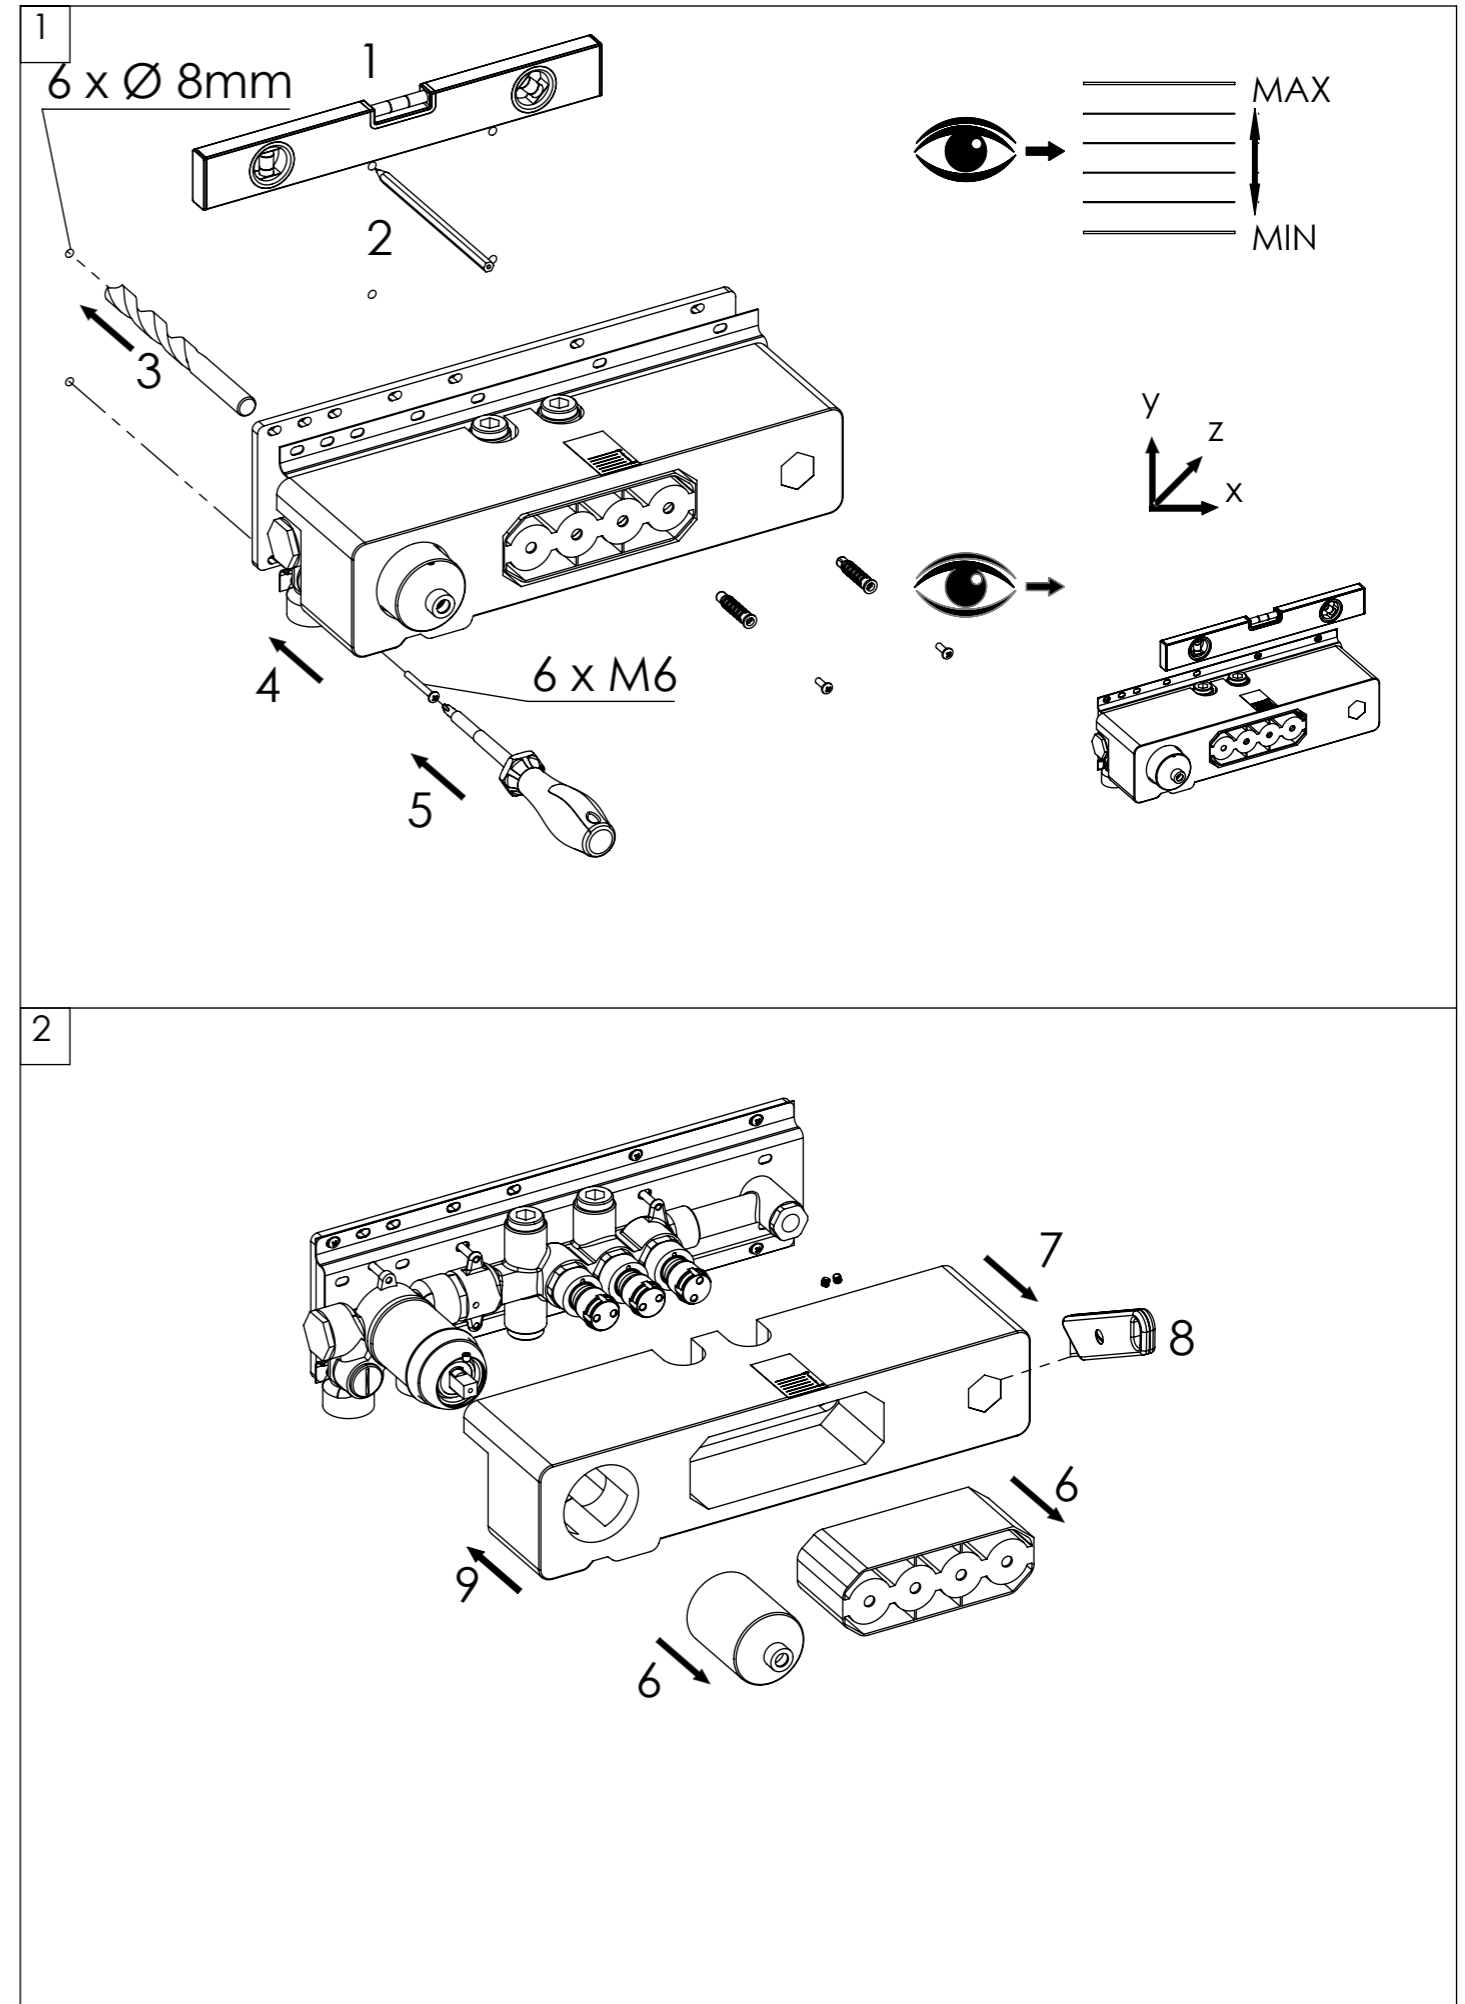

Unteputz-Einhebelmischer / Thermostat 3/4"

Concealed single lever / thermostatic 3/4"

Art.Nr. 390 2232

Technische Zeichnung / technical drawing

Installation / Installation

Installation / Installation

Installation / Installation

8

für alle Einhebelmischarmaturen
for all single lever mixer

9

390 2232 S