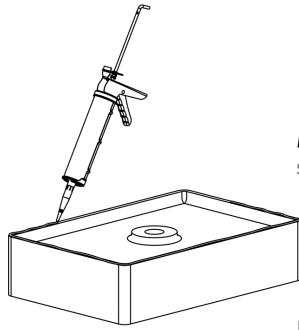

## AUFSATZSCHALE    COUNTERTOP BOWL

1.

Mit Silikon befestigen  
siliconize

Bohrung > Ø45,5  
Ø Ablaufgarnitur  
beachten!  
borehole > Ø45,5  
mind Ø waste set!

2.

Trocknungszeit beachten!  
mind curing time!