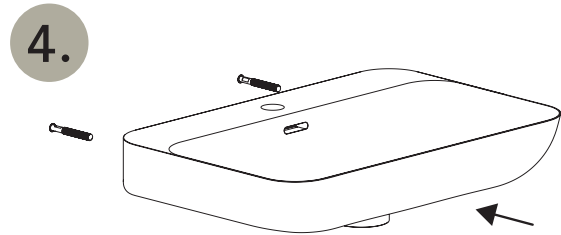

INSTALLATION WANDWASCHTISCH

INSTALLATION WALL MOUNTED WASHBASIN