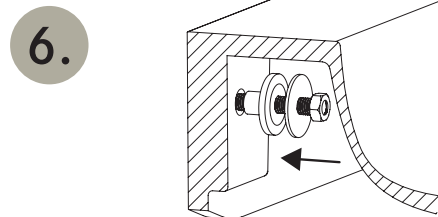

INSTALLATION WANDWASCHTISCH

INSTALLATION WALL MOUNTED WASHBASIN