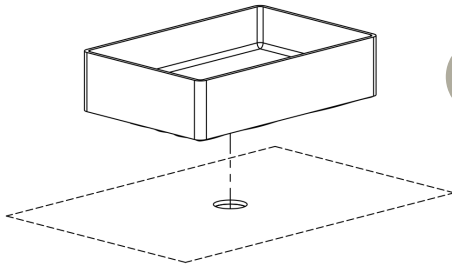

## AUFSATZSCHALE    COUNTERTOP BOWL

1.

Mit Silikon befestigen  
siliconize

Bohrung > Ø45,5  
Ø Ablaufgarnitur  
beachten!  
borehole > Ø45,5  
mind Ø waste set!

2.

Trocknungszeit beachten!  
mind curing time!