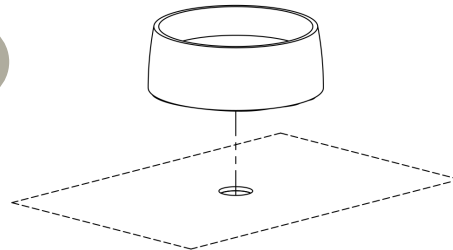

## AUFSATZSCHALE    COUNTERTOP BOWL

1.

Mit Silikon befestigen  
siliconize

Bohrung > Ø45,5  
Ø Ablaufgarnitur  
beachten!  
borehole > Ø45,5  
mind Ø waste set!

2.

Trocknungszeit beachten!  
mind curing time!