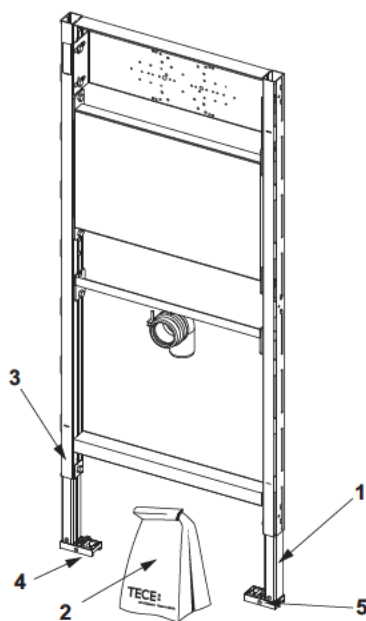

**TECEprofil Waschtischmodul für Ausgussbecken, Bauhöhe 1120 mm**

Artikelnummer: 9310002

LE 1: 1 St.  
LE 2: 10 St.  
LE 3: 60 St.

**Beschreibung:**

Zur Befestigung an TECEprofil Profilrohren oder für den Einbau in Metall- oder Holzständerwände und als Vorwand- oder Eckmodul.

Komplett vormontierte Einheit, bestehend aus:

- selbsttragendem Montagerahmen, pulverbeschichtet
- wasserfest verleimter Befestigungsplatte aus Baufurnierholz gemäß DIN 68705
- Armaturentaverse zur Befestigung von AP-Armaturen
- HT-Anschlussbogen DN 50 einschließlich Bauschutzstopfen

**Vertriebsdaten:**

Produktname: TECEprofil Waschtischmodul BH 1120 mm für Ausgussbecken  
Warengruppe: 900  
Produktgruppe: 2009000010

Maßzeichnungen:

Ersatzteile:

- |   |         |   |
|---|---------|---|
| 1 | 9820335 | C-Profil für Modulfuß                             |
| 2 | 9820067 | Beipack für WT-Modul (Befestigungsmaterial, etc.) |
| 3 | 9820447 | Fußbremse mit Stahlfeder                          |
| 4 | 9820332 | Modulfuß mit Knebel links                         |
| 5 | 9820333 | Modulfuß mit Knebel rechts                        |