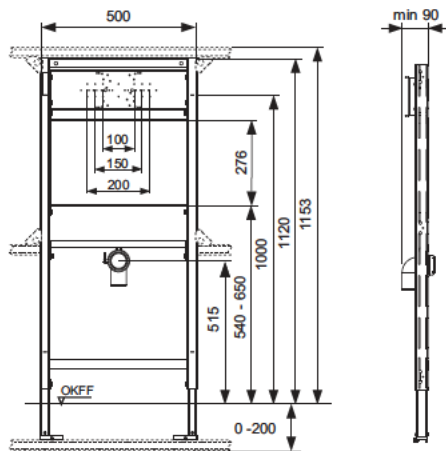

**TECEprofil Waschtischmodul für Ausgussbecken, Bauhöhe 1120 mm**

Artikelnummer: 9310002

LE 1: 1 St.  
LE 2: 10 St.  
LE 3: 60 St.

**Beschreibung:**

Zur Befestigung an TECEprofil Profilrohren oder für den Einbau in Metall- oder Holzständerwände und als Vorwand- oder Eckmodul.

Komplett vormontierte Einheit, bestehend aus:

- selbsttragendem Montagerahmen, pulverbeschichtet
- wasserfest verleimter Befestigungsplatte aus Baufurnierholz gemäß DIN 68705
- Armaturentaverse zur Befestigung von AP-Armaturen
- HT-Anschlussbogen DN 50 einschließlich Bauschutzstopfen

**Vertriebsdaten:**

Produktname: TECEprofil Waschtischmodul BH 1120 mm für Ausgussbecken  
Warengruppe: 900  
Produktgruppe: 2009000010

Maßzeichnungen:

Ersatzteile:

- |   |         |   |
|---|---------|---|
| 1 | 9820335 | C-Profil für Modulfuß                             |
| 2 | 9820067 | Beipack für WT-Modul (Befestigungsmaterial, etc.) |
| 3 | 9820447 | Fußbremse mit Stahlfeder                          |
| 4 | 9820332 | Modulfuß mit Knebel links                         |
| 5 | 9820333 | Modulfuß mit Knebel rechts                        |