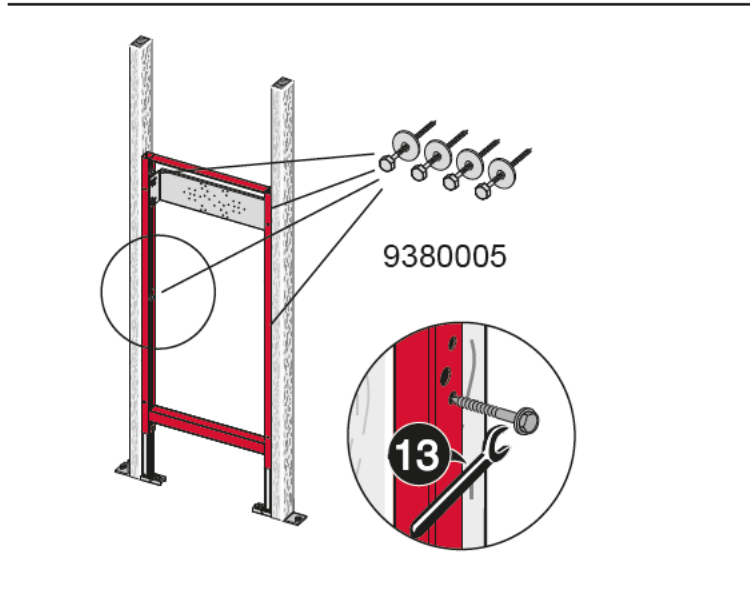

TECEprofil – 9340000

PR230 111 00 c