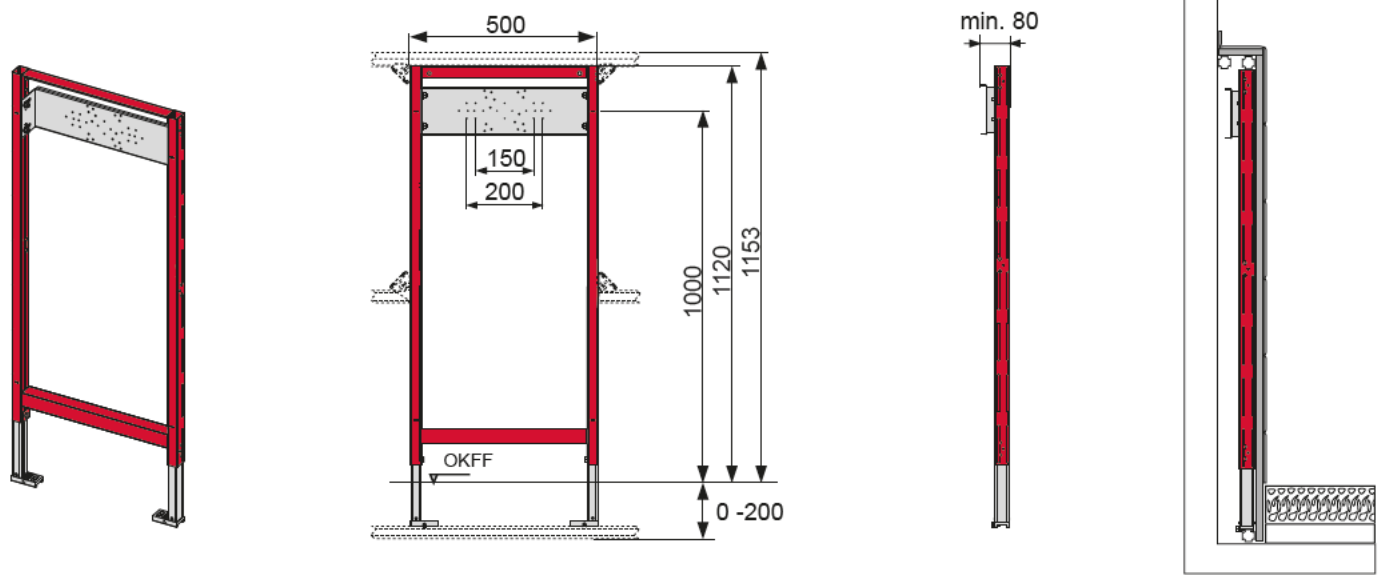

TECEprofil – 9340000

PR230 111 00 c