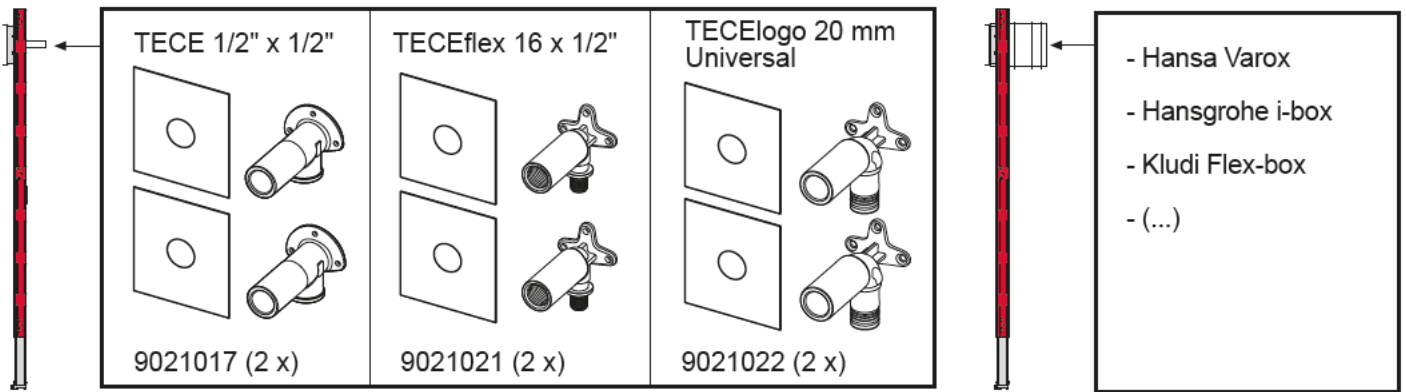

TECEprofil – 9340000

PR230 111 00 c