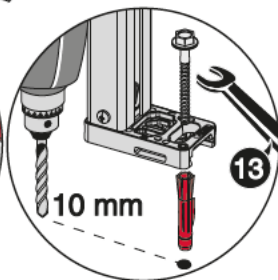

TECEprofil – 9360000

PR230 084 00 c