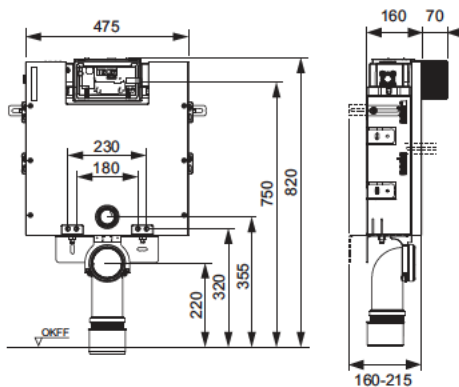

TECEbox WC-Modul mit Uni-Spülkasten und Fliesenträger-Front, Bauhöhe 820 mm

Artikelnummer: 9375300

LE 1: 1 St.
LE 2: 10 St.
LE 3: 60 St.

Beschreibung:

WC-Modul inklusive "easy fit" Betätigungsplattenmontage. Für den Einbau in eine gemauerte Vorwand vor einer Massivwand; in der Tiefe verstellbar.

Uni-Spülkasten für Betätigung von vorne oder oben:

- Sicherheitstank aus schlagzähem Kunststoff, nach EN 14055 geprüft
- Spülkasten komplett vormontiert und versiegelt
- Spülkastenanschluss mit Außengewinde R 1/2" seitlich, kompatibel zu Schnelladaptern
- 10 Liter Tankvolumen; 6 Liter voreingestellte Standardspülmenge; 4,5/7,5/9 Liter Spülmenge jederzeit einstellbar; 3 Liter Teilmengenspülung bei Zweimengentechnik; Restvolumen zur sofortigen Reinigungsspülung nutzbar.
- schwitzwasserisoliert
- für TECE-Betätigungsplatten und WC-Armatur
- als Ein- oder Zweimengenspülkasten einsetzbar
- "easy fit" Betätigungsplattenmontage
- Installationstunnel für Serviceöffnung, ohne Werkzeug kürzbar
- geräuscharmes hydraulisches Füllventil, Armaturengruppe 1 nach DIN 4109

Vertriebsdaten:

Produktname: TECEbox WC-Modul mit Uni-Spülkasten und Fliesenträger-Front, Bauhöhe 820 mm
Warengruppe: 903
Produktgruppe: 2009030010

Maßzeichnungen:

Ersatzteile:

- | | | |
|----|---------|---|
| 1 | 9820100 | Uni-Spülkasten 820 mm |
| 2 | 9820050 | Bauplatte mit Schrauben |
| 3 | 9820015 | Spülrohrdichtung |
| 4 | 9820139 | Dichtung für WC-Ablaufbogen/Adapter |
| 5 | 9820048 | WC-Ablaufbogenhalter |
| 6 | 9820049 | Bügel WC-Ablaufbogenhalter |
| 7 | 9820135 | WC-Ablaufbogen DN 90 (PP) |
| 8 | 9820043 | Beipack für WC-Modul (Befestigungsmaterial, etc.) |
| 9 | 9820057 | Anschlussgarnitur DN 90 für WC |
| 10 | 9820136 | Adapter DN 90/DN 100 (PP) |
| 11 | 9820312 | WC-Rohbaustopfen Spülrohr und Abwasser |