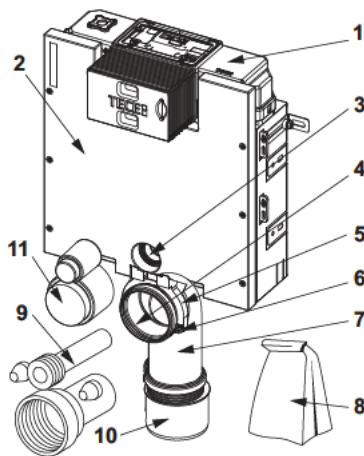

Uni-Spülkasten für Betätigung von vorne oder oben:

- Sicherheitstank aus schlagzähem Kunststoff, nach EN 14055 geprüft
- Spülkasten komplett vormontiert und versiegelt
- Spülkastenanschluss mit Außengewinde R 1/2" seitlich, kompatibel zu Schnelladaptern
- 10 Liter Tankvolumen; 6 Liter voreingestellte Standardspülmenge; 4,5/7,5/9 Liter Spülmenge jederzeit einstellbar; 3 Liter Teilmengenspülung bei Zweimengentechnik; Restvolumen zur sofortigen Reinigungsspülung nutzbar.
- schwitzwasserisoliert
- für TECE-Betätigungsplatten und WC-Armatur
- als Ein- oder Zweimengenspülkasten einsetzbar
- "easy fit" Betätigungsplattenmontage
- Installationstunnel für Serviceöffnung, ohne Werkzeug kürzbar
- geräuscharmes hydraulisches Füllventil, Armaturengruppe 1 nach DIN 4109

Modulrahmen:

- Stahlzarge mit Fliesenträger-Front aus 30 mm Bauplatte, verzinkt
- WC-Ablaufbogen DN 90 mit Übergangsadapter DN 90/100 aus PP
- Übergangsadapter auch für waagerechten Einbau geeignet
- WC-Anschlussgarnitur DN 90, einschließlich Bauschutzstopfen

Vertriebsdaten:

Produktname: TECEbox WC-Modul mit Uni-Spülkasten und Fliesenträger-Front, Bauhöhe 820 mm
Warengruppe: 903
Produktgruppe: 2009030010

Maßzeichnungen:

Ersatzteile:

- | | | |
|----|---------|---|
| 1 | 9820100 | Uni-Spülkasten 820 mm |
| 2 | 9820050 | Bauplatte mit Schrauben |
| 3 | 9820015 | Spülrohrdichtung |
| 4 | 9820139 | Dichtung für WC-Ablaufbogen/Adapter |
| 5 | 9820048 | WC-Ablaufbogenhalter |
| 6 | 9820049 | Bügel WC-Ablaufbogenhalter |
| 7 | 9820135 | WC-Ablaufbogen DN 90 (PP) |
| 8 | 9820043 | Beipack für WC-Modul (Befestigungsmaterial, etc.) |
| 9 | 9820057 | Anschlussgarnitur DN 90 für WC |
| 10 | 9820136 | Adapter DN 90/DN 100 (PP) |
| 11 | 9820312 | WC-Rohbaustopfen Spülrohr und Abwasser |