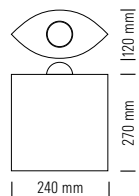

EE 86

Design Design	Fußbodenleuchte „Egyptian Eye“ Floor lamp “Egyptian Eye” Guenther Leuchtmann, 1986
Info Info	Mit Schnurdimmer With cable dimmer
Zeichen Logo	Jede Leuchte trägt dieses Zeichen Each lamp bears this logo TECNOLUMEN
Leuchtmittel Bulbs	max. Leistung (thermisch): HAL 50 W, 12 V max. performance (thermal): HAL 50 W, 12 V Mitgeliefertes Leuchtmittel: HAL 50 W, 12 V, I 50 mm (EEK: B) Supplied bulb: HAL 50 W, 12 V, I 50 mm (EEK: B)
EE 86 SW	Marmor schwarz matt Marble black matt
EE 86 SW pol.	Marmor schwarz poliert Marble black polished
EE 86 WS pol.	Marmor weiß poliert Marble white polished