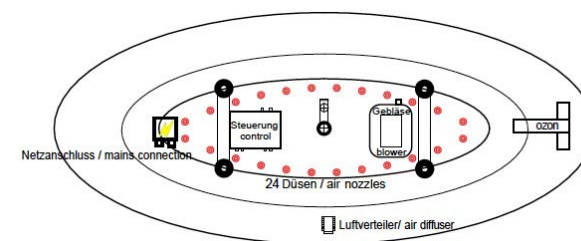

WELLNESS SPA

LICHT

Man sagt, Farben haben einen positiven Einfluss auf den menschlichen Organismus und können den Energielevel positiv beeinflussen.

20 integrierte mini LED und 10 wechselnde Farben aus Weiß, Lila, Blau, Hellblau, Türkis, Grün, Gelb, Orange, Rot und Pink werden Ihre Sinne anregen und Sie zu einem maximalen Erholungserlebnis führen.

Die Steuerung des Systems erfolgt über eine Fernbedienung, die im Lieferumfang enthalten ist.

MASSAGE

Hören Sie die Stille! Mit der leisen Luft Massage ist das einzig wahrnehmbare Geräusch ein sanftes Prickeln des Wassers. Entspannen Sie sich und genießen Sie die sanft prickelnde Massage, lesen Sie Ihr Lieblingsbuch ohne störende Geräuschpegel oder spritzendes Wasser. 24 ultraflache, ergonomisch angebrachte Luftdüsen garantieren Ihnen ein Maximum an Badekomfort.

Die Steuerung des Systems erfolgt über eine Fernbedienung, die im Lieferumfang enthalten ist.

MASSAGE

LICHT