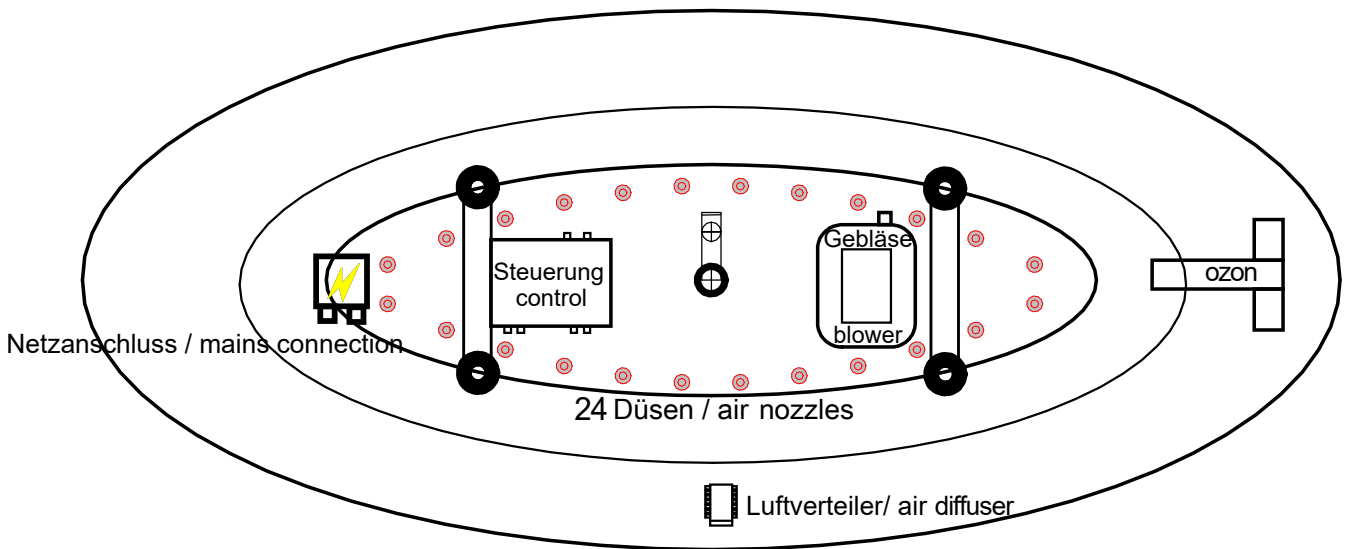

Bodenöffnung / floor opening

Die Badewanne entspricht den Normen **EN-198 / EN-14516**
 The bathtub is compliant with Standards **EN-198 / EN-14516**

Artikel-Nr./ Order No. :
0100-247

Gewicht / Weight :
56 kg

Modell / Model

Volumen / Volume :
260 l

Maße / Dimensions :
1800 x 800 x 600 mm

Datum / Date :
01.01.2019

konforme Qualität / conform quality

Luftverteiler / air diffuser

CE konforme Qualität / conform quality

Anschluss / connection 230 V
3 x 1,5 mm Querschnitt in diesem Bereich/
cross section in this area

Aqua Spa Wellness Massage

Datum / date: 01.01.2018