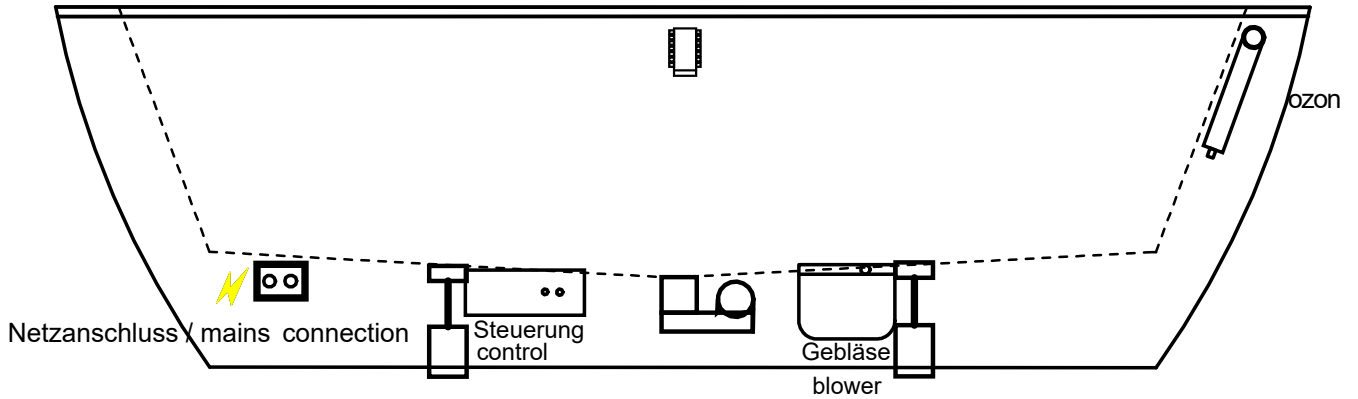

Bodenöffnung / floor opening

Die Badewanne entspricht den Normen **EN-198 / EN-14516**
 The bathtub is compliant with Standards **EN-198 / EN-14516**

Artikel-Nr./ Order No. :
0100-247

Gewicht / Weight :
56 kg

Modell / Model

Volumen / Volume :
260 l

Maße / Dimensions :
1800 x 800 x 600 mm

Datum / Date :
01.01.2019

konforme Qualität / conform quality

Luftverteiler / air diffuser

CE konforme Qualität / conform quality

Anschluss / connection 230 V
3 x 1,5 mm Querschnitt in diesem Bereich/
cross section in this area

Aqua Spa Wellness Massage

Datum / date: 01.01.2018