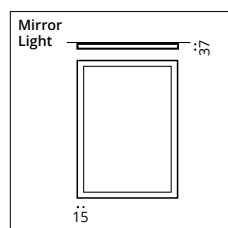

Mirror Light

Kristallspiegel mit durchgängig leuchtendem Acryl-Rahmen und integrierter LED Beleuchtung, gefertigt nach deutscher Spiegelnorm. Erhältlich in jedem Wunschmaß. Alle Formate lassen sich hoch und quer aufhängen.

Crystal mirror with a surrounding acryl frame with integrated LED strip, produced according to German standards for mirrors. Available in customized sizes. All mirrors can be hung up as portrait or landscape format.

Mirror Light

Mirror Light Detail

Alle Formate lassen sich hoch und quer aufhängen.

All mirrors can be hung up as portrait or landscape format.

80 x 60 cm

29-80601

90 x 70 cm

29-90701

140 x 70 cm

29-140701

160 x 70 cm

29-160701

Leuchtmittel Lamps

LED
19W/m, ~1.500lm

Kristallspiegel mit beleuchtetem Rahmen, inkl. Leuchtmittel.

Glazed crystal mirror with illuminated frame, including lamps.