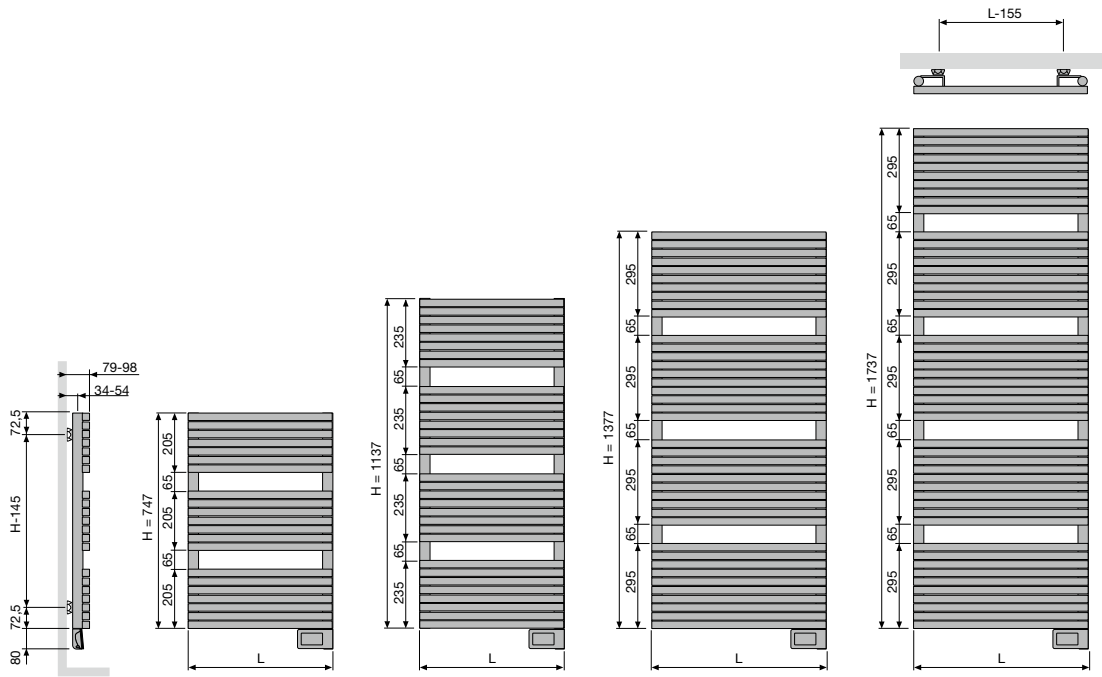

CARRÉ BAD (CB-EL) & E-VOLVE

Herzabstand zwischen den Befestigungen L-155 H-145

CB-EL