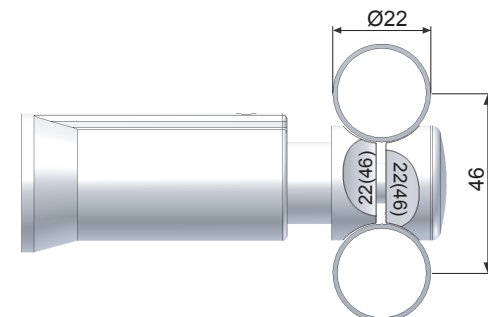

90.00.37.88