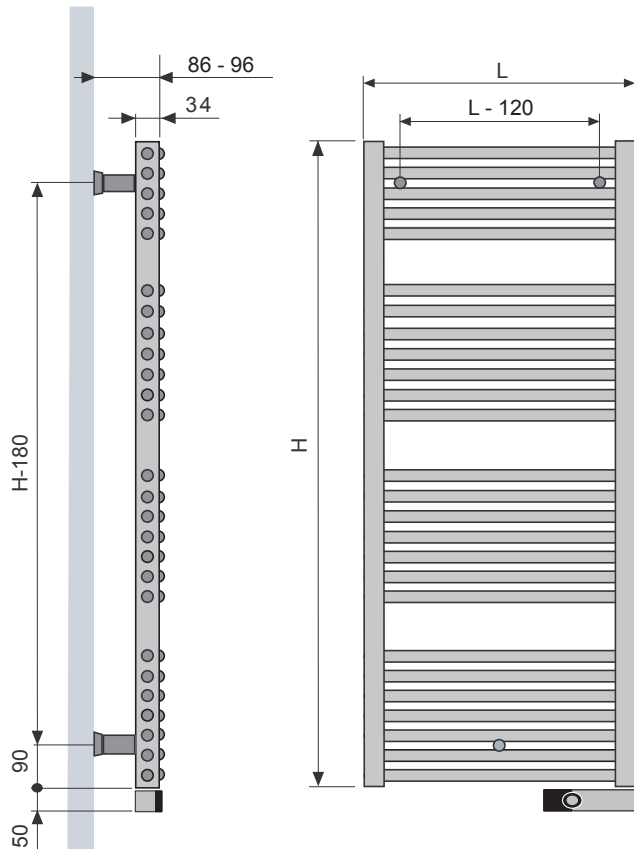

Iris HDR-EL

L	H	Watt
496	1130	750
496	1790	1000
595	1882	1250

Verlengstuk middelste ophanging
 Rallonge fixation murale centrale mittige
 Verlängerungsstück Wandaufhängebefestigung
 Lengthening piece middle wall-support