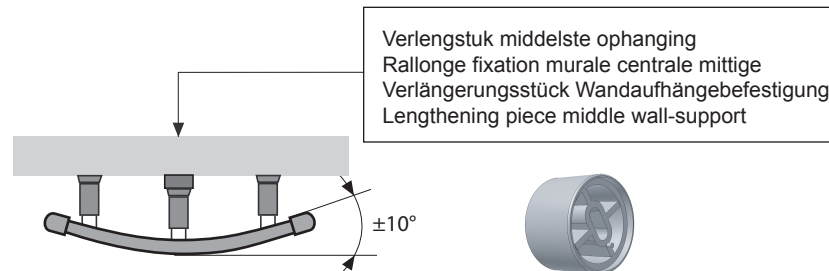

Iris HDR-EL

L	H	Watt
496	1130	750
496	1790	1000
595	1882	1250

Verlengstuk middelste ophanging
 Rallonge fixation murale centrale mittige
 Verlängerungsstück Wandaufhängebefestigung
 Lengthening piece middle wall-support

Controleer of de wand voldoende draagvermogen heeft.
 Kies de geschikte schroeven en pluggen in functie van de wand.
 Uw vakhandel kan u hierbij adviseren.
 Hou rekening met eventuele bijzondere eisen, zoals
 bv. voor openbare gebouwen.