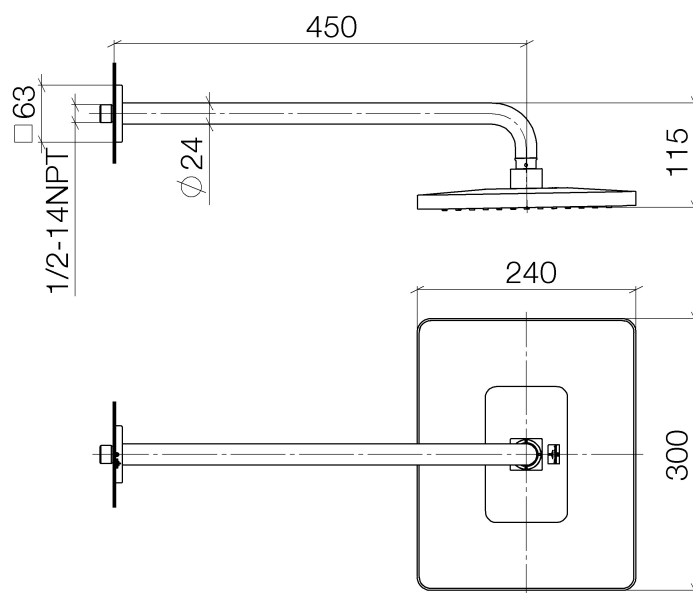

CULT Regenbrause mit Wandanbindung, 300x240 mm soft
Artikelnummer: 28786960

Explosionszeichnung

CULT Regenbrause mit Wandanbindung, 300x240 mm soft

Artikelnummer: 28786960

Bestellmenge

Nr.	Artikelnummer	Benennung	Verbaumenge
1	0430310320090	Befestigungssatz	1
2	09172012090	Halter	1
3	09141015090	Dichtung	1
4	09311103890	Stift	1
5	092796009ff	Rosette	1
6	90110307000ff	Rohr	1
7	04120506201ff	Brause	1

Durchflussdiagramm