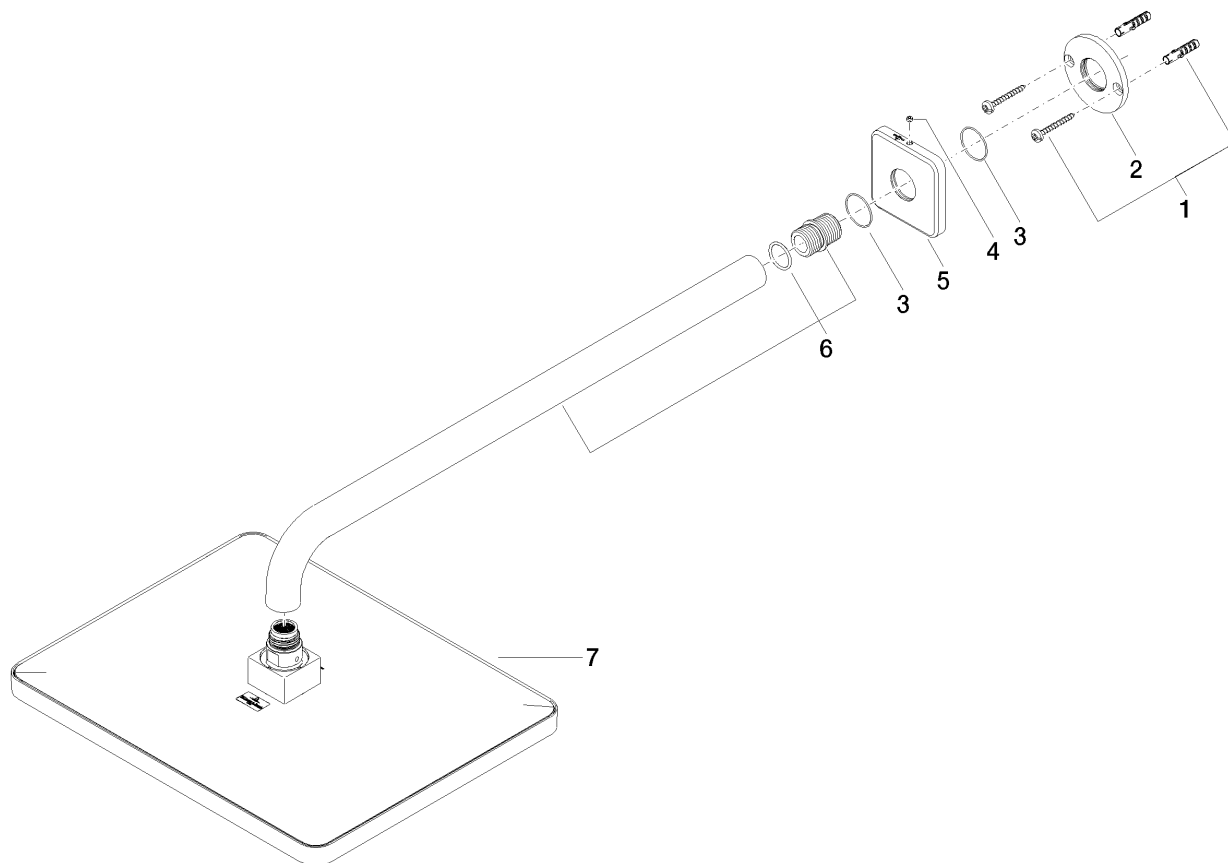

CULT Regenbrause mit Wandanbindung, 300x240 mm soft
Artikelnummer: 28786960

Explosionszeichnung

CULT Regenbrause mit Wandanbindung, 300x240 mm soft

Artikelnummer: 28786960

Bestellmenge

Nr.	Artikelnummer	Benennung	Verbaumenge
1	0430310320090	Befestigungssatz	1
2	09172012090	Halter	1
3	09141015090	Dichtung	1
4	09311103890	Stift	1
5	092796009ff	Rosette	1
6	90110307000ff	Rohr	1
7	04120506201ff	Brause	1

Durchflussdiagramm