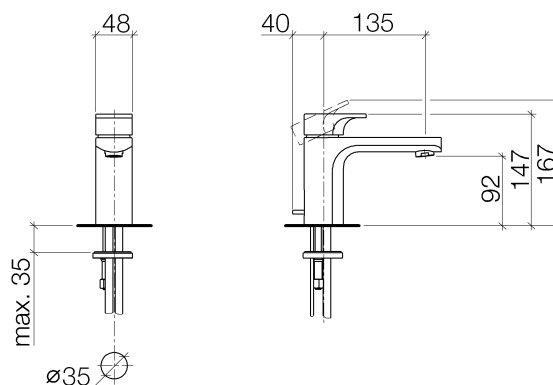

Produktspezifikationen

- **Ausladung 135 mm**
- Luftsprudler M 24 x 1 – AG
- Armaturenhöhe 147 mm
- Höhe bis Luftsprudler 92 mm
- Bohrungsdurchmesser 35 mm
- Kartusche mit keramischen Scheiben
- 2x Druckschlauch M 10 x 1 eingeschraubt
- **Ablaufgarnitur 1 1/4"**
- Durchfluss max. 7 l/min
- bleifrei

Oberflächen

- | | |
|-------------|-------------|
| • chrom | 33500960-00 |
| • weiß matt | 33500960-10 |

Explosionszeichnung

Bestellmenge

Nr.	Artikelnummer	Benennung	Verbaumenge
1	092096001ff	Griff	1
2	09311103090	Stift	1
3	092830017ff	Haube	1
4	09141011190	Dichtung	1
5	09240414990	Mutter	1
6	0428101480090	Zubehoer	1
7	09150506390	Kartusche	1
8	0918400811090	Huelse	1
9	09141011990	Dichtung	1
10	09141003490	Dichtung	1
11	90230111801ff	Luftsprudler	1
12	04209600500ff	Zugstange	1
13	092096005ff	Griff	1
14	093109080ff	Zugstange	1
15	0430110387590	Befestigungssatz	1
16	09303008490	Schraube	1
17	0430040160090	Schlauch	2
18	09311101290	Stift	1
19	04110100100ff	Ablaufgarnitur	1

Durchflussdiagramm