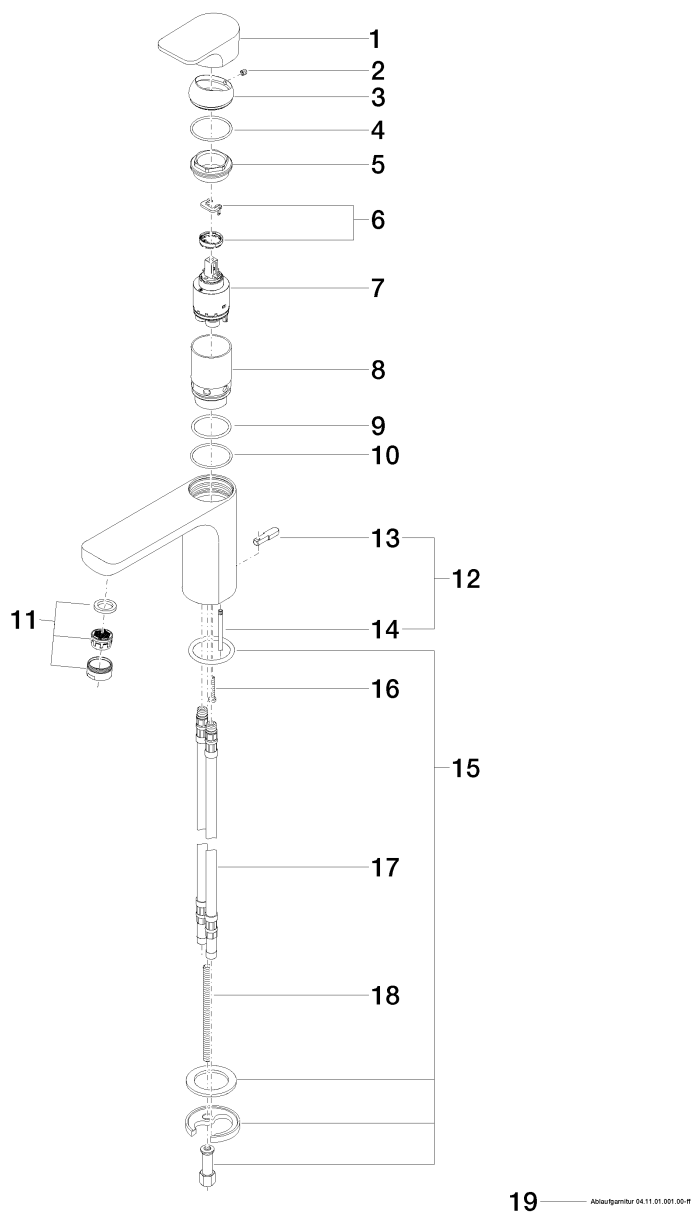

Produktspezifikationen

- **Ausladung 135 mm**
- Luftsprudler M 24 x 1 – AG
- Armaturenhöhe 147 mm
- Höhe bis Luftsprudler 92 mm
- Bohrungsdurchmesser 35 mm
- Kartusche mit keramischen Scheiben
- 2x Druckschlauch M 10 x 1 eingeschraubt
- **Ablaufgarnitur 1 1/4"**
- Durchfluss max. 7 l/min
- bleifrei

Oberflächen

- | | |
|-------------|-------------|
| • chrom | 33500960-00 |
| • weiß matt | 33500960-10 |

Explosionszeichnung

Bestellmenge

Nr.	Artikelnummer	Benennung	Verbaumenge
1	092096001ff	Griff	1
2	09311103090	Stift	1
3	092830017ff	Haube	1
4	09141011190	Dichtung	1
5	09240414990	Mutter	1
6	0428101480090	Zubehoer	1
7	09150506390	Kartusche	1
8	0918400811090	Huelse	1
9	09141011990	Dichtung	1
10	09141003490	Dichtung	1
11	90230111801ff	Luftsprudler	1
12	04209600500ff	Zugstange	1
13	092096005ff	Griff	1
14	093109080ff	Zugstange	1
15	0430110387590	Befestigungssatz	1
16	09303008490	Schraube	1
17	0430040160090	Schlauch	2
18	09311101290	Stift	1
19	04110100100ff	Ablaufgarnitur	1

Durchflussdiagramm