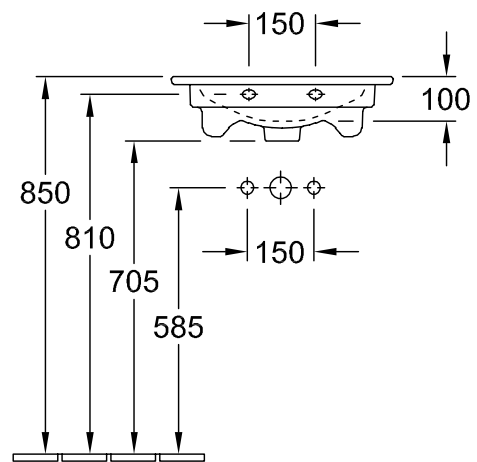

HANDWASCHBECKEN VENTICELLO

PRODUKTINFORMATION

1. POSITION

Modell	412450
Kollektion	Venticello
PROJECTS	DESIGN
Breite	500 mm
Tiefe	420 mm
Gewicht	11,5 kg
Beschreibung	Sanitärkeramik Wandbefestigung EN 31, EN 14688 Optional erhältlich: Ablaufventile mit keramischer Abdeckung.
Armatur / Hahnloch Hinweis	für 1-Loch Armatur geeignet, Hahnloch durchgestochen
Überlauf Hinweis	mit Überlauf
Ausschreibungstext	Venticello; Handwaschbecken; Sanitärkeramik; Maße: 500 x 420 mm; Rechteck; für 1-Loch Armatur geeignet, Hahnloch durchgestochen; mit Überlauf; Wandbefestigung; EN 31, EN 14688; Optional erhältlich: Ablaufventile mit keramischer Abdeckung.

412450

UNTERSCHRANK FÜR WASCHTISCH VENTICELLO

PRODUKTINFORMATION

1. POSITION

Modell	A92201
Kollektion	Venticello
PROJECTS	DESIGN
Breite	466 mm
Höhe	590 mm
Tiefe	425 mm
Gewicht	19,7 kg
Beschreibung	Holz Befestigungsset wird mitgeliefert Waschbecken mittig Griffe: Griff Chrome Ausstattung: 1x Accessory Box L, 2x Auszug mit Antirutsch-Boden Kombinierbar mit: Venticello 4124 50 Definierte Waschbecken bitte separat bestellen, Dem Stornierungs- oder Änderungswunsch kann nicht in jedem Fall entsprochen werden.
Montage	wandhängend
Ausschreibungstext	Venticello; Waschbeckenunterschrank; Holz; Maße: 466 x 590 x 425 mm; Eckig; wandhängend; Befestigungsset wird mitgeliefert; Waschbecken mittig; Ausstattung: 1x Accessory Box L, 2x Auszug mit Antirutsch-Boden; Kombinierbar mit: Venticello 4124 50; Definierte Waschbecken bitte separat bestellen, Dem Stornierungs- oder Änderungswunsch kann nicht in jedem Fall entsprochen werden.; Griffe: Griff Chrome

PROJECTS

VORSCHAU

FARBNAME

White Wood

FARBCODE

A92201E8

ARTIKELNUMMER

4051202352646