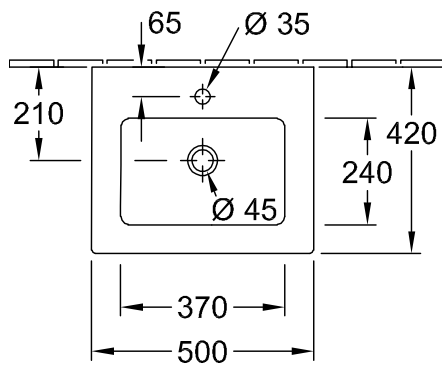

HANDWASCHBECKEN VENTICELLO

PRODUKTINFORMATION

1. POSITION

Modell	412450
Kollektion	Venticello
PROJECTS	DESIGN
Breite	500 mm
Tiefe	420 mm
Gewicht	11,5 kg
Beschreibung	Sanitärkeramik Wandbefestigung EN 31, EN 14688 Optional erhältlich: Ablaufventile mit keramischer Abdeckung.
Armatur / Hahnloch Hinweis	für 1-Loch Armatur geeignet, Hahnloch durchgestochen
Überlauf Hinweis	mit Überlauf
Ausschreibungstext	Venticello; Handwaschbecken; Sanitärkeramik; Maße: 500 x 420 mm; Rechteck; für 1-Loch Armatur geeignet, Hahnloch durchgestochen; mit Überlauf; Wandbefestigung; EN 31, EN 14688; Optional erhältlich: Ablaufventile mit keramischer Abdeckung.

412450

UNTERSCHRANK FÜR WASCHTISCH VENTICELLO

PRODUKTINFORMATION

1. POSITION

Modell	A92201
Kollektion	Venticello
PROJECTS	DESIGN
Breite	466 mm
Höhe	590 mm
Tiefe	425 mm
Gewicht	19,7 kg
Beschreibung	Holz Befestigungsset wird mitgeliefert Waschbecken mittig Griffe: Griff Chrome Ausstattung: 1x Accessory Box L, 2x Auszug mit Antirutsch-Boden Kombinierbar mit: Venticello 4124 50 Definierte Waschbecken bitte separat bestellen, Dem Stornierungs- oder Änderungswunsch kann nicht in jedem Fall entsprochen werden.
Montage	wandhängend
Ausschreibungstext	Venticello; Waschbeckenunterschrank; Holz; Maße: 466 x 590 x 425 mm; Eckig; wandhängend; Befestigungsset wird mitgeliefert; Waschbecken mittig; Ausstattung: 1x Accessory Box L, 2x Auszug mit Antirutsch-Boden; Kombinierbar mit: Venticello 4124 50; Definierte Waschbecken bitte separat bestellen, Dem Stornierungs- oder Änderungswunsch kann nicht in jedem Fall entsprochen werden.; Griffe: Griff Chrome