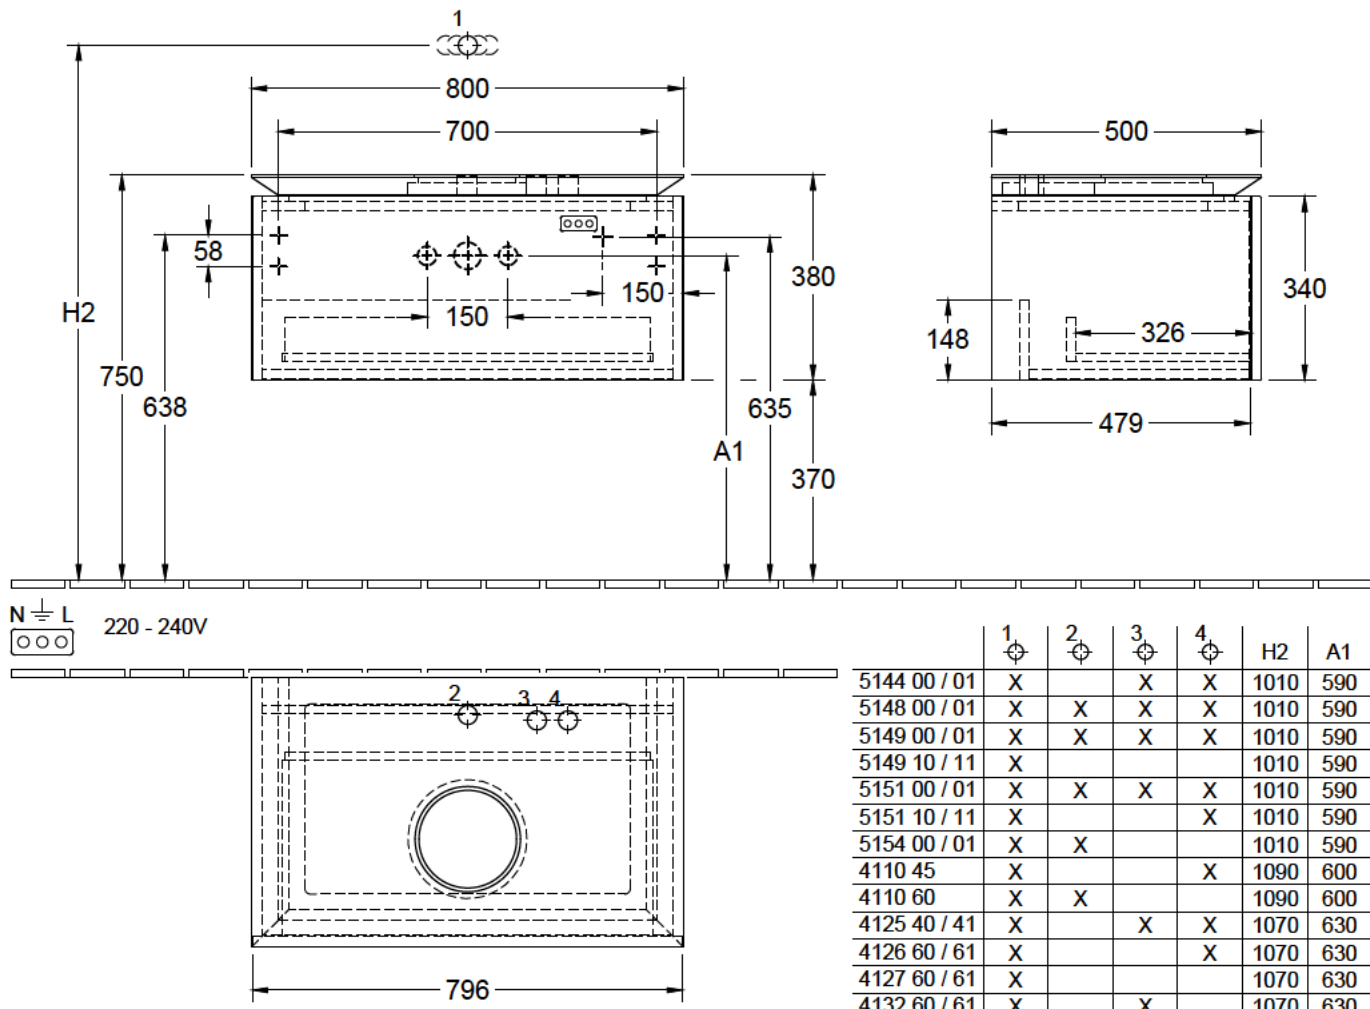

ART <input type="checkbox"/> 4172 58	
V02 / 31.07.2018	Villeroy & Boch 1748

	1	2	3	4	H2	A1
5144 00 / 01	X		X	X	1010	590
5148 00 / 01	X	X	X	X	1010	590
5149 00 / 01	X	X	X	X	1010	590
5149 10 / 11	X				1010	590
5151 00 / 01	X	X	X	X	1010	590
5151 10 / 11	X			X	1010	590
5154 00 / 01	X	X			1010	590
4110 45	X			X	1090	600
4110 60	X	X			1090	600
4125 40 / 41	X		X	X	1070	630
4126 60 / 61	X			X	1070	630
4127 60 / 61	X				1070	630
4132 60 / 61	X		X		1070	630
4179 43	X		X	X	1010	590
4198 61	X			X	1010	590
4172 58	X	X			1010	590
4178 41	X				1010	590
4A1840	X		X	X	1090	590
4A2138	X	X		X	1090	590
4A1956	X	X	X	X	1090	590
4A2056	X	X	X	X	1090	590

Legato B56900XX / B569L0XX		 Villeroy & Boch 1748
V01 / 28.08.2019	1:12	