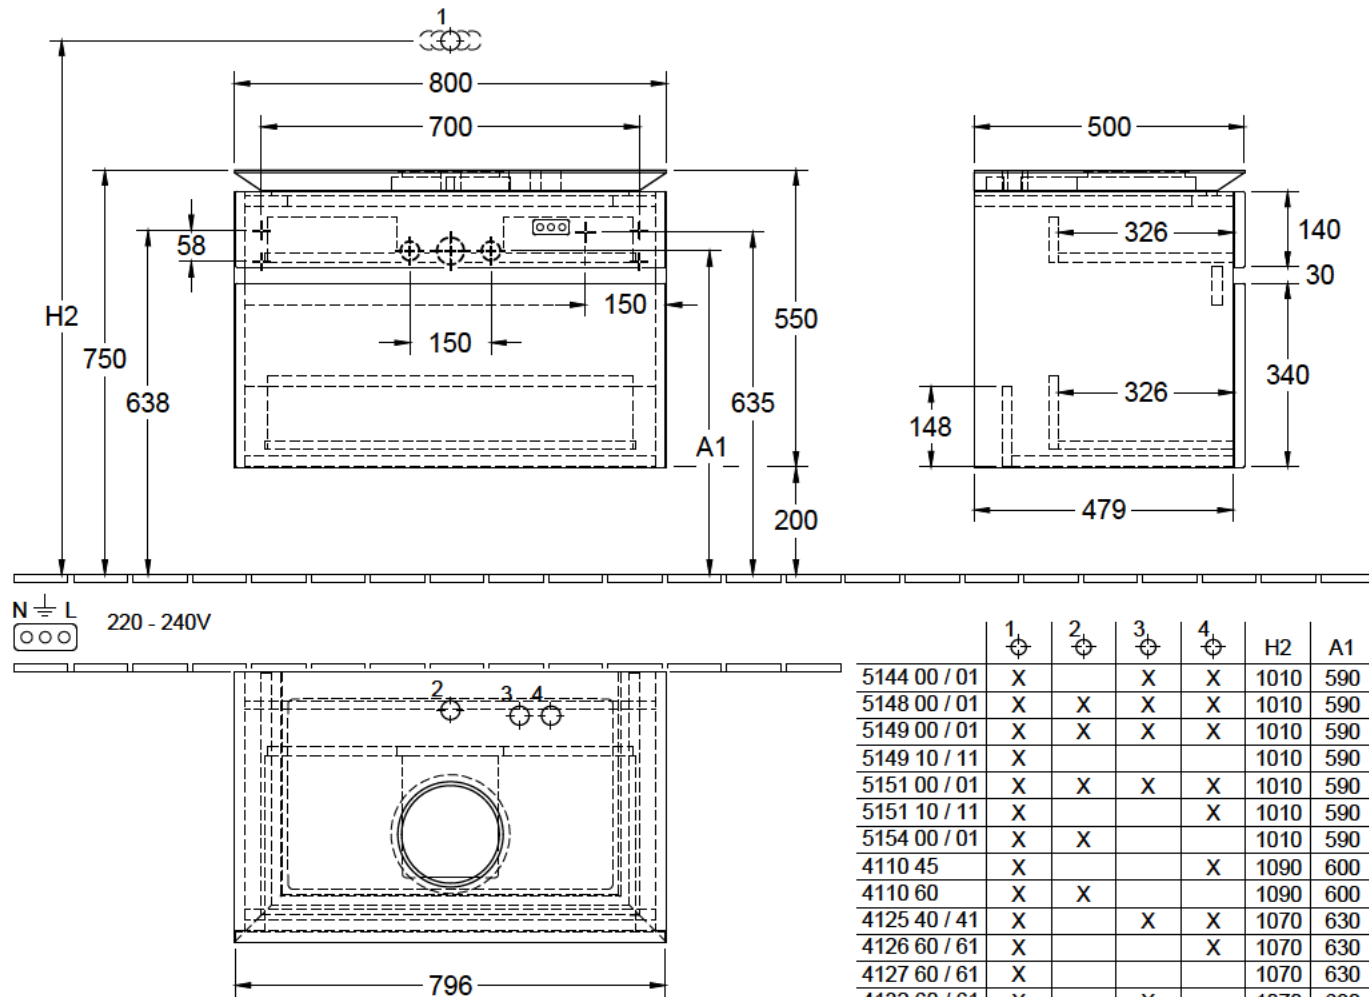

ART <input type="checkbox"/> 4172 58	
V02 / 31.07.2018	<b>Villeroy &amp; Boch</b> 1748

	1	2	3	4	H2	A1
5144 00 / 01	X		X	X	1010	590
5148 00 / 01	X	X	X	X	1010	590
5149 00 / 01	X	X	X	X	1010	590
5149 10 / 11	X				1010	590
5151 00 / 01	X	X	X	X	1010	590
5151 10 / 11	X			X	1010	590
5154 00 / 01	X	X			1010	590
4110 45	X			X	1090	600
4110 60	X	X			1090	600
4125 40 / 41	X		X	X	1070	630
4126 60 / 61	X			X	1070	630
4127 60 / 61	X				1070	630
4132 60 / 61	X		X		1070	630
4179 43	X		X	X	1010	590
4198 61	X			X	1010	590
4172 58	X	X			1010	590
4178 41	X				1010	590
4A1840	X		X	X	1090	590
4A2138	X	X		X	1090	590
4A1956	X	X	X	X	1090	590
4A2056	X	X	X	X	1090	590

Legato B57000XX / B570L0XX		 <b>Villeroy &amp; Boch</b> 1748
V01 / 28.08.2019	1:12	