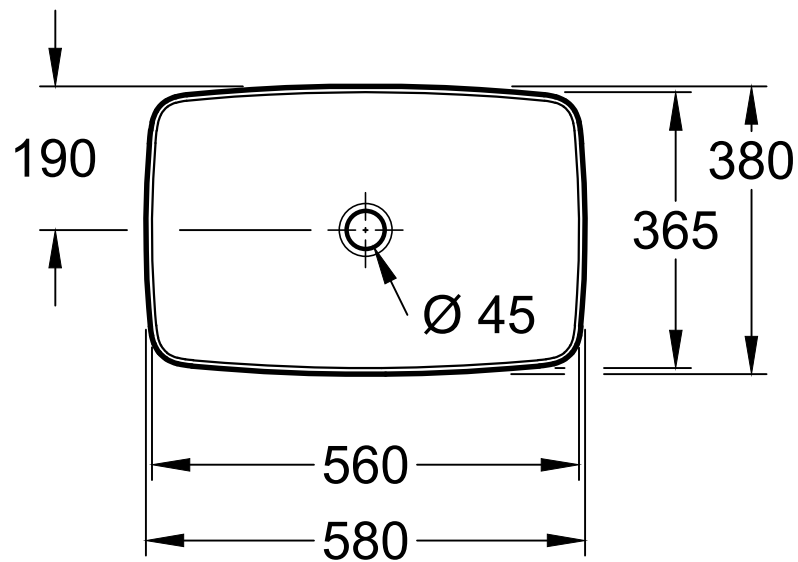

MyView Now (+)  
A4558000 / A4578000

V01 / 01.10.2020

**Villeroy & Boch**

1748

Benennung				<b>Villeroy &amp; Boch</b>
<b>ARTIS</b> 4172 58 - AWT				
Geändert:	31.07.2018	Freigabe:	JG	Ohne unsere Genehmigung darf diese Zeichnung weder vervielfältigt, noch dritten Personen oder Konkurrenzfirmen mitgeteilt werden. Die Verwendung der Daten/technischen Zeichnungen erfolgt auf eigenes Risiko, unter Ausschluss jeglicher Haftung von Villeroy & Boch. Maßangaben sind unverbindlich; Modelländerungen bleiben vorbehalten.
		Datum:	15.01.2015	
		Gez.:	MHK	
		Datum:	10.2014	

	1	2	3	4	A1	H1	H2
4179 43	x	x	x	x	685	895	1045
4198 61	x	x	x	x	685	895	1045
4178 41	x	x	x	x	685	895	1045
4172 58	x	x	x	x	685	895	1045
4A18 40	x	x	x	x	650	910	1060
4A19 56	x	x	x	x	650	910	1060
4A21 38	x	x	x	x	650	910	1060
4A20 56	x	x	x	x	650	910	1060
5148 00/01	x	x	x	x	605	875	1025
4A45 00/01	x	x	x	x	615	885	1035

	1	2	3	4	A1	H1	H2
5144 00/01	x	x	x	x	605	885	1035
4A46 00/01	x	x	x	x	615	885	1035
5151 00/01	x	x	x	x	605	875	1025
4A47 00/01	x	x	x	x	615	885	1035
5151 10/11	x	x		x	605	885	1035
4A48 00/01	x	x	x	x	615	885	1035
5154 00/01	x	x	x	x	605	875	1025
4A49 00/01	x	x	x	x	615	885	1035
4A50 00/01	x	x			610	880	1030
4110 60	x	x	x	x	610	870	1020