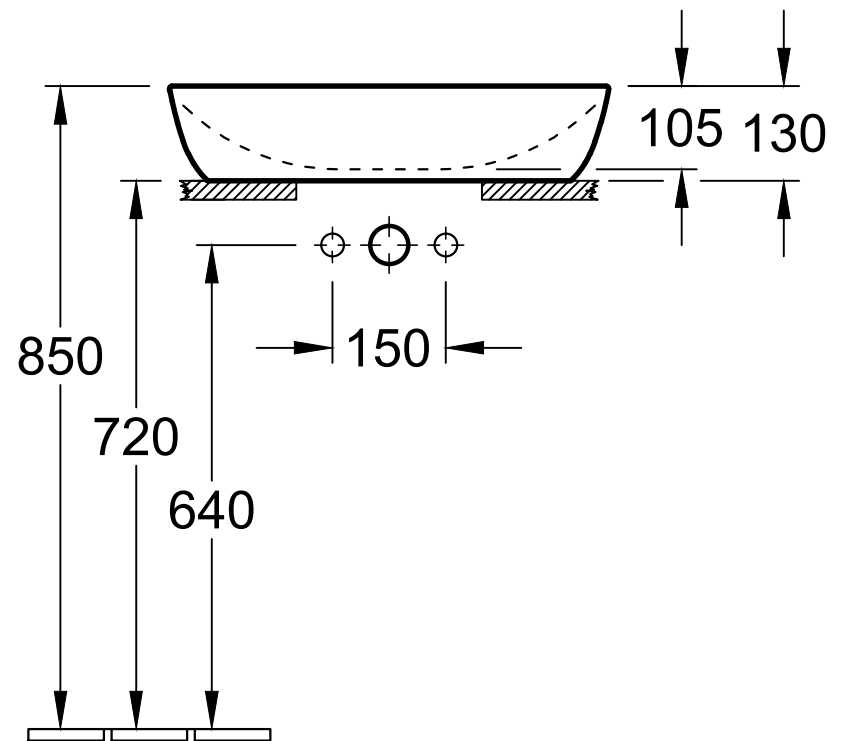

MyView Now (+)  
A4558000 / A4578000

V01 / 01.10.2020

**Villeroy & Boch**

1748

Benennung				<b>Villeroy &amp; Boch</b>
<b>ARTIS</b> 4172 58 - AWT				
Geändert:	31.07.2018	Freigabe:	JG	Ohne unsere Genehmigung darf diese Zeichnung weder vervielfältigt, noch dritten Personen oder Konkurrenzfirmen mitgeteilt werden. Die Verwendung der Daten/technischen Zeichnungen erfolgt auf eigenes Risiko, unter Ausschluss jeglicher Haftung von Villeroy & Boch. Maßangaben sind unverbindlich; Modelländerungen bleiben vorbehalten.
		Datum:	15.01.2015	
		Gez.:	MHK	
		Datum:	10.2014	

	1	2	3	4	A1	H1	H2
4179 43	x	x	x	x	685	895	1045
4198 61	x	x	x	x	685	895	1045
4178 41	x	x	x	x	685	895	1045
4172 58	x	x	x	x	685	895	1045
4A18 40	x	x	x	x	650	910	1060
4A19 56	x	x	x	x	650	910	1060
4A21 38	x	x	x	x	650	910	1060
4A20 56	x	x	x	x	650	910	1060
5148 00/01	x	x	x	x	605	875	1025
4A45 00/01	x	x	x	x	615	885	1035

	1	2	3	4	A1	H1	H2
5144 00/01	x	x	x	x	605	885	1035
4A46 00/01	x	x	x	x	615	885	1035
5151 00/01	x	x	x	x	605	875	1025
4A47 00/01	x	x	x	x	615	885	1035
5151 10/11	x	x		x	605	885	1035
4A48 00/01	x	x	x	x	615	885	1035
5154 00/01	x	x	x	x	605	875	1025
4A49 00/01	x	x	x	x	615	885	1035
4A50 00/01	x	x			610	880	1030
4110 60	x	x	x	x	610	870	1020