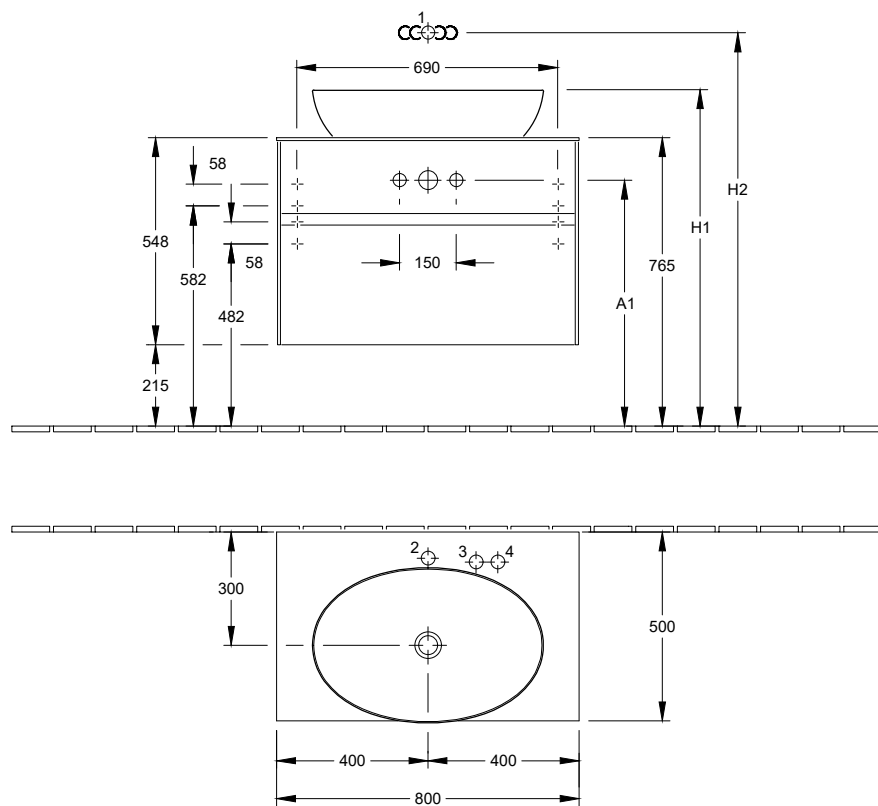

MyView Now (+)  
A4558000 / A4578000

V01 / 01.10.2020

**Villeroy & Boch**

1748

Benennung				<b>Villeroy &amp; Boch</b>
<b>ARTIS</b> 4172 58 - AWT				
Geändert:	31.07.2018	Freigabe:	JG	Ohne unsere Genehmigung darf diese Zeichnung weder vervielfältigt, noch dritten Personen oder Konkurrenzfirmen mitgeteilt werden. Die Verwendung der Daten/technischen Zeichnungen erfolgt auf eigenes Risiko, unter Ausschluss jeglicher Haftung von Villeroy & Boch. Maßangaben sind unverbindlich; Modelländerungen bleiben vorbehalten.
		Datum:	15.01.2015	
		Gez.:	MHK	
		Datum:	10.2014	

	1	2	3	4	A1	H1	H2
4179 43	x	x	x	x	685	895	1045
4198 61	x	x	x	x	685	895	1045
4178 41	x	x	x	x	685	895	1045
4172 58	x	x	x	x	685	895	1045
4A18 40	x	x	x	x	650	910	1060
4A19 56	x	x	x	x	650	910	1060
4A21 38	x	x	x	x	650	910	1060
4A20 56	x	x	x	x	650	910	1060
5148 00/01	x	x	x	x	605	875	1025
4A45 00/01	x	x	x	x	615	885	1035

	1	2	3	4	A1	H1	H2
5144 00/01	x	x	x	x	605	885	1035
4A46 00/01	x	x	x	x	615	885	1035
5151 00/01	x	x	x	x	605	875	1025
4A47 00/01	x	x	x	x	615	885	1035
5151 10/11	x	x		x	605	885	1035
4A48 00/01	x	x	x	x	615	885	1035
5154 00/01	x	x	x	x	605	875	1025
4A49 00/01	x	x	x	x	615	885	1035
4A50 00/01	x	x			610	880	1030
4110 60	x	x	x	x	610	870	1020