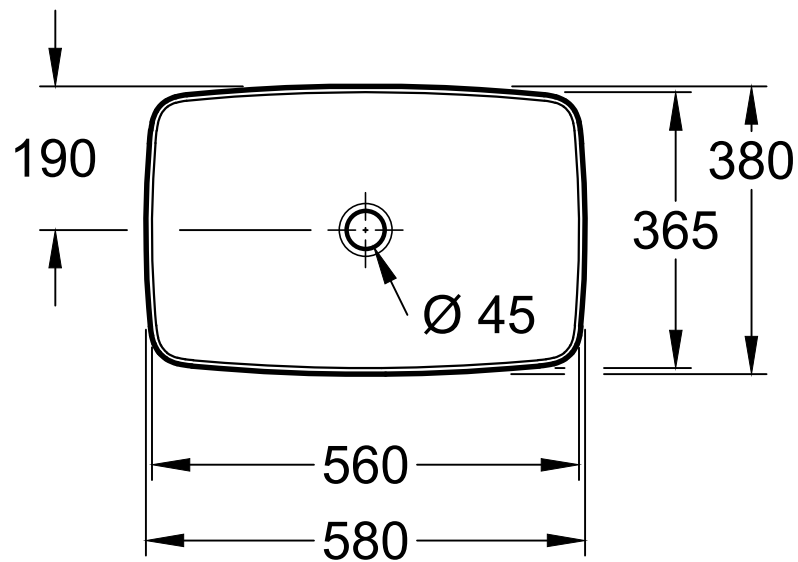

<p>More to See Lite A4591000</p>	 <p>Villeroy & Boch 1748</p>
<p>V01 / 10.12.2020</p>	

Benennung				Villeroy&Boch
ARTIS 4172 58 - AWT				
Geändert:	31.07.2018	Freigabe:	JG	Ohne unsere Genehmigung darf diese Zeichnung weder vervielfältigt, noch dritten Personen oder Konkurrenzfirmen mitgeteilt werden. Die Verwendung der Daten/technischen Zeichnungen erfolgt auf eigenes Risiko, unter Ausschluss jeglicher Haftung von Villeroy & Boch. Maßangaben sind unverbindlich; Modelländerungen bleiben vorbehalten.
		Datum:	15.01.2015	
		Gez.:	MHK	
		Datum:	10.2014	

	1	2	3	4	A1	H1	H2
4179 43	x	x	x	x	685	895	1045
4198 61	x	x	x	x	685	895	1045
4178 41	x	x	x	x	685	895	1045
4172 58	x	x	x	x	685	895	1045
4A18 40	x	x	x	x	650	910	1060
4A19 56	x	x	x	x	650	910	1060
4A21 38	x	x	x	x	650	910	1060
4A20 56	x	x	x	x	650	910	1060
5148 00/01	x	x	x	x	605	875	1025
4A45 00/01	x	x	x	x	615	885	1035

	1	2	3	4	A1	H1	H2
5144 00/01	x	x	x	x	605	885	1035
4A46 00/01	x	x	x	x	615	885	1035
5151 00/01	x	x	x	x	605	875	1025
4A47 00/01	x	x	x	x	615	885	1035
5151 10/11	x	x		x	605	885	1035
4A48 00/01	x	x	x	x	615	885	1035
5154 00/01	x	x	x	x	605	875	1025
4A49 00/01	x	x	x	x	615	885	1035
4A50 00/01	x	x			610	880	1030
4110 60	x	x	x	x	610	870	1020