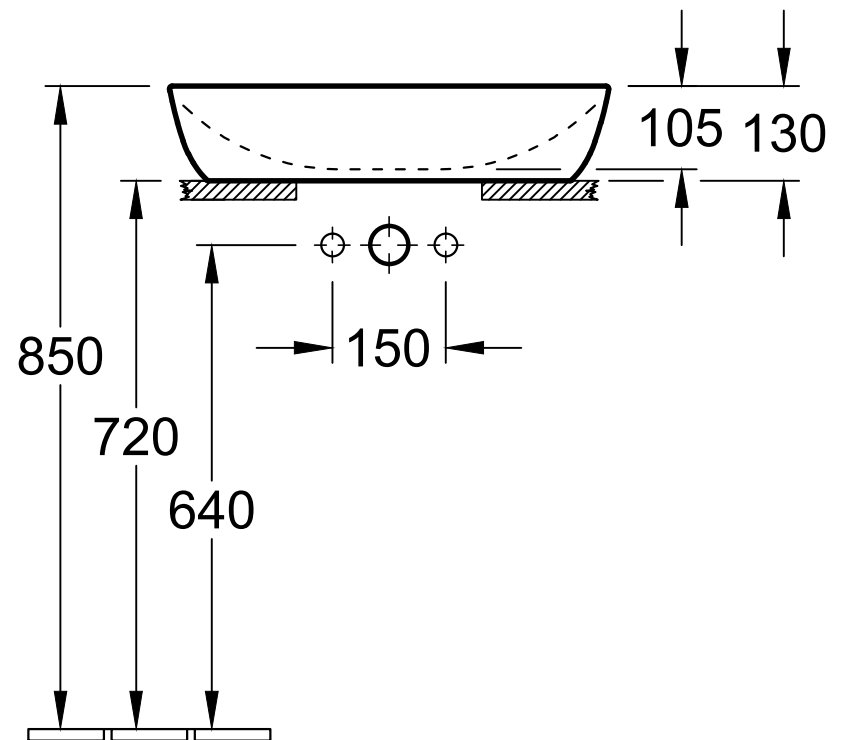

<p>More to See Lite A4591000</p>	 <p>Villeroy & Boch 1748</p>
<p>V01 / 10.12.2020</p>	

Benennung				Villeroy&Boch
ARTIS 4172 58 - AWT				
Geändert:	31.07.2018	Freigabe:	JG	Ohne unsere Genehmigung darf diese Zeichnung weder vervielfältigt, noch dritten Personen oder Konkurrenzfirmen mitgeteilt werden. Die Verwendung der Daten/technischen Zeichnungen erfolgt auf eigenes Risiko, unter Ausschluss jeglicher Haftung von Villeroy & Boch. Maßangaben sind unverbindlich; Modelländerungen bleiben vorbehalten.
		Datum:	15.01.2015	
		Gez.:	MHK	
		Datum:	10.2014	

	1	2	3	4	A1	H1	H2
4179 43	x	x	x	x	685	895	1045
4198 61	x	x	x	x	685	895	1045
4178 41	x	x	x	x	685	895	1045
4172 58	x	x	x	x	685	895	1045
4A18 40	x	x	x	x	650	910	1060
4A19 56	x	x	x	x	650	910	1060
4A21 38	x	x	x	x	650	910	1060
4A20 56	x	x	x	x	650	910	1060
5148 00/01	x	x	x	x	605	875	1025
4A45 00/01	x	x	x	x	615	885	1035

	1	2	3	4	A1	H1	H2
5144 00/01	x	x	x	x	605	885	1035
4A46 00/01	x	x	x	x	615	885	1035
5151 00/01	x	x	x	x	605	875	1025
4A47 00/01	x	x	x	x	615	885	1035
5151 10/11	x	x		x	605	885	1035
4A48 00/01	x	x	x	x	615	885	1035
5154 00/01	x	x	x	x	605	875	1025
4A49 00/01	x	x	x	x	615	885	1035
4A50 00/01	x	x			610	880	1030
4110 60	x	x	x	x	610	870	1020