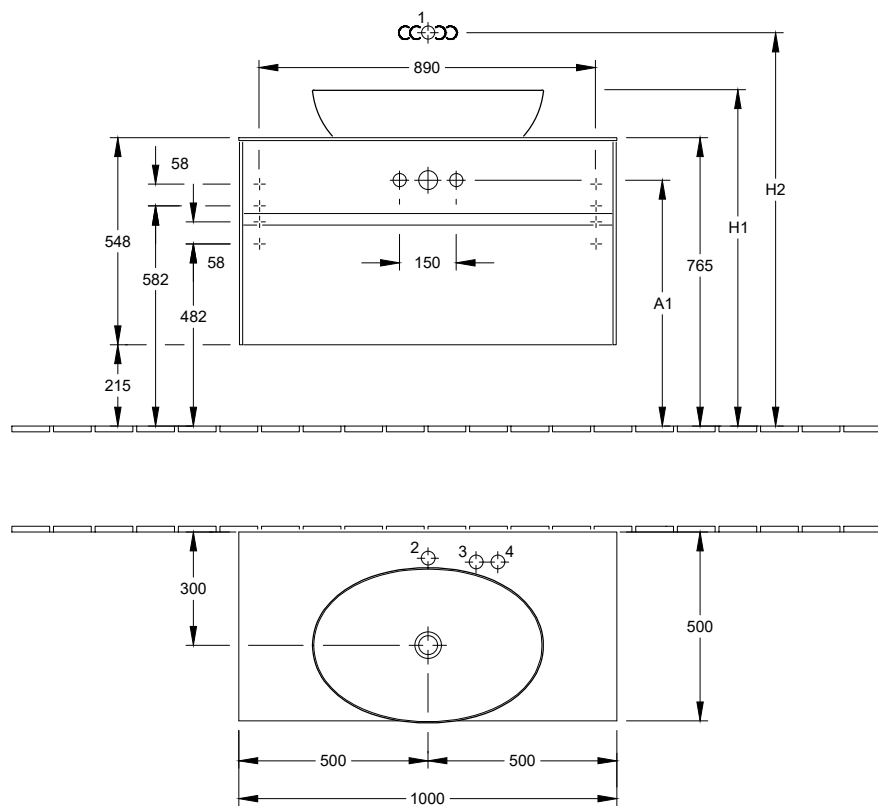

<p>More to See Lite A4591000</p>	 <p>Villeroy & Boch 1748</p>
<p>V01 / 10.12.2020</p>	

Benennung				Villeroy&Boch
ARTIS 4172 58 - AWT				
Geändert:	31.07.2018	Freigabe:	JG	Ohne unsere Genehmigung darf diese Zeichnung weder vervielfältigt, noch dritten Personen oder Konkurrenzfirmen mitgeteilt werden. Die Verwendung der Daten/technischen Zeichnungen erfolgt auf eigenes Risiko, unter Ausschluss jeglicher Haftung von Villeroy & Boch. Maßangaben sind unverbindlich; Modelländerungen bleiben vorbehalten.
		Datum:	15.01.2015	
		Gez.:	MHK	
		Datum:	10.2014	

	1	2	3	4	A1	H1	H2
4179 43	x	x	x	x	685	895	1045
4198 61	x	x	x	x	685	895	1045
4178 41	x	x	x	x	685	895	1045
4172 58	x	x	x	x	685	895	1045
4A18 40	x	x	x	x	650	910	1060
4A19 56	x	x	x	x	650	910	1060
4A21 38	x	x	x	x	650	910	1060
4A20 56	x	x	x	x	650	910	1060
5148 00/01	x	x	x	x	605	875	1025
4A45 00/01	x	x	x	x	615	885	1035

	1	2	3	4	A1	H1	H2
5144 00/01	x	x	x	x	605	885	1035
4A46 00/01	x	x	x	x	615	885	1035
5151 00/01	x	x	x	x	605	875	1025
4A47 00/01	x	x	x	x	615	885	1035
5151 10/11	x	x		x	605	885	1035
4A48 00/01	x	x	x	x	615	885	1035
5154 00/01	x	x	x	x	605	875	1025
4A49 00/01	x	x	x	x	615	885	1035
4A50 00/01	x	x			610	880	1030
4110 60	x	x	x	x	610	870	1020