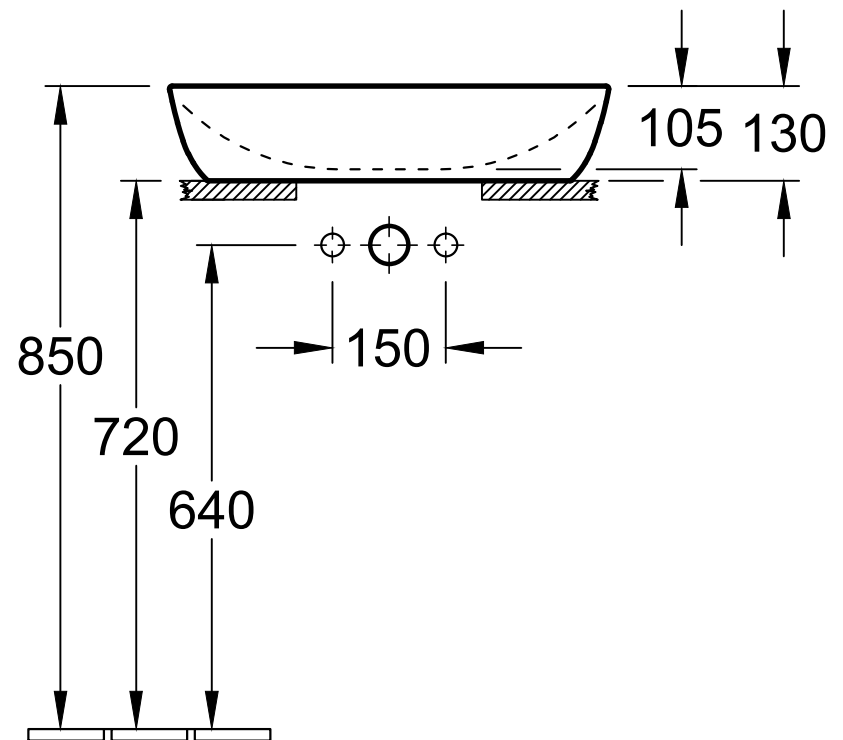

MyView Now (+)
A4551200 / A4571200

V01 / 01.10.2020

Villeroy & Boch

1748

Benennung				Villeroy&Boch
ARTIS 4172 58 - AWT				
Geändert:	31.07.2018	Freigabe:	JG	Ohne unsere Genehmigung darf diese Zeichnung weder vervielfältigt, noch dritten Personen oder Konkurrenzfirmen mitgeteilt werden. Die Verwendung der Daten/technischen Zeichnungen erfolgt auf eigenes Risiko, unter Ausschluss jeglicher Haftung von Villeroy & Boch. Maßangaben sind unverbindlich; Modelländerungen bleiben vorbehalten.
		Datum:	15.01.2015	
		Gez.:	MHK	
		Datum:	10.2014	

	1	2	3	4	A1	H1	H2
4179 43	x	x	x	x	685	895	1045
4198 61	x	x	x	x	685	895	1045
4178 41	x	x	x	x	685	895	1045
4172 58	x	x	x	x	685	895	1045
4A18 40	x	x	x	x	650	910	1060
4A19 56	x	x	x	x	650	910	1060
4A21 38	x	x	x	x	650	910	1060
4A20 56	x	x	x	x	650	910	1060
5148 00/01	x	x	x	x	605	875	1025
4A45 00/01	x	x	x	x	615	885	1035

	1	2	3	4	A1	H1	H2
5144 00/01	x	x	x	x	605	885	1035
4A46 00/01	x	x	x	x	615	885	1035
5151 00/01	x	x	x	x	605	875	1025
4A47 00/01	x	x	x	x	615	885	1035
5151 10/11	x	x		x	605	885	1035
4A48 00/01	x	x	x	x	615	885	1035
5154 00/01	x	x	x	x	605	875	1025
4A49 00/01	x	x	x	x	615	885	1035
4A50 00/01	x	x			610	880	1030
4110 60	x	x	x	x	610	870	1020