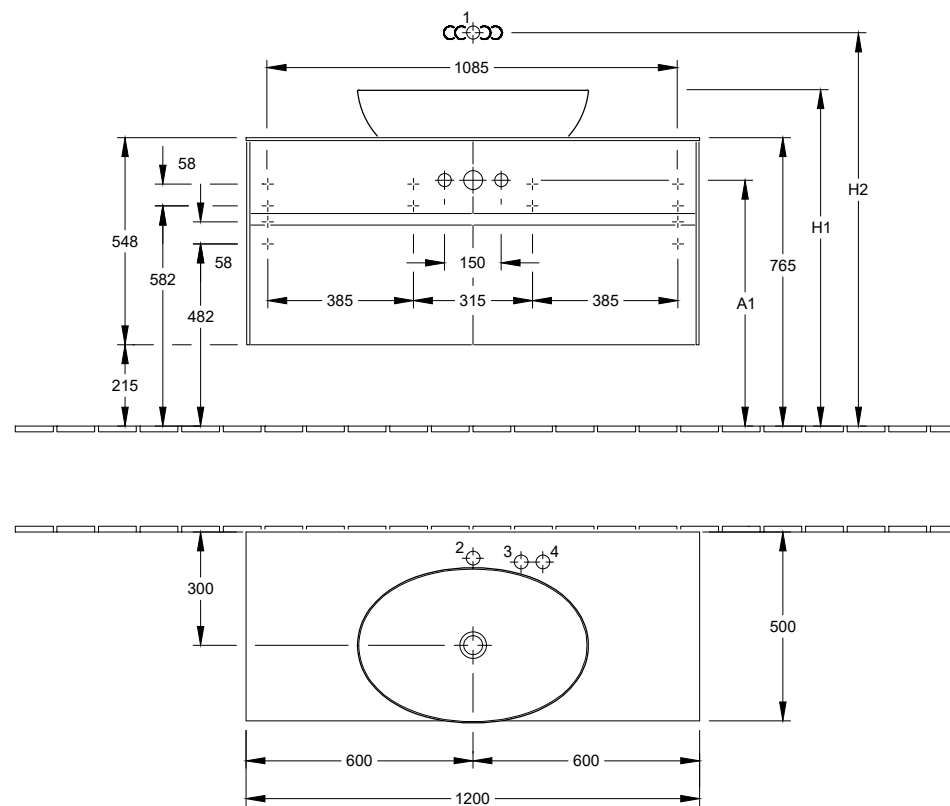

MyView Now (+)
A4551200 / A4571200

V01 / 01.10.2020

Villeroy & Boch

1748

Benennung				Villeroy&Boch
ARTIS 4172 58 - AWT				
Geändert:	31.07.2018	Freigabe:	JG	Ohne unsere Genehmigung darf diese Zeichnung weder vervielfältigt, noch dritten Personen oder Konkurrenzfirmen mitgeteilt werden. Die Verwendung der Daten/technischen Zeichnungen erfolgt auf eigenes Risiko, unter Ausschluss jeglicher Haftung von Villeroy & Boch. Maßangaben sind unverbindlich; Modelländerungen bleiben vorbehalten.
		Datum:	15.01.2015	
		Gez.:	MHK	
		Datum:	10.2014	

	1	2	3	4	A1	H1	H2
4179 43	x	x	x	x	685	895	1045
4198 61	x	x	x	x	685	895	1045
4178 41	x	x	x	x	685	895	1045
4172 58	x	x	x	x	685	895	1045
4A18 40	x	x	x	x	650	910	1060
4A19 56	x	x	x	x	650	910	1060
4A21 38	x	x	x	x	650	910	1060
4A20 56	x	x	x	x	650	910	1060
5148 00/01	x	x	x	x	605	875	1025
4A45 00/01	x	x	x	x	615	885	1035

	1	2	3	4	A1	H1	H2
5144 00/01	x	x	x	x	605	885	1035
4A46 00/01	x	x	x	x	615	885	1035
5151 00/01	x	x	x	x	605	875	1025
4A47 00/01	x	x	x	x	615	885	1035
5151 10/11	x	x		x	605	885	1035
4A48 00/01	x	x	x	x	615	885	1035
5154 00/01	x	x	x	x	605	875	1025
4A49 00/01	x	x	x	x	615	885	1035
4A50 00/01	x	x			610	880	1030
4110 60	x	x	x	x	610	870	1020