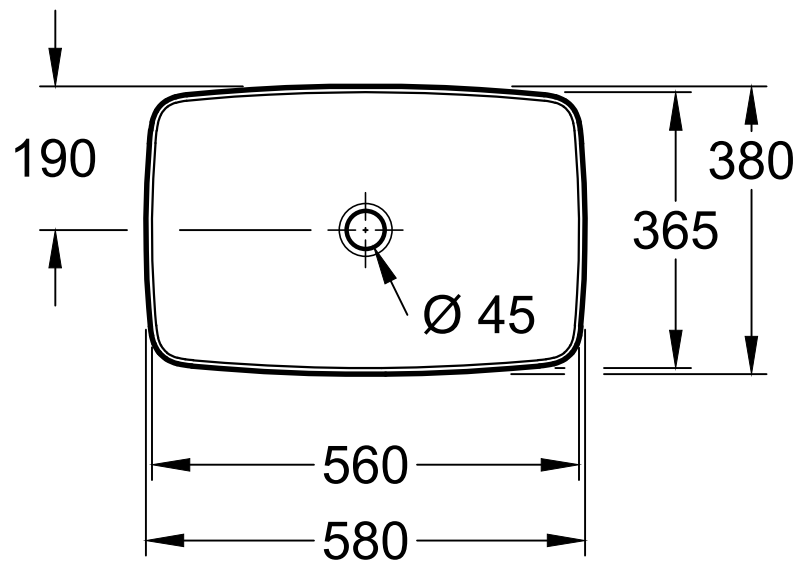

MyView Now (+)
A4551200 / A4571200

V01 / 01.10.2020

Villeroy & Boch

1748

Benennung				Villeroy&Boch
ARTIS 4172 58 - AWT				
Geändert:	31.07.2018	Freigabe:	JG	Ohne unsere Genehmigung darf diese Zeichnung weder vervielfältigt, noch dritten Personen oder Konkurrenzfirmen mitgeteilt werden. Die Verwendung der Daten/technischen Zeichnungen erfolgt auf eigenes Risiko, unter Ausschluss jeglicher Haftung von Villeroy & Boch. Maßangaben sind unverbindlich; Modelländerungen bleiben vorbehalten.
		Datum:	15.01.2015	
		Gez.:	MHK	
		Datum:	10.2014	

	1	2	3	4	A1	H1	H2
4179 43	x	x	x	x	685	895	1045
4198 61	x	x	x	x	685	895	1045
4178 41	x	x	x	x	685	895	1045
4172 58	x	x	x	x	685	895	1045
4A18 40	x	x	x	x	650	910	1060
4A19 56	x	x	x	x	650	910	1060
4A21 38	x	x	x	x	650	910	1060
4A20 56	x	x	x	x	650	910	1060
5148 00/01	x	x	x	x	605	875	1025
4A45 00/01	x	x	x	x	615	885	1035

	1	2	3	4	A1	H1	H2
5144 00/01	x	x	x	x	605	885	1035
4A46 00/01	x	x	x	x	615	885	1035
5151 00/01	x	x	x	x	605	875	1025
4A47 00/01	x	x	x	x	615	885	1035
5151 10/11	x	x		x	605	885	1035
4A48 00/01	x	x	x	x	615	885	1035
5154 00/01	x	x	x	x	605	875	1025
4A49 00/01	x	x	x	x	615	885	1035
4A50 00/01	x	x			610	880	1030
4110 60	x	x	x	x	610	870	1020